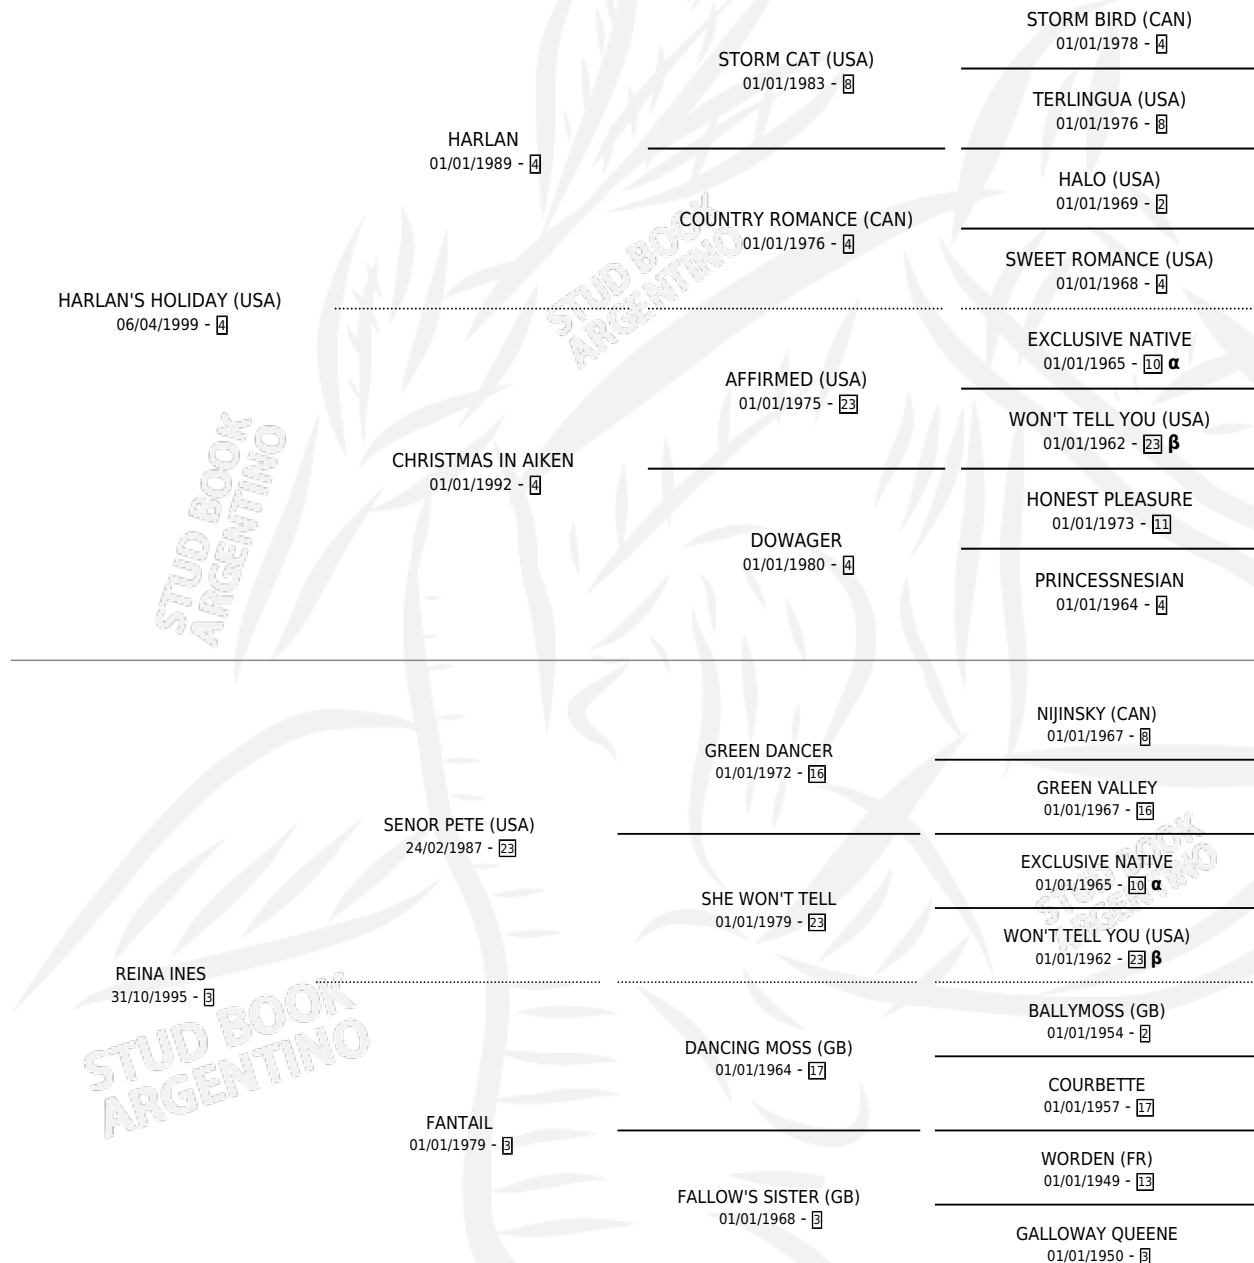

## ESTADO

TIPIFICACIÓN SANGUÍNEA	X
TIPIFICACIÓN POR ADN	✓
PASAPORTE	✓
IDENTIFICACIÓN POR MICROCHIP	✓
REPRODUCTOR	✓

**Lugar de nacimiento:** La Biznaga  
**Criador:** La Biznaga

~

## HIJOS

	MACHOS	HEMBRAS
4 NACIERON	2	2
2 CORRIERON	1	1
2 GANARON	1	1

<b>0</b>	<b>0</b>	<b>0</b>
GANADORES CL	GANADORES GR	GANADORES G1

## PEDIGREE

INBREEDING : **α,β**