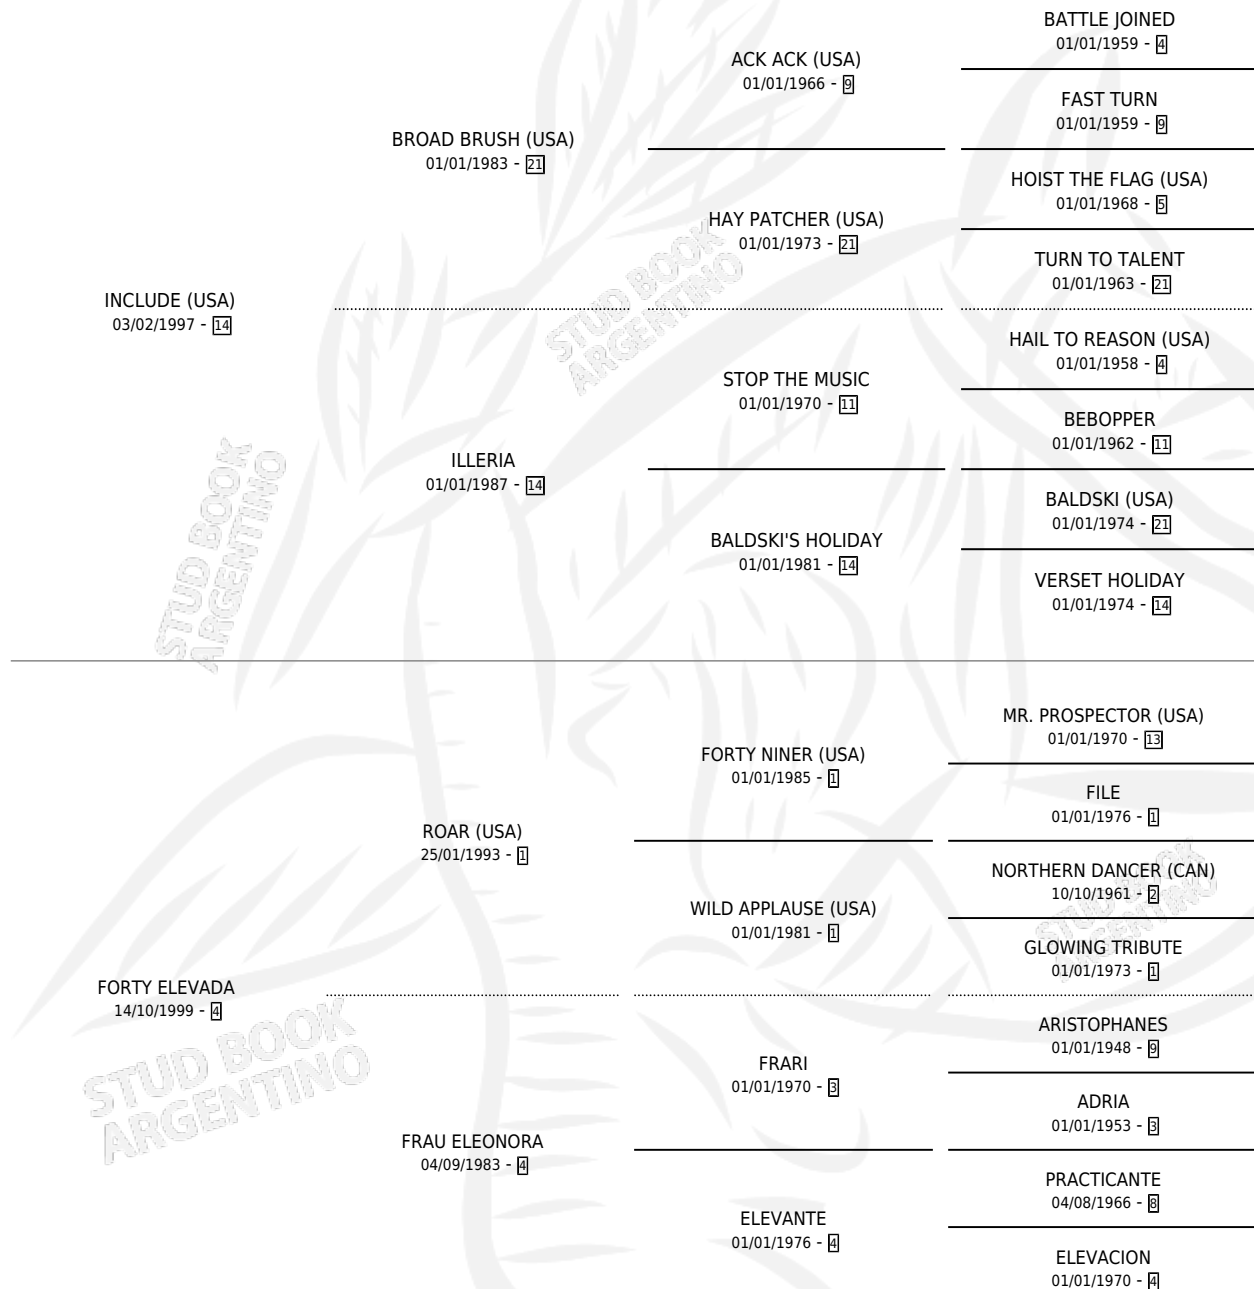

ESTRAGO INC

por **INCLUDE (USA)** y **FORTY ELEVADA** por **ROAR (USA)**

Argentina · Macho · Zaino · SP · 04/10/2011
Familia 4-k · Volumen 41

ESTADO

TIPIFICACIÓN SANGUÍNEA	X
TIPIFICACIÓN POR ADN	✓
PASAPORTE	✓
IDENTIFICACIÓN POR MICROCHIP	✓
REPRODUCTOR	X

Lugar de nacimiento: La Biznaga

Criador: La Biznaga

PEDIGREE

CAMPAÑA

Solo carreras oficiales de Argentina

POR EDAD

EDAD	CC	1°	2°	3°	4°	5°	NP	CLC	CLG	CLCG1	CLGG1	IMPORTE	GANANCIA / CC
4 AÑOS	5	0	0	0	0	0	5	0	0	0	0	\$0	\$0
TOTALES	5	0	0	0	0	0	5	0	0	0	0	\$0	\$0
%		0.0%	0.0%	0.0%	0.0%	0.0%	100%	0.0%	0.0%	0.0%	0.0%		