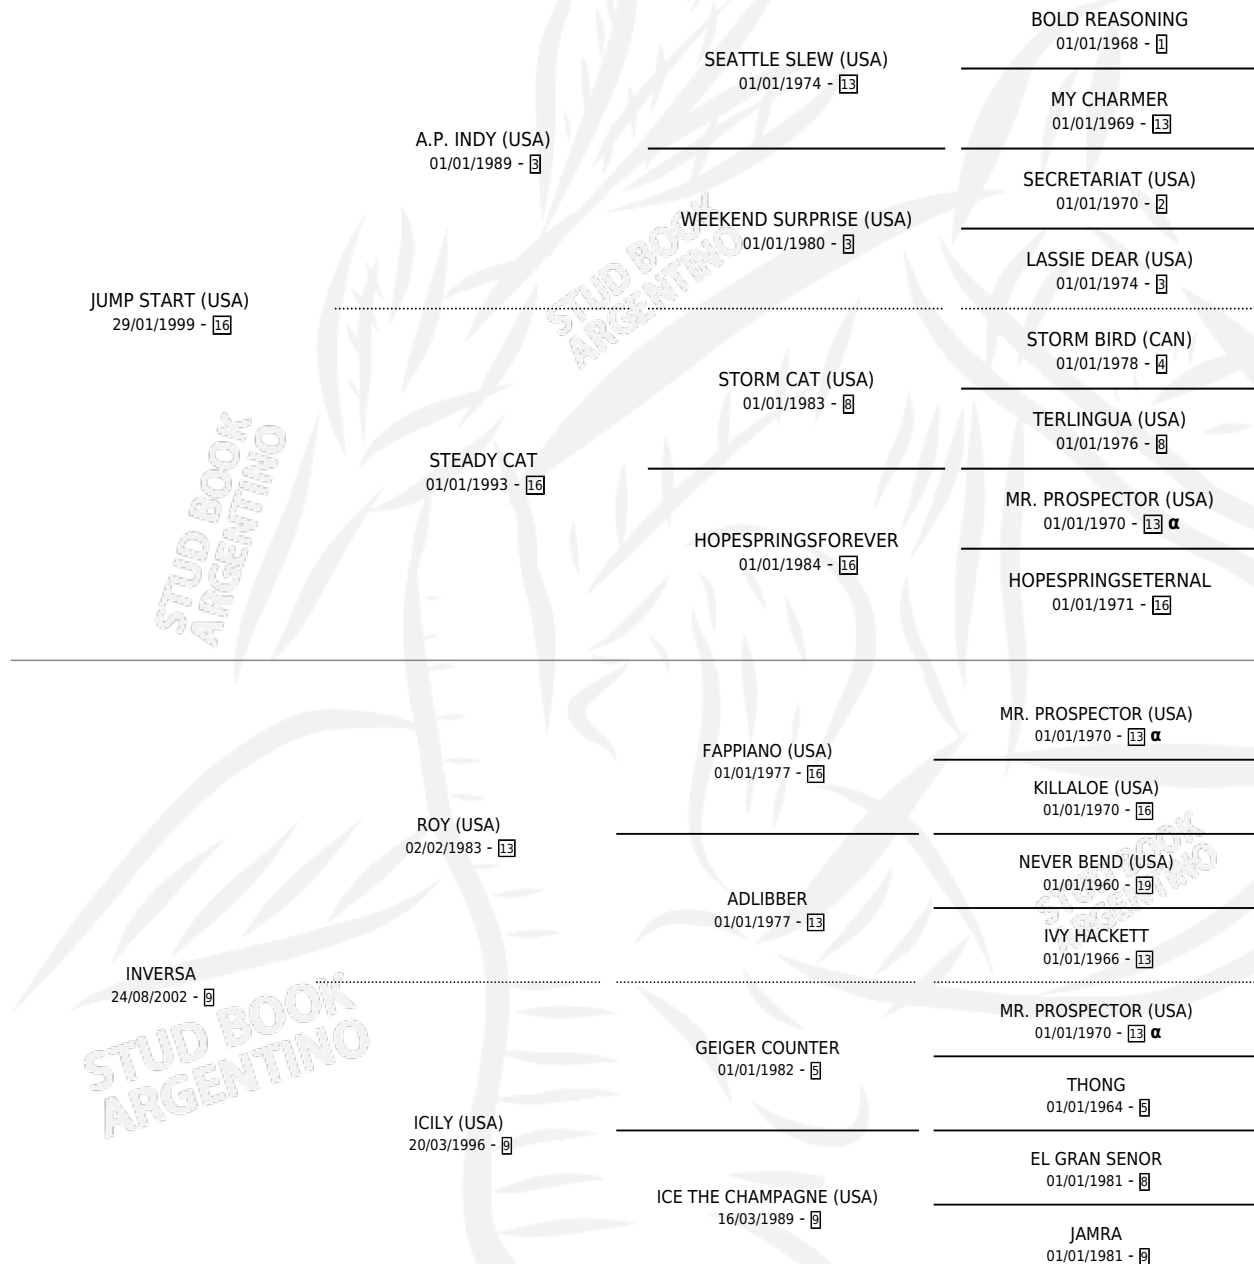

INCOMPASIVA

por **JUMP START (USA)** y **INVERSA** por **ROY (USA)**

Argentina · Hembra · Zaino · SP · 03/10/2011
Familia 9 · Volumen 41

ESTADO

TIPIFICACIÓN SANGUÍNEA	X
TIPIFICACIÓN POR ADN	✓
PASAPORTE	✓
IDENTIFICACIÓN POR MICROCHIP	✓
REPRODUCTOR	✓

Lugar de nacimiento: La Esperanza

Criador: La Esperanza

~

HIJOS

	MACHOS	HEMBRAS
4 NACIERON	2	2
2 CORRIERON	1	1
1 GANARON	0	1
0 GANADORES CL	0 GANADORES GR	0 GANADORES G1

PEDIGREE

INBREEDING : α

CAMPAÑA

Solo carreras oficiales de Argentina

POR EDAD

EDAD	CC	1°	2°	3°	4°	5°	NP	CLC	CLG	CLCG1	CLGG1	IMPORTE	GANANCIA / CC
3 AÑOS	5	0	0	1	0	0	4	0	0	0	0	\$11,575	\$2,315
4 AÑOS	4	1	0	1	0	1	1	0	0	0	0	\$83,688	\$20,922
TOTALES	9	1	0	2	0	1	5	0	0	0	0	\$95,263	\$10,585
%		11.1%	0.0%	22.2%	0.0%	11.1%	55.6%	0.0%	0.0%	0.0%	0.0%		

Ganadora en San Isidro - \$95,263, a los 4 años.

POR DISTANCIA

HIPODROMO	CC	1°	2°	3°	4°	5°	NP	CLC	CLG	CLCG1	CLGG1	IMPORTE
SAN ISIDRO	7	1	0	2	0	1	3	0	0	0	0	\$95,263
1400 MTS	3	1	0	0	0	1	1	0	0	0	0	\$71,413
1600 MTS	3	0	0	2	0	0	1	0	0	0	0	\$23,850
2000 MTS	1	0	0	0	0	0	1	0	0	0	0	\$0
PALERMO	2	0	0	0	0	0	2	0	0	0	0	\$0
1600 MTS	2	0	0	0	0	0	2	0	0	0	0	\$0