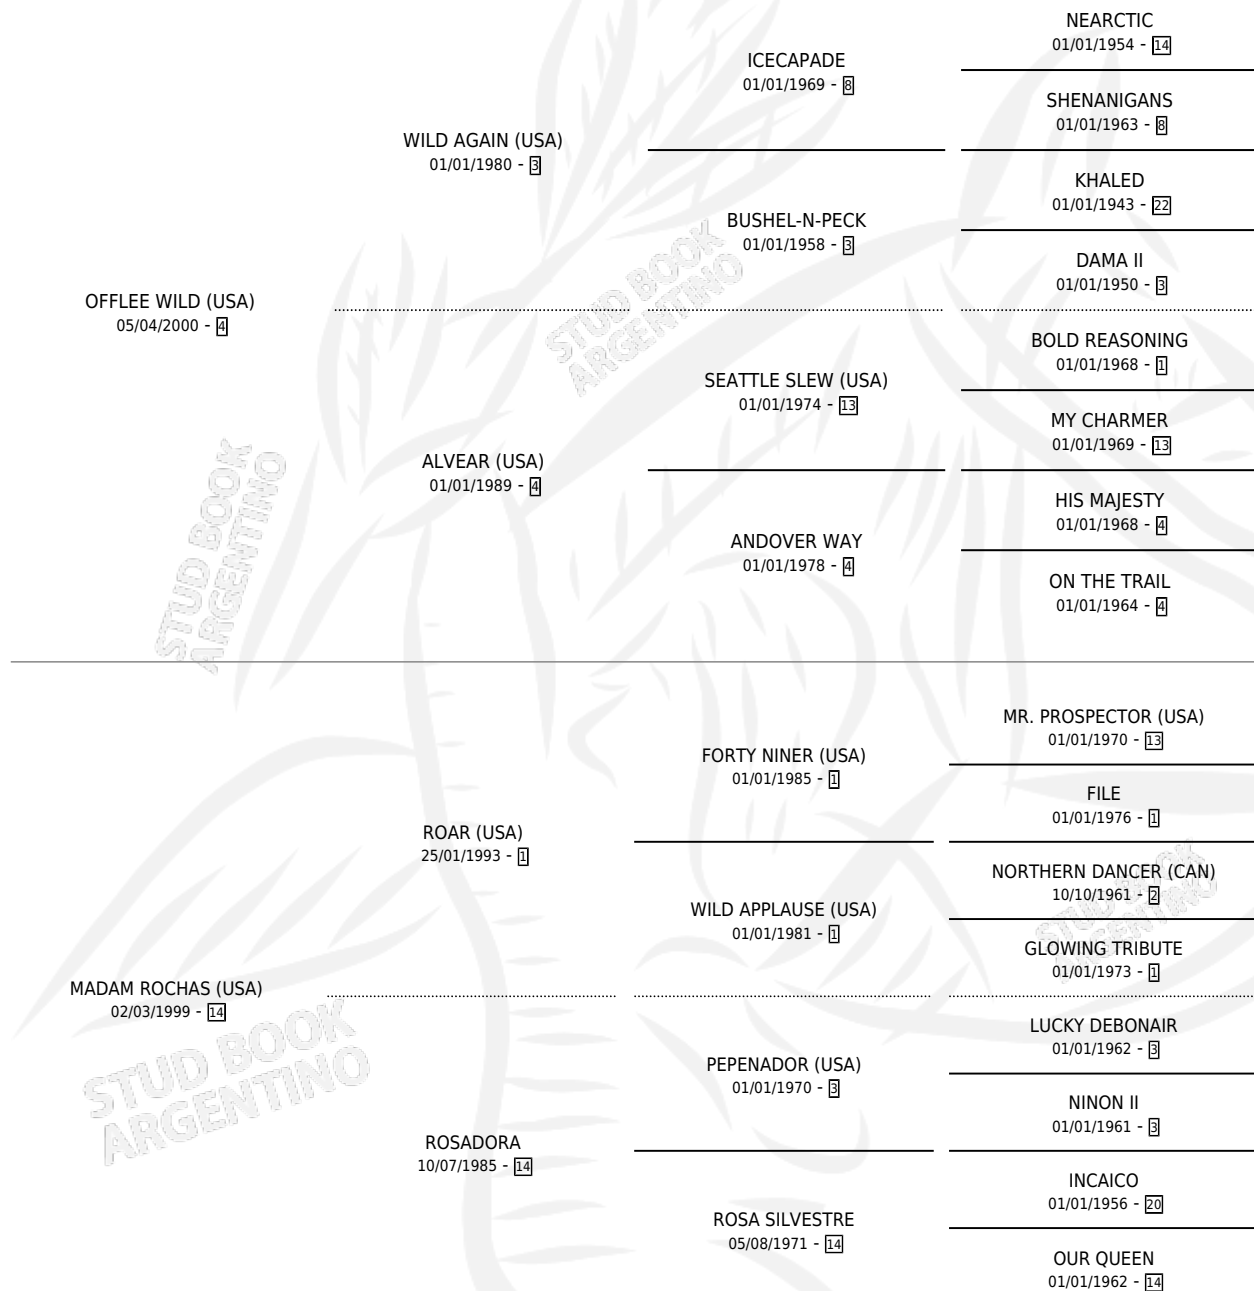

MADAM AGNES

por OFFLEE WILD (USA) y MADAM ROCHAS (USA) por ROAR (USA)

Argentina · Hembra · Zaino · SP · 13/10/2011
Familia 14-c · Volumen 41

ESTADO

TIPIFICACIÓN SANGUÍNEA	X
TIPIFICACIÓN POR ADN	✓
PASAPORTE	✓
IDENTIFICACIÓN POR MICROCHIP	✓
REPRODUCTOR	✓

Lugar de nacimiento: La Esperanza

Criador: La Esperanza

~

HIJOS

	MACHOS	HEMBRAS
5 NACIERON	1	4
3 CORRIERON	0	3
1 GANARON	0	1
0 GANADORES CL	0 GANADORES GR	0 GANADORES G1

PEDIGREE

CAMPAÑA

Solo carreras oficiales de Argentina