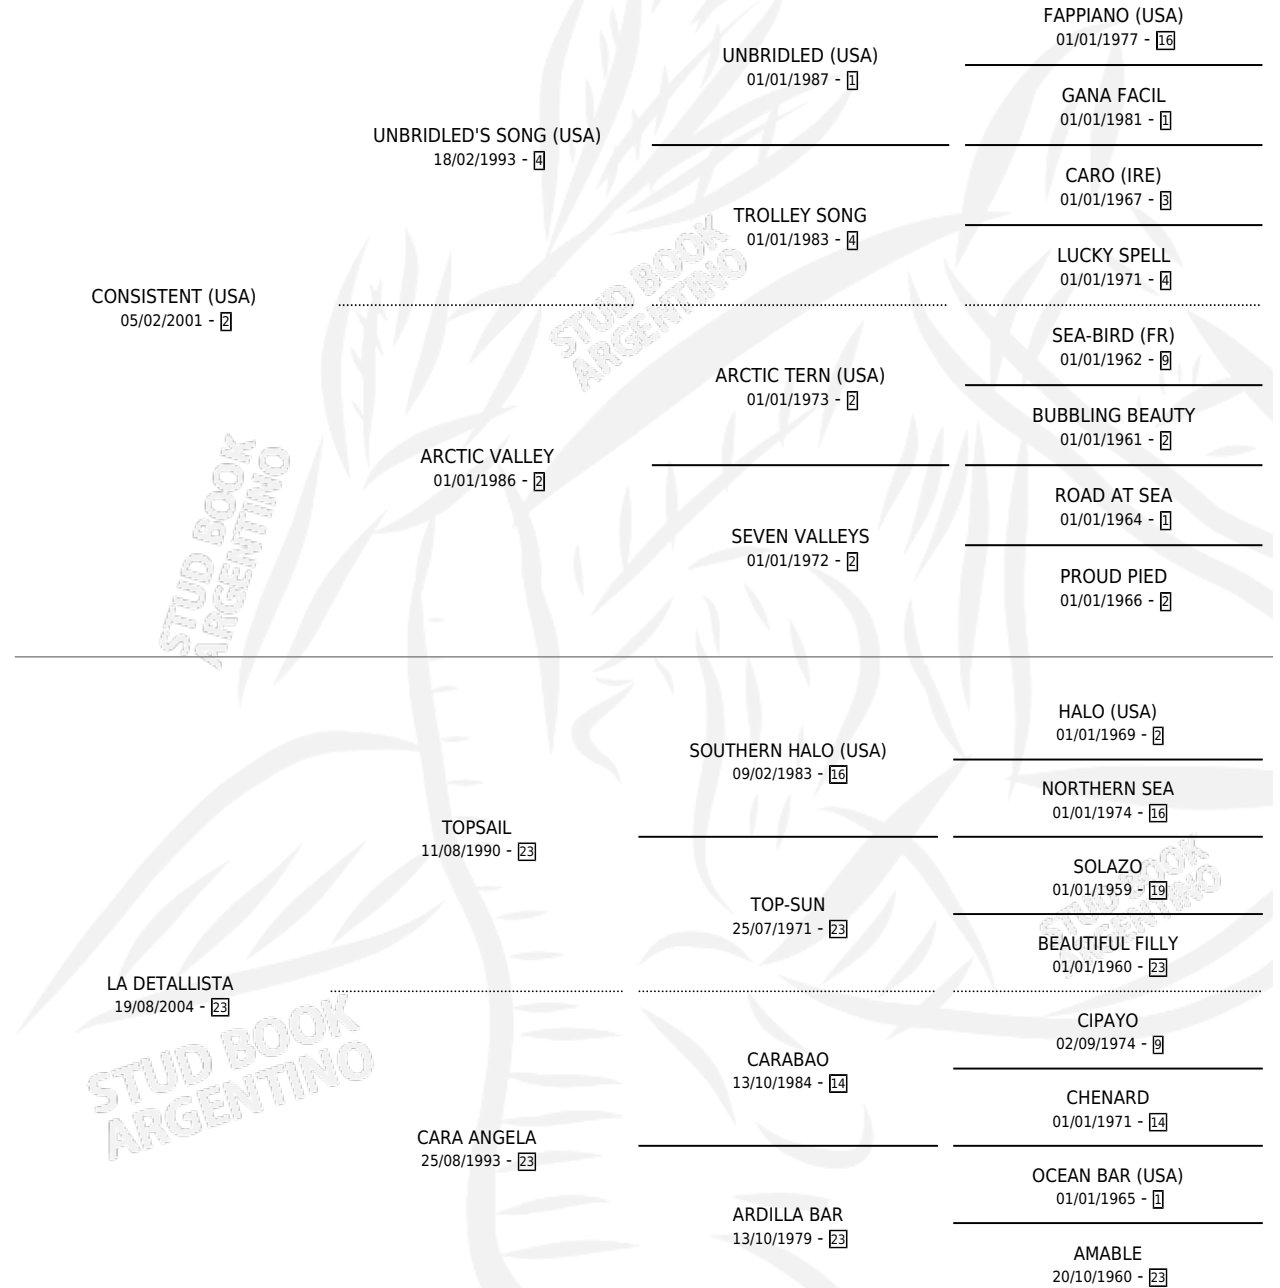

GRAN MINERO

por CONSISTENT (USA) y LA DETALLISTA por TOPSAIL

Argentina · Macho · Tordillo · SP · 23/10/2011
Familia 23-a · Volumen 41

ESTADO

TIPIFICACIÓN SANGUÍNEA	X
TIPIFICACIÓN POR ADN	✓
PASAPORTE	X
IDENTIFICACIÓN POR MICROCHIP	✓
REPRODUCTOR	X

Lugar de nacimiento: Don Yayo

Criador: Skrasek Liliana Edith

PEDIGREE

GRAN MINERO

Datos oficiales del Stud Book Argentino

Documento generado el 14/05/2026

studbook.org.ar