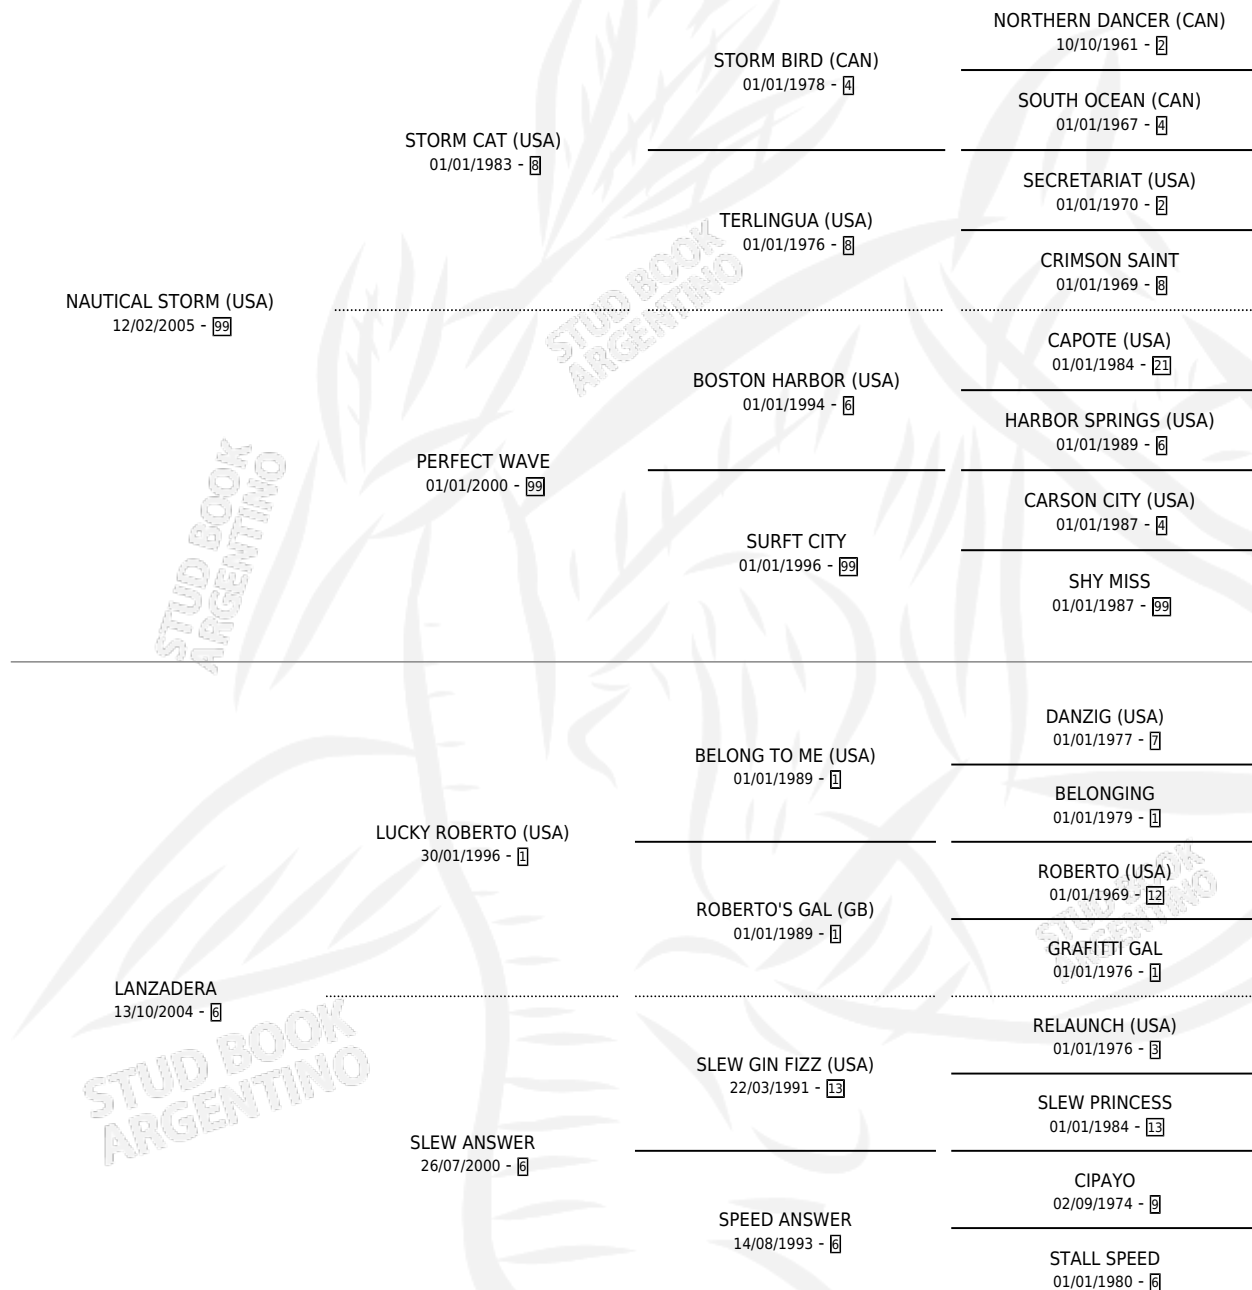

LANZELOT STORM

por NAUTICAL STORM (USA) y LANZADERA por LUCKY ROBERTO (USA)

Argentina · Macho · Zaino · SP · 03/09/2011
Familia 6-d · Volumen 41

ESTADO

TIPIFICACIÓN SANGUÍNEA	X
TIPIFICACIÓN POR ADN	✓
PASAPORTE	✓
IDENTIFICACIÓN POR MICROCHIP	✓
REPRODUCTOR	X

Lugar de nacimiento: Don Nestor
Criador: Don Nestor

PEDIGREE

CAMPAÑA

Solo carreras oficiales de Argentina

POR EDAD

EDAD	CC	1°	2°	3°	4°	5°	NP	CLC	CLG	CLCG1	CLGG1	IMPORTE	GANANCIA / CC
2 AÑOS	2	0	0	0	0	0	2	0	0	0	0	\$0	\$0
TOTALES	2	0	0	0	0	0	2	0	0	0	0	\$0	\$0
%		0.0%	0.0%	0.0%	0.0%	0.0%	100%	0.0%	0.0%	0.0%	0.0%		