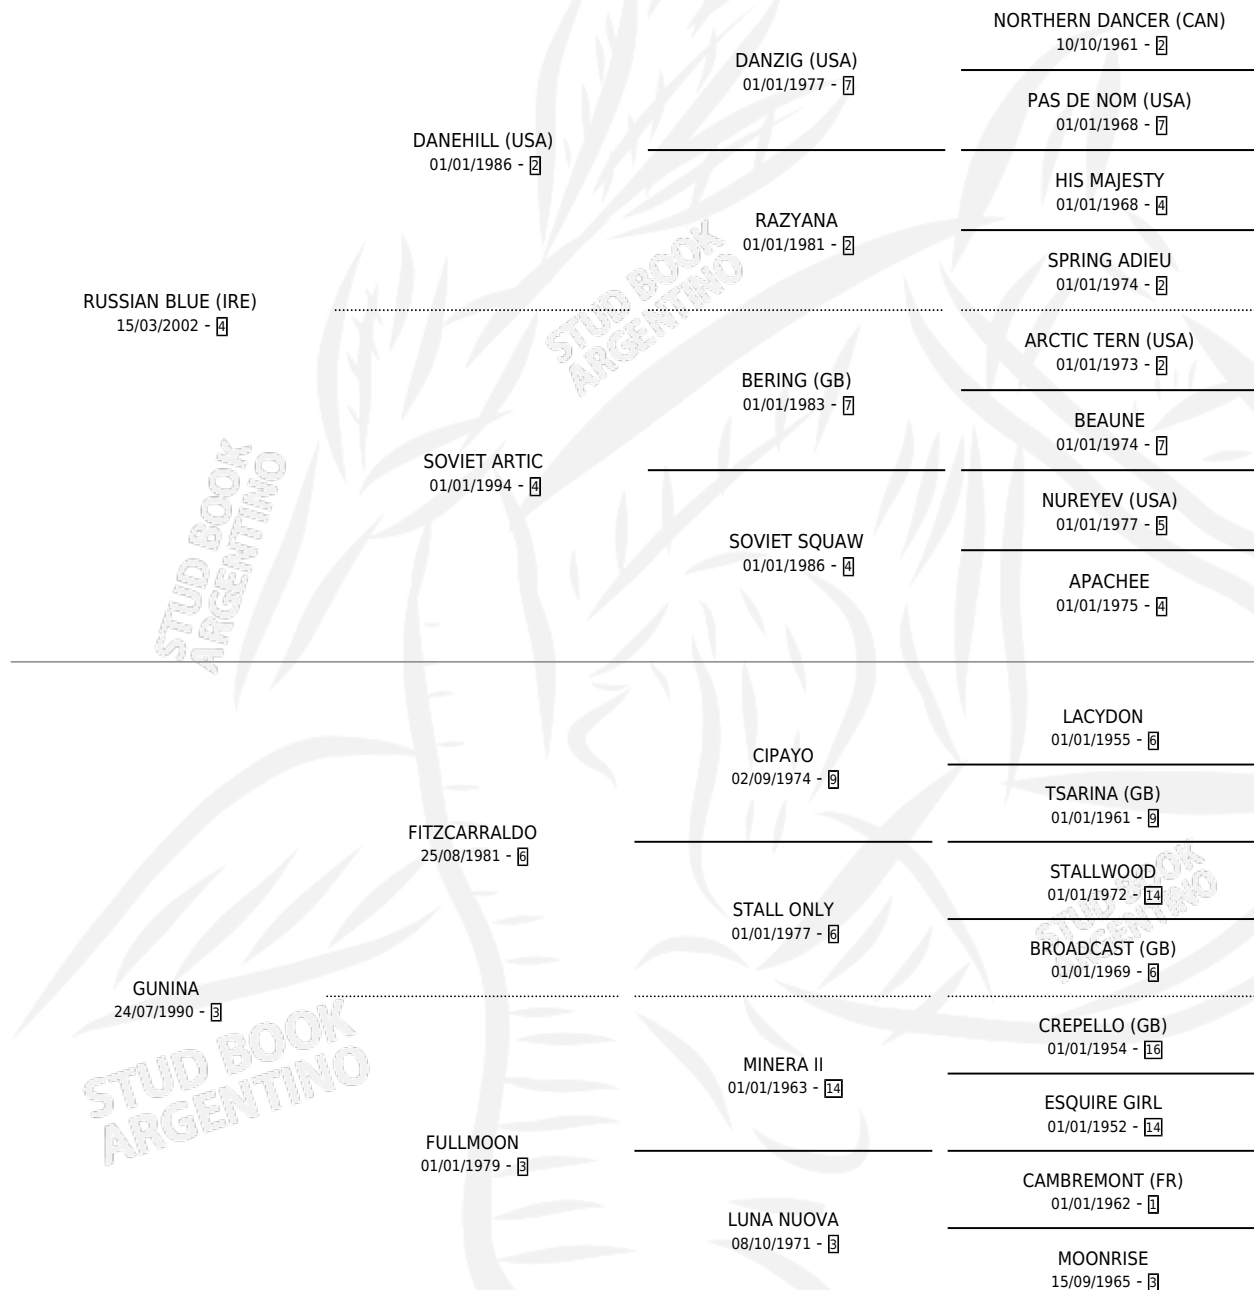

STELLARETTE

por **RUSSIAN BLUE (IRE)** y **GUNINA** por **FITZCARRALDO**

Argentina · Hembra · Alazan · SP · 30/10/2011
Familia 3-o · Volumen 41

ESTADO

TIPIFICACIÓN SANGUÍNEA	X
TIPIFICACIÓN POR ADN	✓
PASAPORTE	✓
IDENTIFICACIÓN POR MICROCHIP	✓
REPRODUCTOR	✓

Lugar de nacimiento: Altos de Godeken

Criador: Altos de Godeken

~

HIJOS

	MACHOS	HEMBRAS
1 NACIERON	1	0
1 CORRIERON	1	0
1 GANARON	1	0
0 GANADORES CL	0 GANADORES GR	0 GANADORES G1

PEDIGREE

CAMPAÑA

Solo carreras oficiales de Argentina