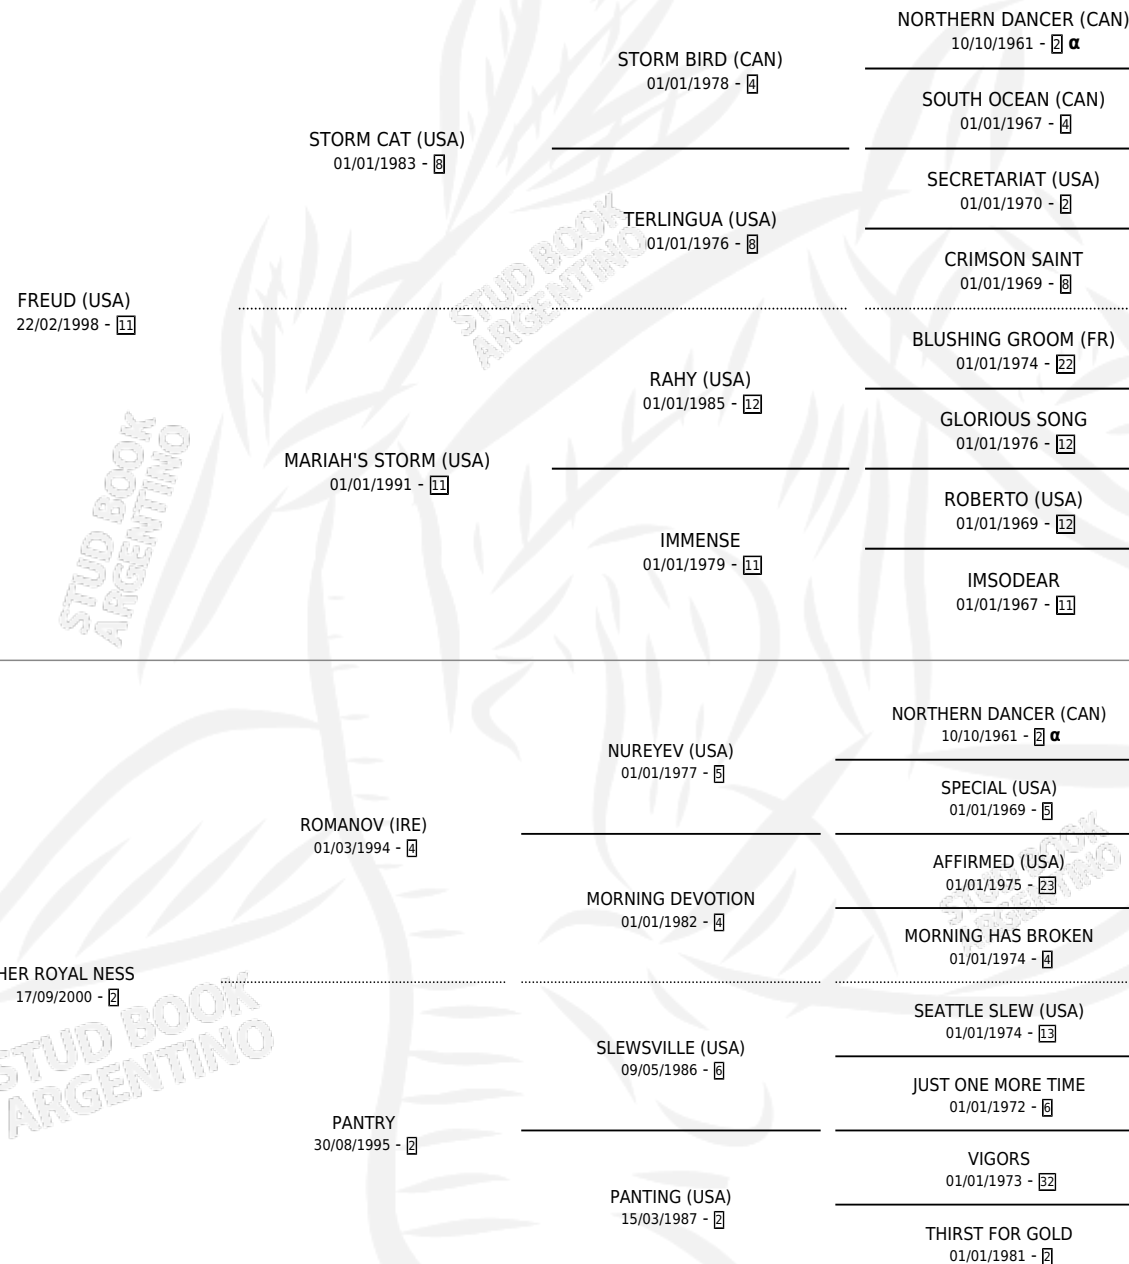

HEDA

por **FREUD (USA)** y **HER ROYAL NESS** por **ROMANOV (IRE)**

Argentina · Hembra · Zaino · SP · 24/10/2011
Familia 2-h · Volumen 41

ESTADO

TIPIFICACIÓN SANGUÍNEA	X
TIPIFICACIÓN POR ADN	✓
PASAPORTE	✓
IDENTIFICACIÓN POR MICROCHIP	✓
REPRODUCTOR	✓

Lugar de nacimiento: La Manija
Criador: La Manija

HIJOS

	MACHOS	HEMBRAS
8 NACIERON	3	5
4 CORRIERON	2	2
1 GANARON	1	0
0 GANADORES CL	0 GANADORES GR	0 GANADORES G1

PEDIGREE

INBREEDING : α