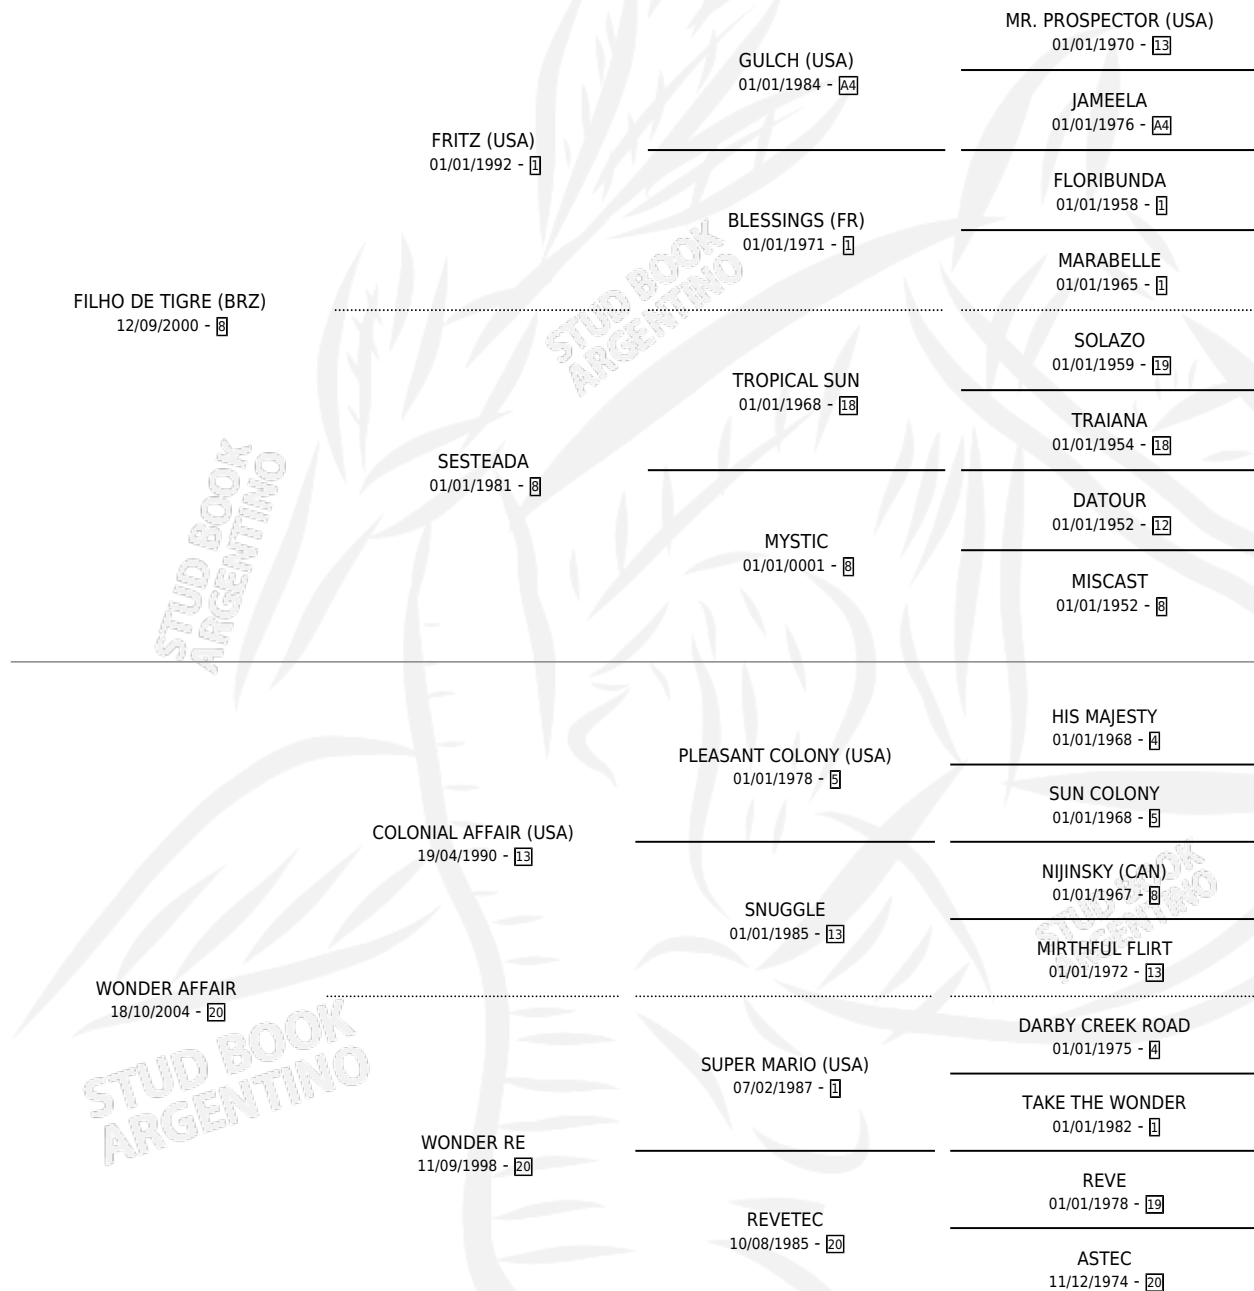

TIGRE AFFAIR

por **FILHO DE TIGRE (BRZ)** y **WONDER AFFAIR** por **COLONIAL AFFAIR (USA)**

Argentina · Macho · Zaino · SP · 15/09/2011
Familia 20 · Volumen 41

ESTADO

TIPIFICACIÓN SANGUÍNEA	X
TIPIFICACIÓN POR ADN	✓
PASAPORTE	✓
IDENTIFICACIÓN POR MICROCHIP	✓
REPRODUCTOR	X

Lugar de nacimiento: Haras Y Stud Vengador
Criador: Haras Y Stud Vengador

PEDIGREE