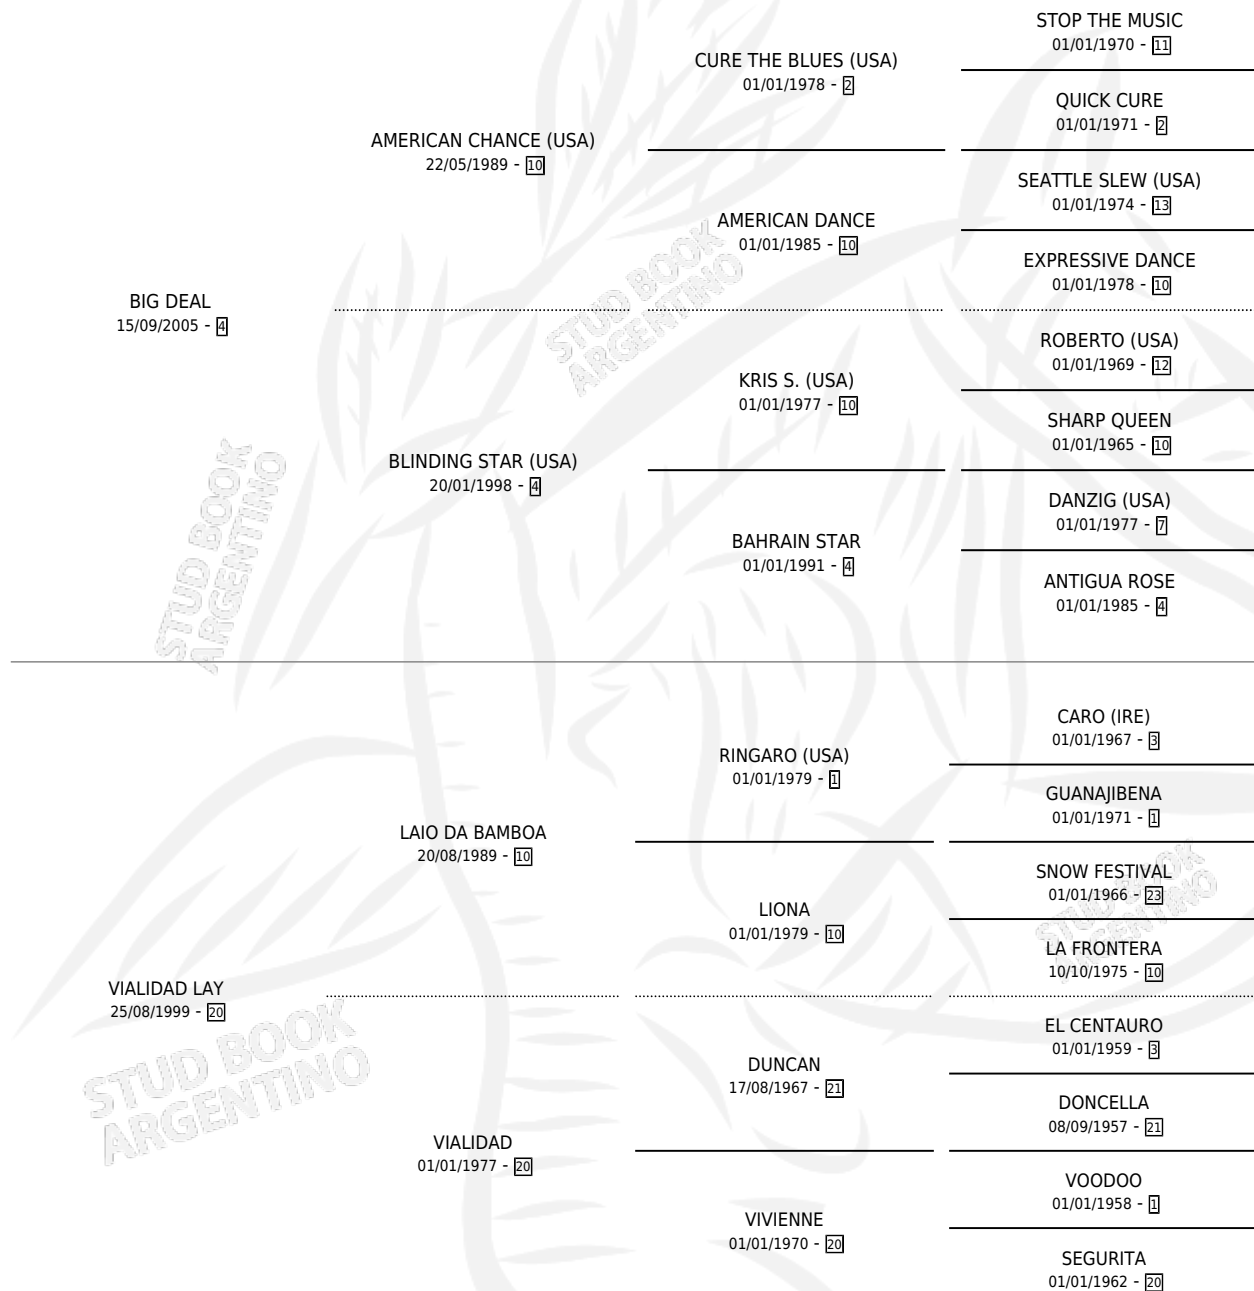

BIG VIAL

por **BIG DEAL** y **VIALIDAD LAY** por **LAIO DA BAMBOA**

Argentina · Macho · Zaino · SP · 26/10/2011
Familia 20-c · Volumen 41

ESTADO

TIPIFICACIÓN SANGUÍNEA	X
TIPIFICACIÓN POR ADN	✓
PASAPORTE	✓
IDENTIFICACIÓN POR MICROCHIP	✓
REPRODUCTOR	X

Lugar de nacimiento: La Blanca
Criador: Stieben Hector Edgardo

PEDIGREE

BIG VIAL

Datos oficiales del Stud Book Argentino

Documento generado el 02/05/2026

studbook.org.ar