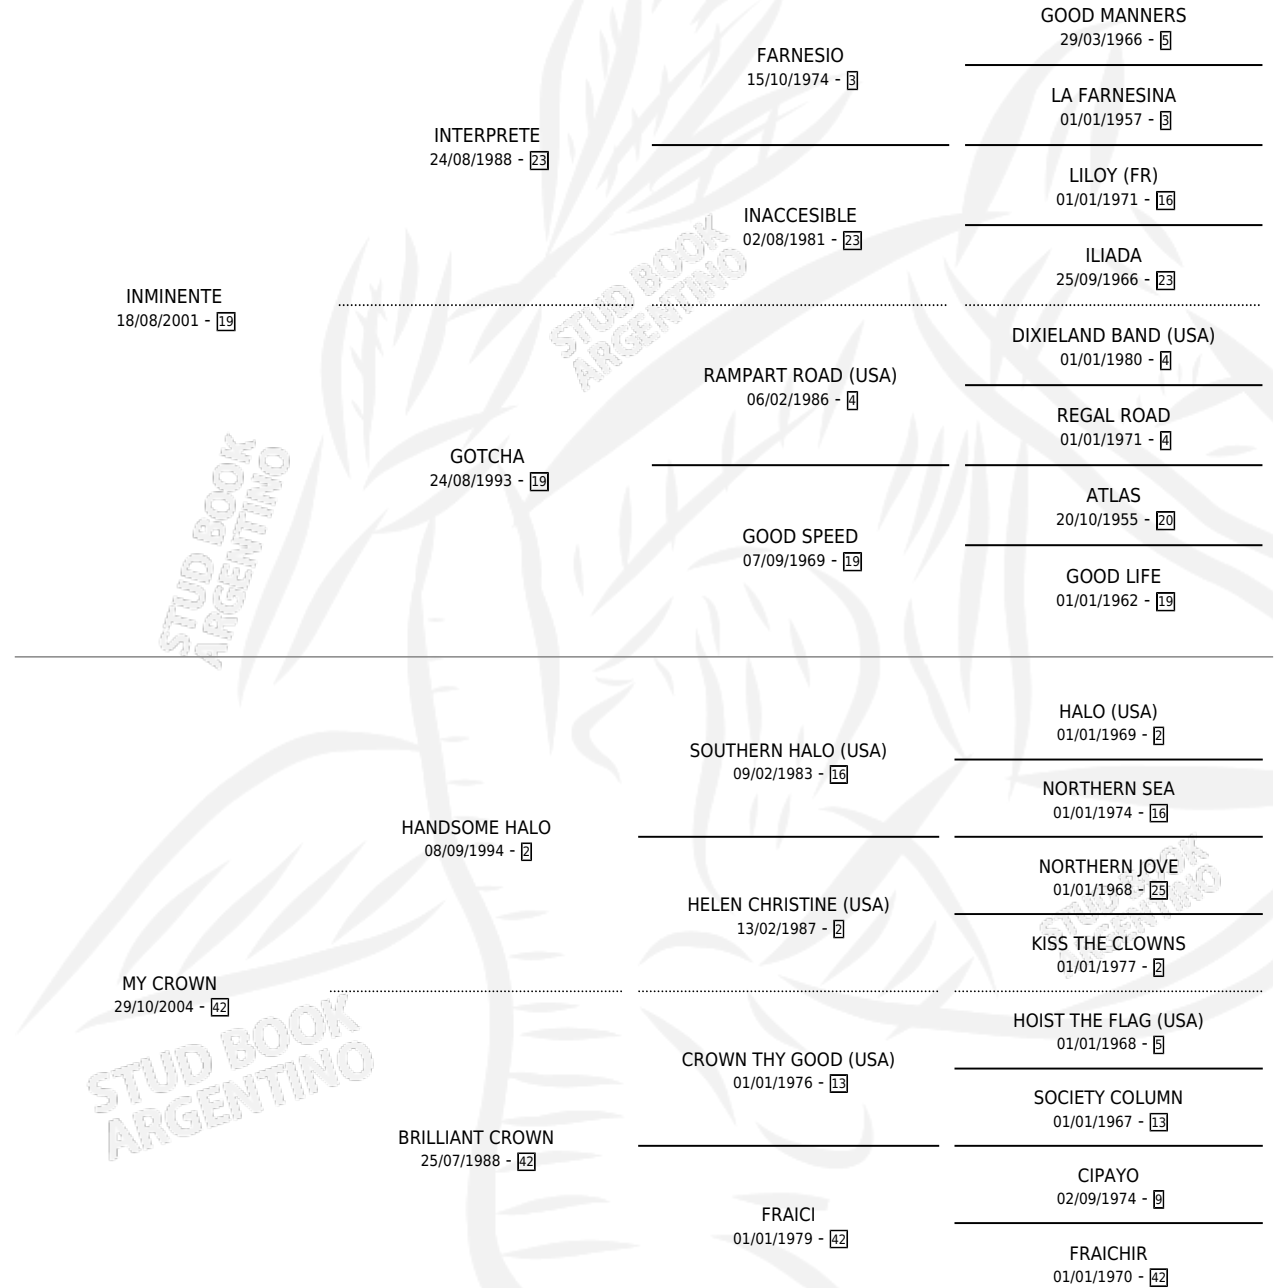

CINDY CROWN

por INMINENTE y MY CROWN por HANDSOME HALO

Argentina · Hembra · Alazan · SP · 18/10/2011
Familia 42 · Volumen 41

ESTADO

TIPIFICACIÓN SANGUÍNEA	X
TIPIFICACIÓN POR ADN	X
PASAPORTE	X
IDENTIFICACIÓN POR MICROCHIP	X
REPRODUCTOR	X

Lugar de nacimiento: El Trebol

Criador: El Trebol

PEDIGREE

CINDY CROWN

Datos oficiales del Stud Book Argentino

Documento generado el 29/04/2026

studbook.org.ar