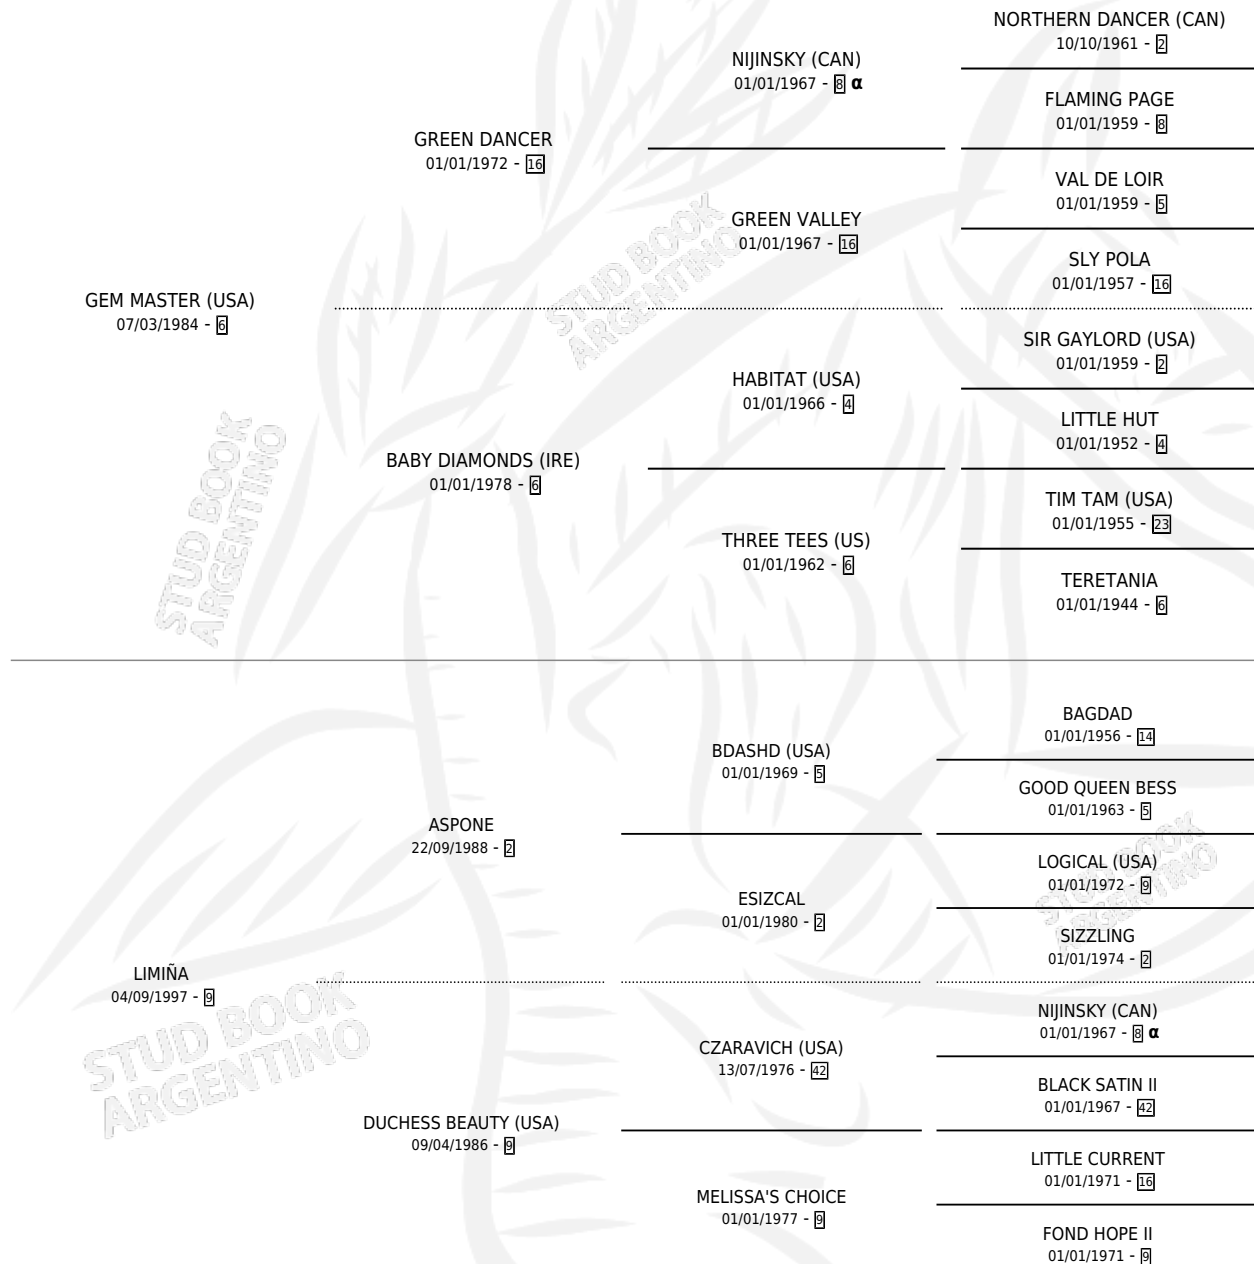

## PEDIGREE

por **GEM MASTER (USA)** y **LIMIÑA** por **ASPONE**

Argentina · Hembra · Zaino · SP · 18/10/2011  
Familia 9-c · Volumen 41

### ESTADO

TIPIFICACIÓN SANGUÍNEA	X
TIPIFICACIÓN POR ADN	✓
PASAPORTE	✓
IDENTIFICACIÓN POR MICROCHIP	✓
REPRODUCTOR	✓

**Lugar de nacimiento:** El Manzanar

**Criador:** El Manzanar

INBREEDING : α