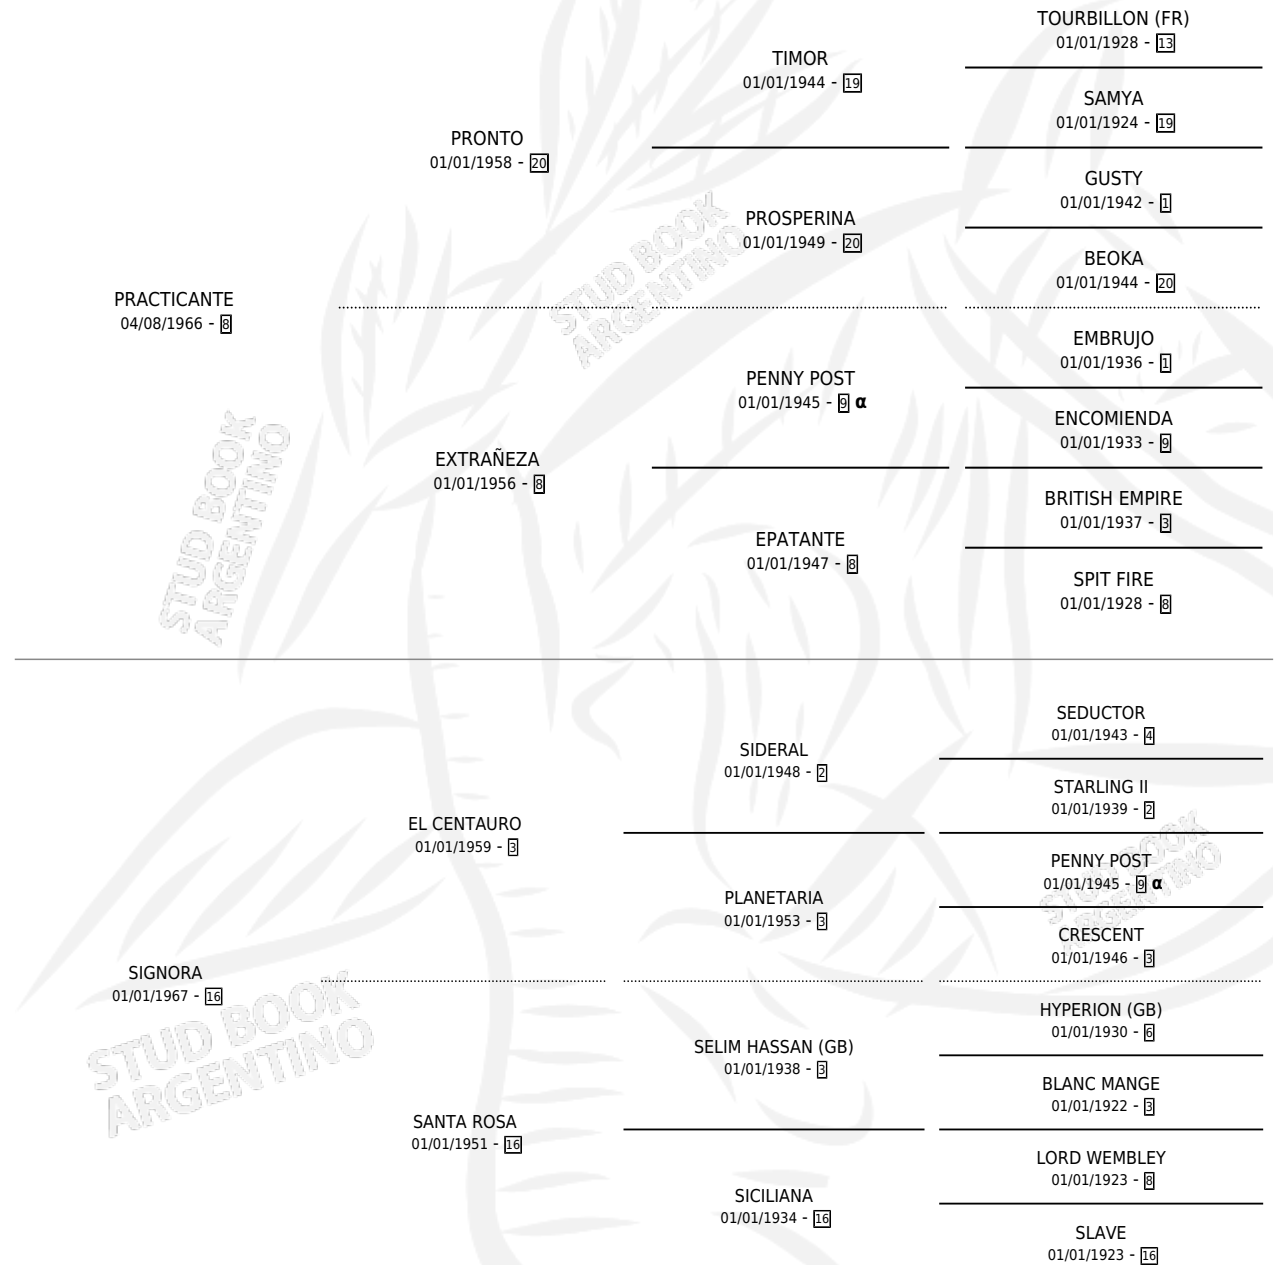

SIGNOREANTE

por PRACTICANTE y SIGNORA por EL CENTAURO

Argentina · Macho · Zaino · SP · 07/09/1976
Familia 16-e · Volumen 29

ESTADO

TIIFICACIÓN SANGUÍNEA	X
TIIFICACIÓN POR ADN	X
PASAPORTE	X
IDENTIFICACIÓN POR MICROCHIP	X
REPRODUCTOR	X

Lugar de nacimiento: Campo particular

Criador: Sin dato

PEDIGREE

INBREEDING : α

CAMPAÑA

Solo carreras oficiales de Argentina

POR EDAD

EDAD	CC	1°	2°	3°	4°	5°	NP	CLC	CLG	CLCG1	CLGG1	IMPORTE	GANANCIA / CC
3 AÑOS	1	1	0	0	0	0	0	0	0	0	0	\$0	\$0
4 AÑOS	2	2	0	0	0	0	0	0	0	0	0	\$0	\$0
5 AÑOS	2	1	0	0	1	0	0	2	1	0	0	\$3,320,000	\$1,660,000
TOTALES	5	4	0	0	1	0	0	2	1	0	0	\$3,320,000	\$664,000
%		80.0%	0.0%	0.0%	20.0%	0.0%	0.0%	40.0%	50.0%	0.0%	0.0%		

Ganador de 4 carreras en Palermo y La Plata debutando - \$3,320,000, a los 3,4 y 5 años, incluso Asocia.bonae.prop.ca, 4to Mariano Moreno.

POR DISTANCIA

HIPODROMO	CC	1°	2°	3°	4°	5°	NP	CLC	CLG	CLG1	CLGG1	IMPORTE
LA PLATA	4	3	0	0	1	0	0	1	0	0	0	\$3,320,000
2200 MTS	1	0	0	0	1	0	0	1	0	0	0	\$3,320,000
0 MTS	3	3	0	0	0	0	0	0	0	0	0	\$0
PALERMO	1	1	0	0	0	0	0	0	0	0	0	\$0
0 MTS	1	1	0	0	0	0	0	0	0	0	0	\$0