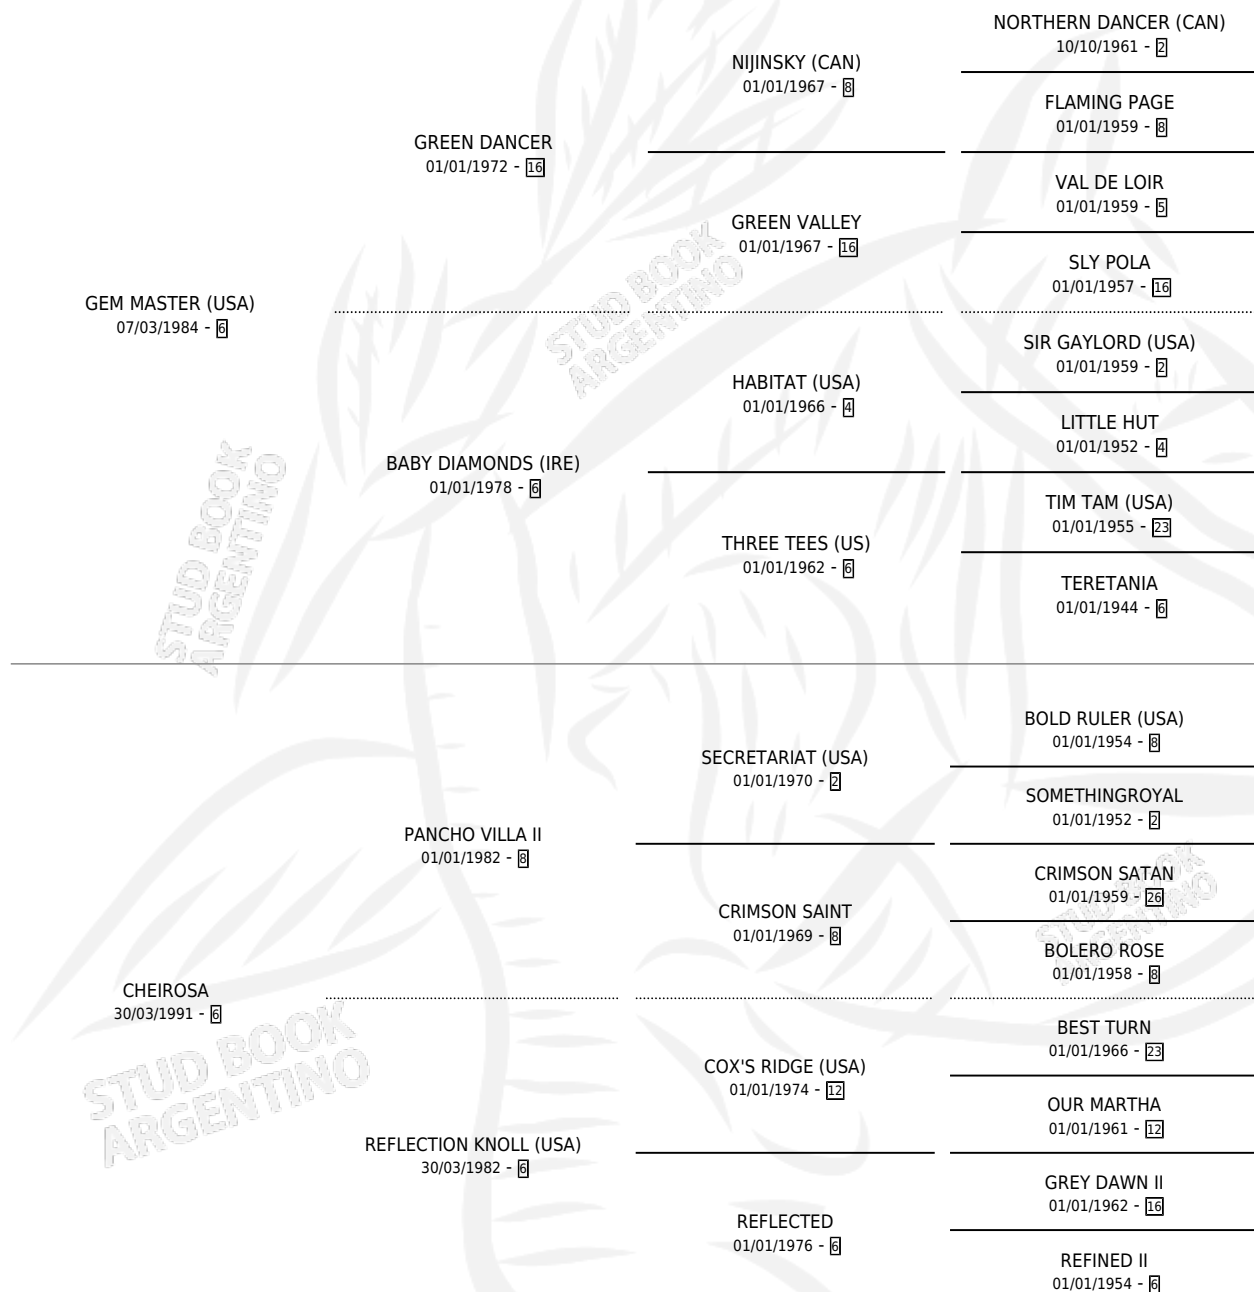

BABBO

por **GEM MASTER (USA)** y **CHEIROSA** por **PANCHO VILLA II**

Argentina · Macho · Zaino Negro · SP · 10/10/2011
Familia 6-d · Volumen 41

ESTADO

TIPIFICACIÓN SANGUÍNEA	X
TIPIFICACIÓN POR ADN	✓
PASAPORTE	✓
IDENTIFICACIÓN POR MICROCHIP	✓
REPRODUCTOR	X

Lugar de nacimiento: El Manzanar

Criador: El Manzanar

PEDIGREE