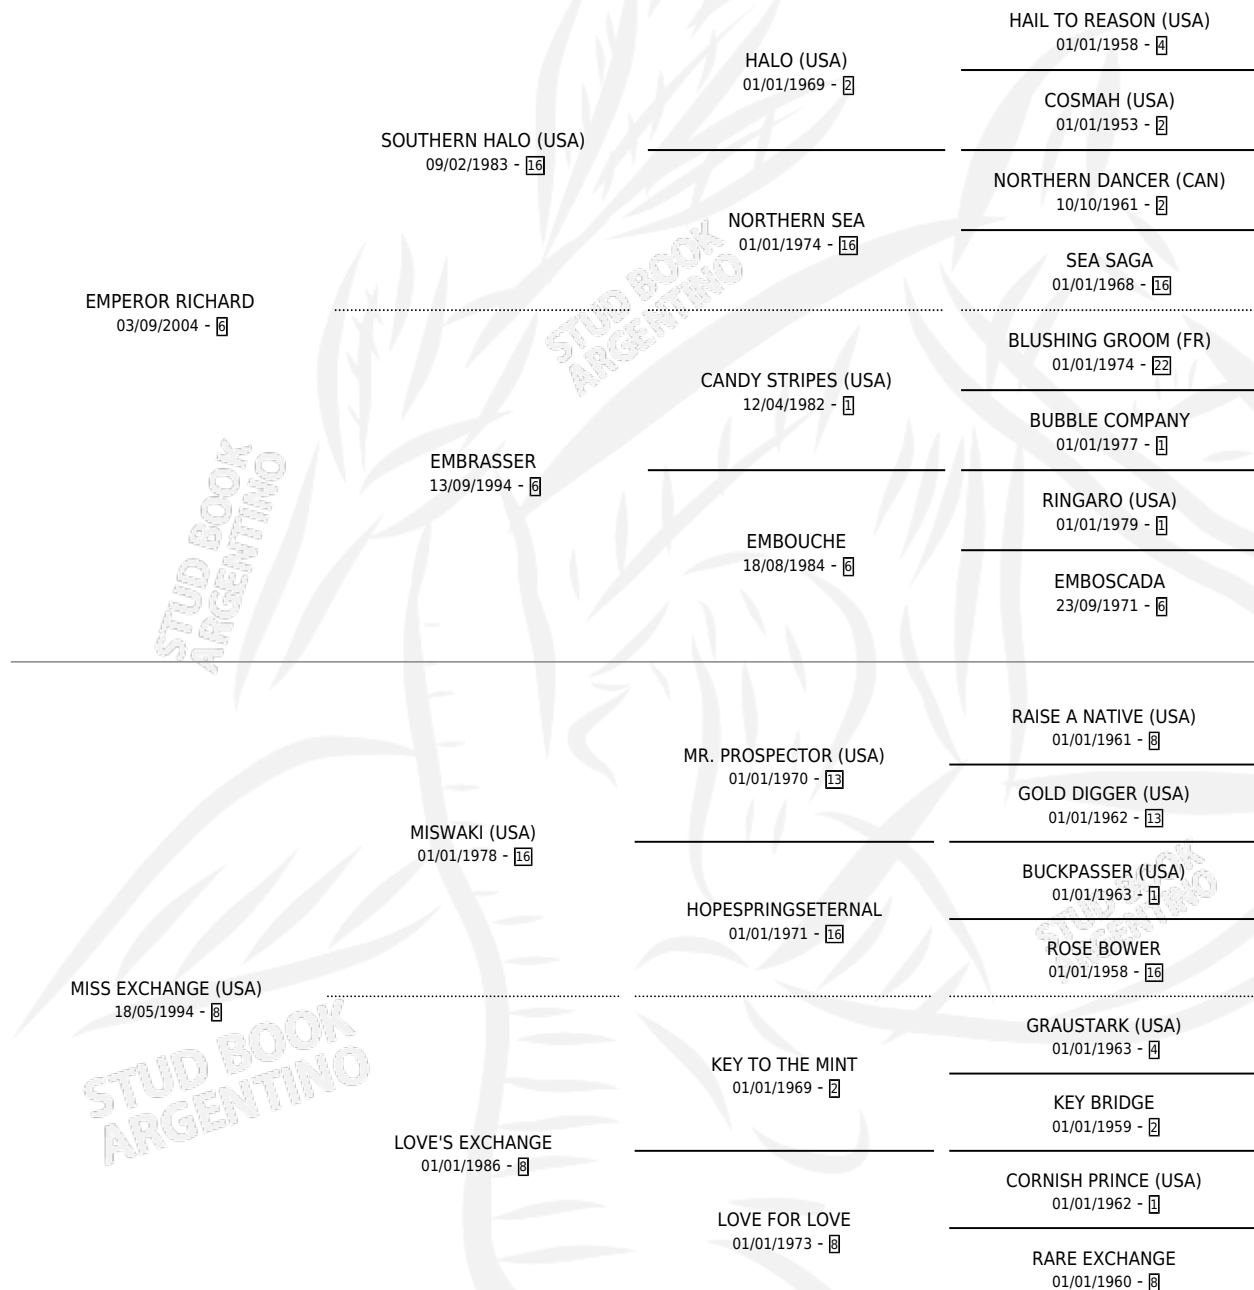

DOÑA FUGA

por **EMPEROR RICHARD** y **MISS EXCHANGE (USA)** por **MISWAKI (USA)**

Argentina · Hembra · Zaino · SP · 29/10/2011
Familia 8-c · Volumen 41

ESTADO

TIPIFICACIÓN SANGUÍNEA	X
TIPIFICACIÓN POR ADN	✓
PASAPORTE	✓
IDENTIFICACIÓN POR MICROCHIP	✓
REPRODUCTOR	✓

Lugar de nacimiento: Pampa Y Mar
Criador: Pampa Y Mar

~

HIJOS

	MACHOS	HEMBRAS
1 NACIERON	1	0
1 CORRIERON	1	0

SIN ACTUACIONES

PEDIGREE