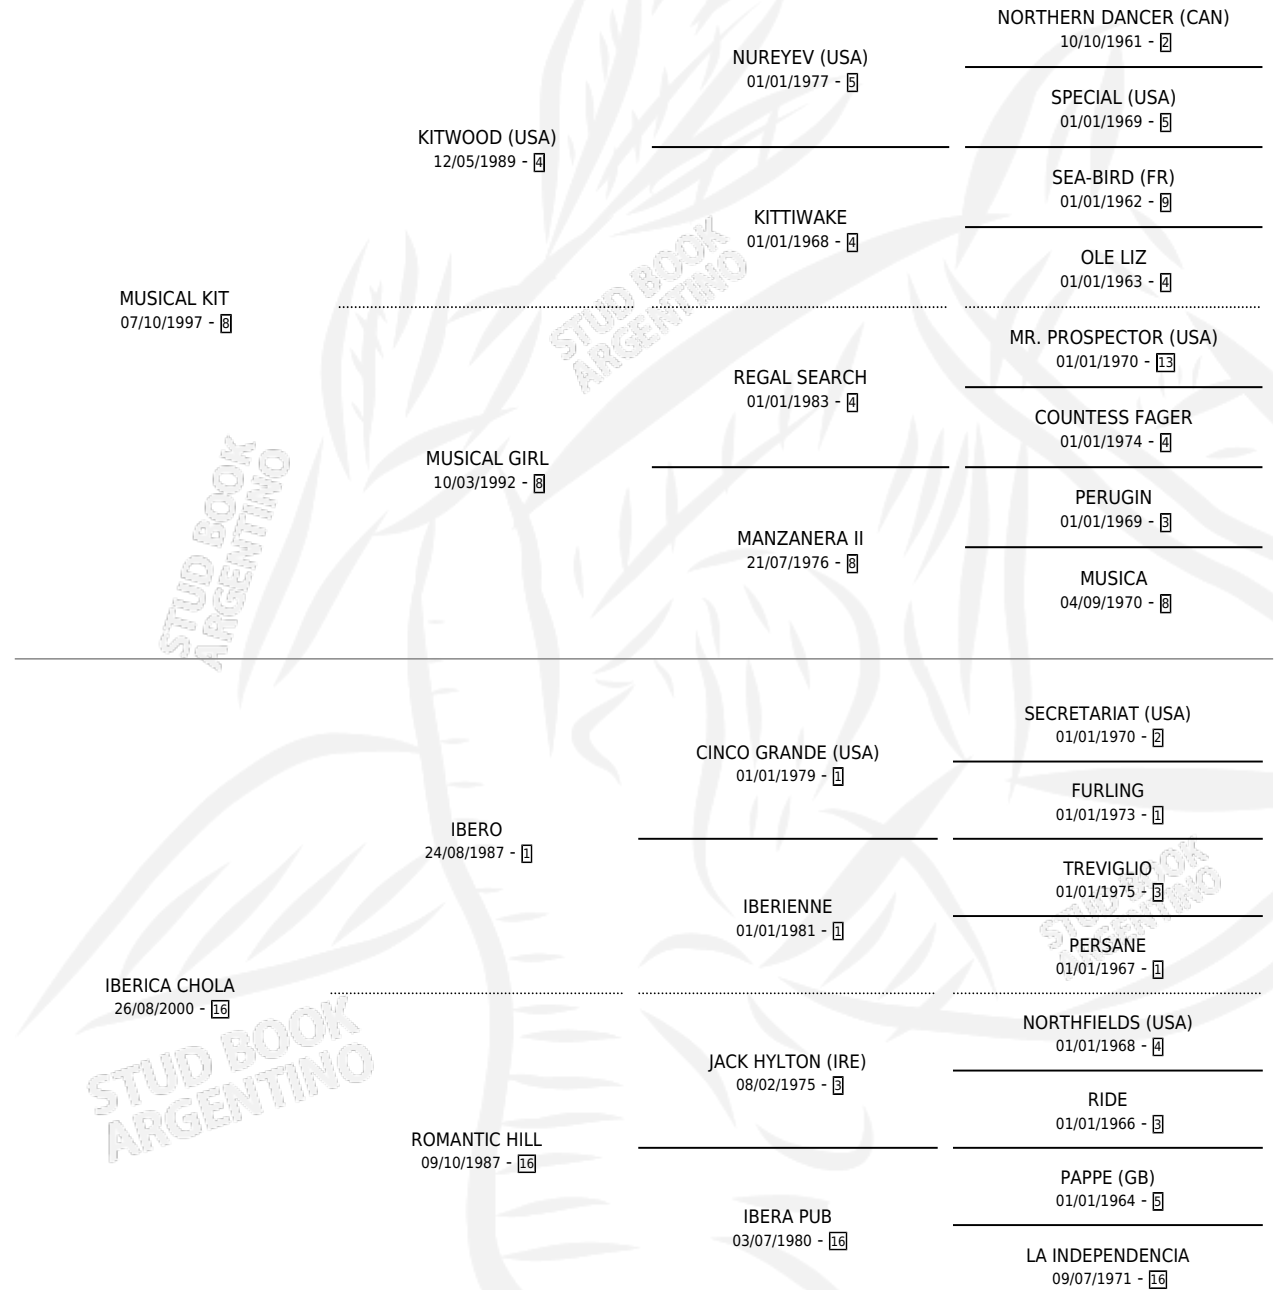

MAQUINITA KIT

por MUSICAL KIT y IBERICA CHOLA por IBERO

Argentina · Macho · Zaino · SP · 03/10/2011
Familia 16-d · Volumen 41

ESTADO

TIPIFICACIÓN SANGUÍNEA	X
TIPIFICACIÓN POR ADN	✓
PASAPORTE	✓
IDENTIFICACIÓN POR MICROCHIP	✓
REPRODUCTOR	X

Lugar de nacimiento: Los Desagues

Criador: Nasisi Juan Carlos

PEDIGREE

CAMPAÑA

Solo carreras oficiales de Argentina

POR EDAD

EDAD	CC	1°	2°	3°	4°	5°	NP	CLC	CLG	CLCG1	CLGG1	IMPORTE	GANANCIA / CC
4 AÑOS	4	0	0	1	0	0	3	0	0	0	0	\$0	\$0
5 AÑOS	4	0	0	0	0	2	2	0	0	0	0	\$0	\$0
TOTALES	8	0	0	1	0	2	5	0	0	0	0	\$0	\$0
%		0.0%	0.0%	12.5%	0.0%	25.0%	62.5%	0.0%	0.0%	0.0%	0.0%		