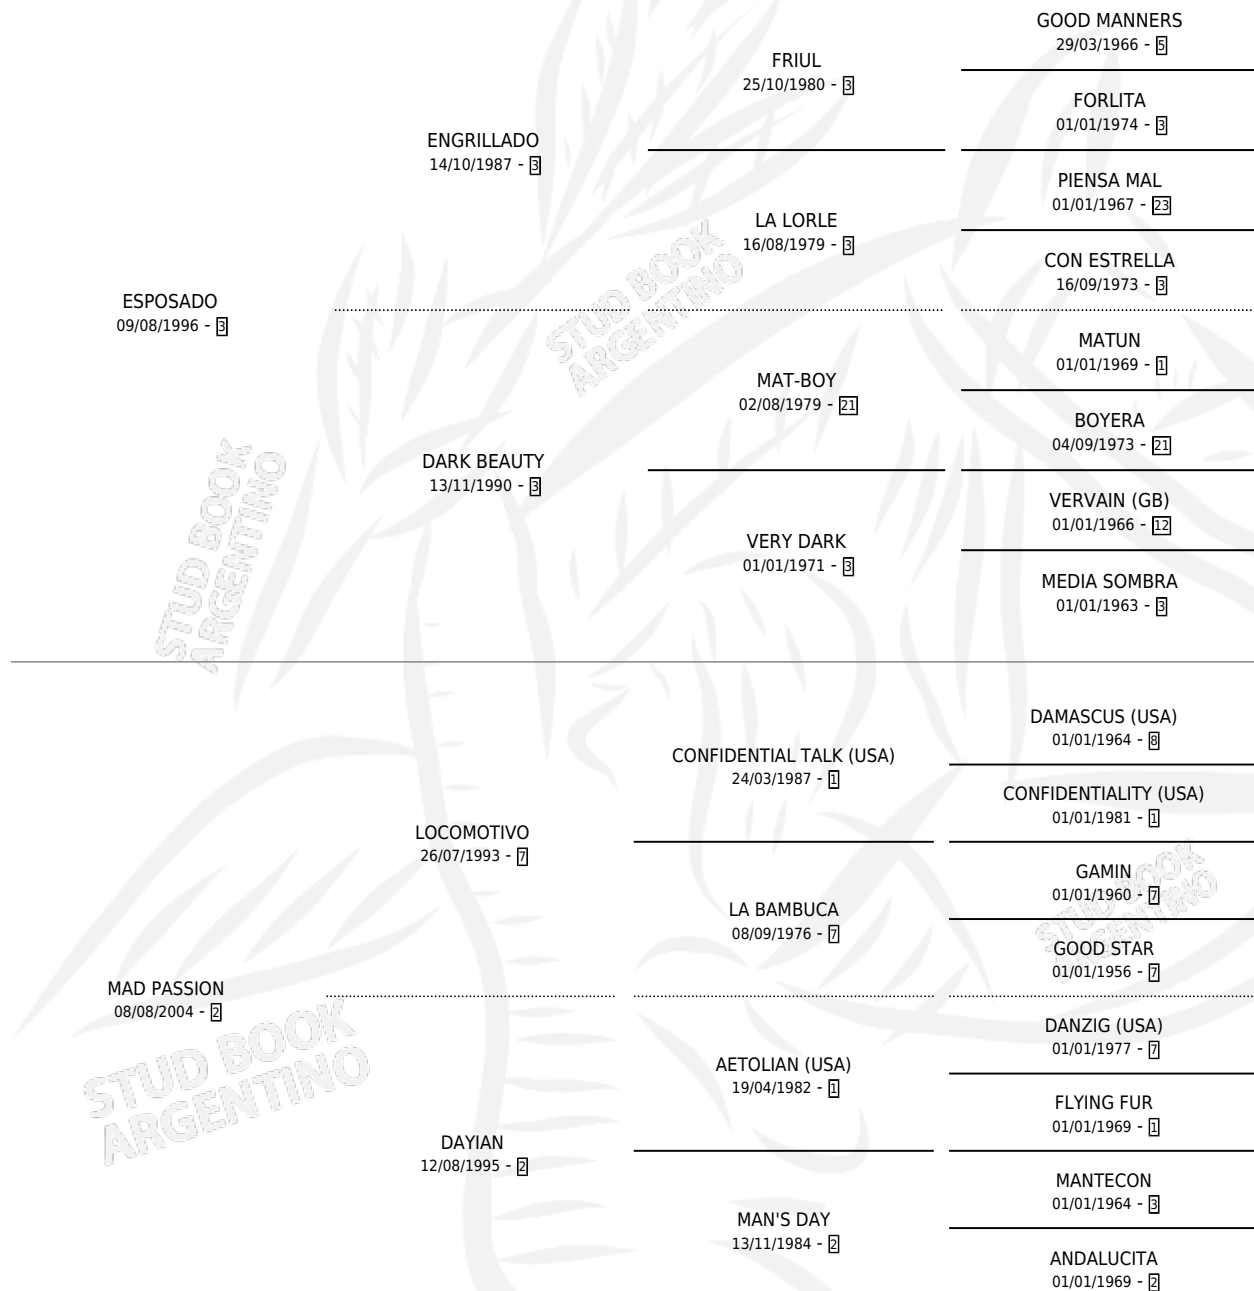

ESPO PASSION

por ESPOSADO y MAD PASSION por LOCOMOTIVO

Argentina · Hembra · Alazan · SP · 19/10/2011
Familia 2-h · Volumen 41

ESTADO

TIPIFICACIÓN SANGUÍNEA	X
TIPIFICACIÓN POR ADN	✓
PASAPORTE	X
IDENTIFICACIÓN POR MICROCHIP	✓
REPRODUCTOR	X

Lugar de nacimiento: Los Desagues

Criador: Los Desagues

PEDIGREE

ESPO PASSION

Datos oficiales del Stud Book Argentino

Documento generado el 08/05/2026

studbook.org.ar