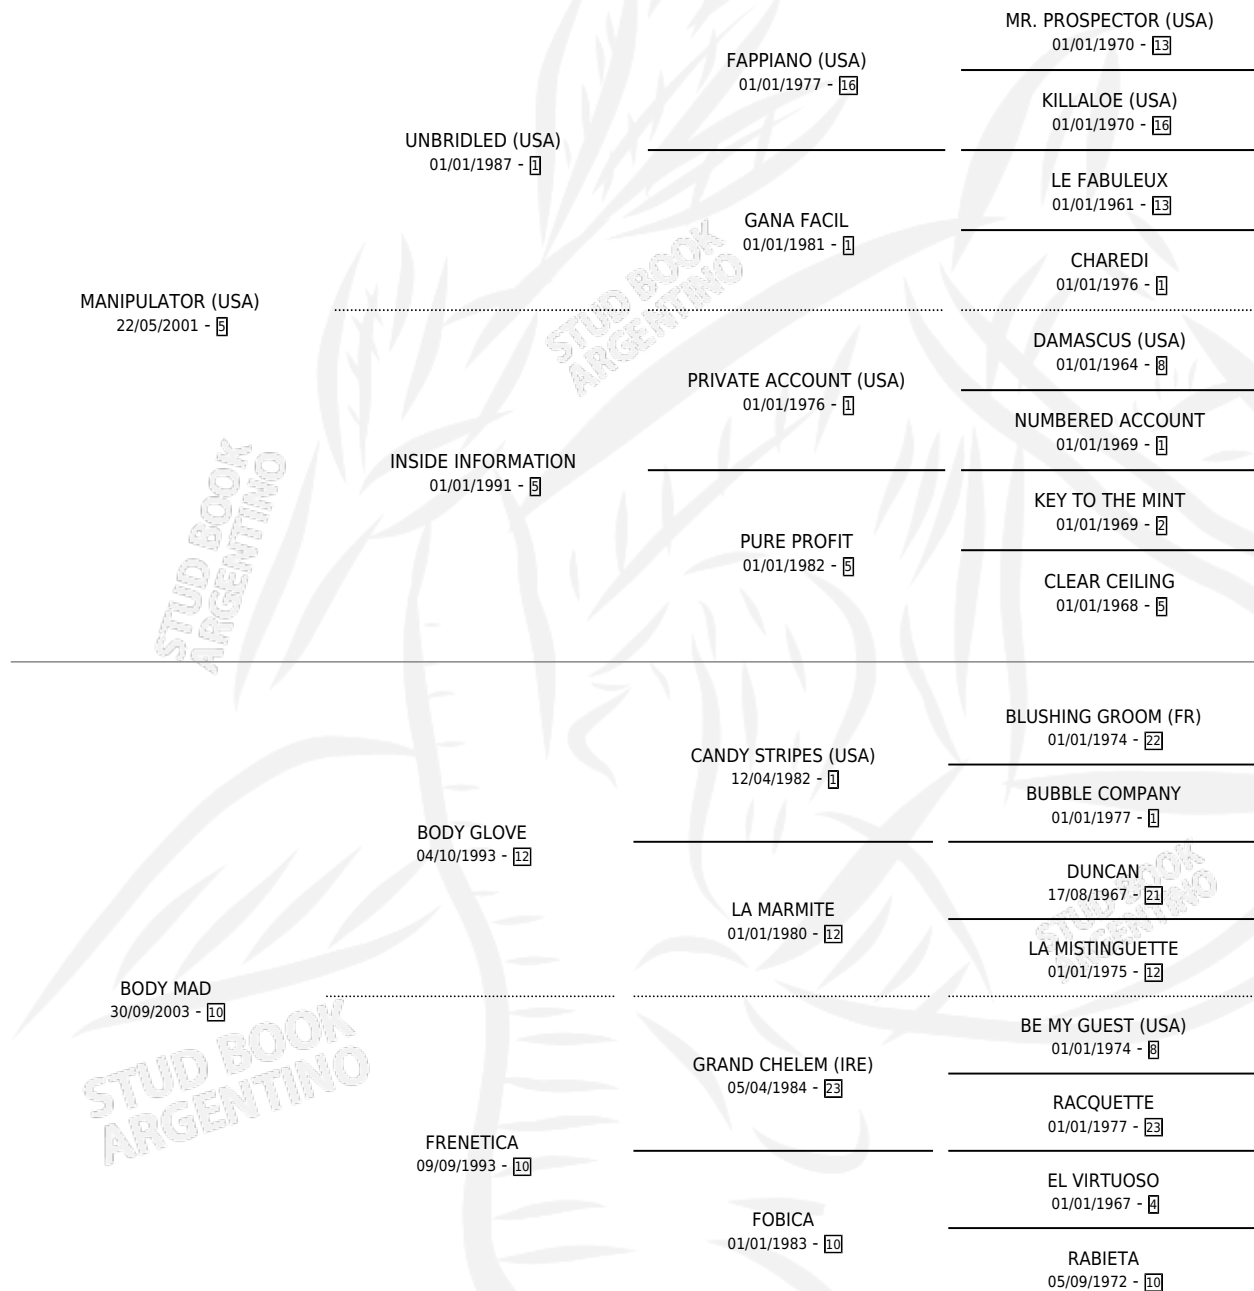

BODY BOYERA

por **MANIPULATOR (USA)** y **BODY MAD** por **BODY GLOVE**

Argentina · Hembra · Zaino · SP · 15/10/2011
Familia 10-d · Volumen 41

ESTADO

TIPIFICACIÓN SANGUÍNEA	X
TIPIFICACIÓN POR ADN	✓
PASAPORTE	✓
IDENTIFICACIÓN POR MICROCHIP	✓
REPRODUCTOR	✓

Lugar de nacimiento: Los Desagues

Criador: Los Desagues

~

HIJOS

	MACHOS	HEMBRAS
6 NACIERON	2	4
1 CORRIERON	1	0
1 GANARON	1	0
0 GANADORES CL	0 GANADORES GR	0 GANADORES G1

PEDIGREE

CAMPAÑA

Solo carreras oficiales de Argentina

SERVICIOS

Servicios **10** / Nacimientos **6** / Efectividad **60.00%**

PADRILLO	PRODUCTO	CRIADOR	1ER SERVICIO	ÚLTIMO SERVICIO
FILOSO EMPEROR	∅		27/08/2024	27/08/2024
FILOSO EMPEROR	∅		18/10/2023	23/11/2023
FILOSO EMPEROR	MAD FILOSO (M Z, 18/10/2023)	LOS DESAGUES	14/10/2022	17/10/2022
FILOSO EMPEROR	CAROLINA FIL (H Z, 04/10/2022)	LOS DESAGUES	23/09/2021	29/10/2021
FILOSO EMPEROR	EMPODERADA FIL (H Z, 13/09/2021)	LOS DESAGUES	05/09/2020	29/10/2020
LE SORTILEGE	BLOND SOLEIL (H Z, 25/08/2020)	LOS DESAGUES	25/08/2019	26/09/2019
LE SORTILEGE	BO SORTIJA (H Z, 15/08/2019)	LOS DESAGUES	01/09/2018	01/09/2018
LE SORTILEGE	∅		02/09/2017	02/09/2017
KEWELL	KE CALAMBRE (M Z, 23/08/2017)	LOS DESAGUES	25/08/2016	26/09/2016
KEWELL	∅		29/11/2015	29/11/2015