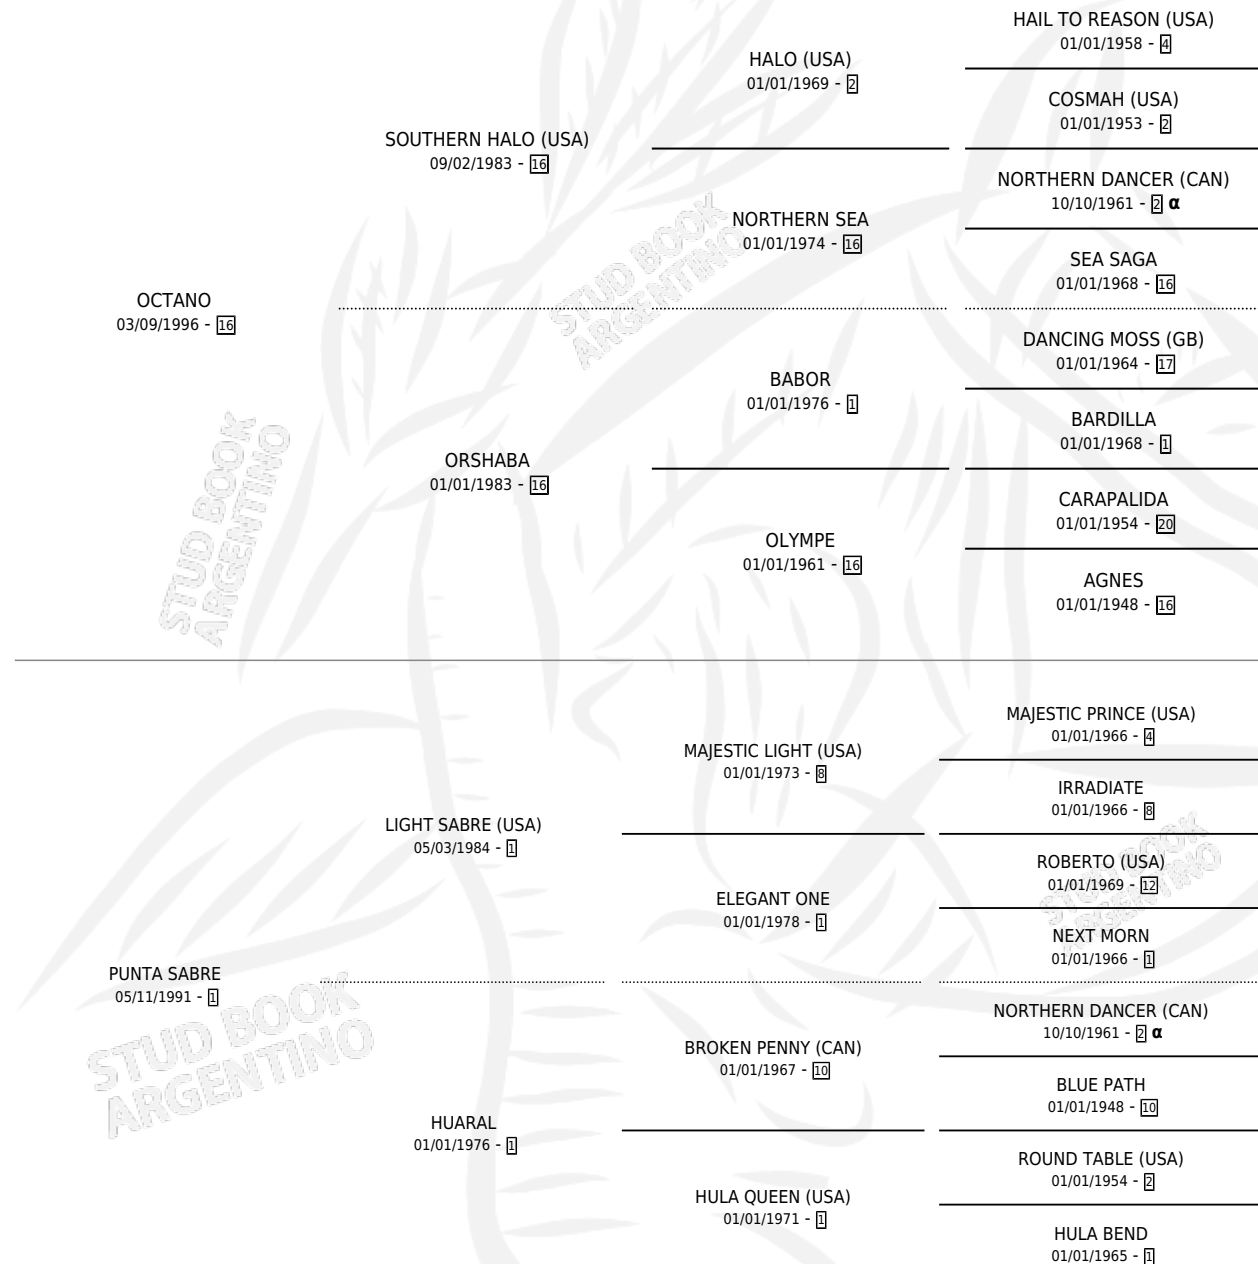

TAN GALLEGO

por OCTANO y PUNTA SABRE por LIGHT SABRE (USA)

Argentina · Macho · Zaino Doradillo · SP · 26/10/2011
Familia 1-x · Volumen 41

ESTADO

TIPIFICACIÓN SANGUÍNEA	X
TIPIFICACIÓN POR ADN	✓
PASAPORTE	✓
IDENTIFICACIÓN POR MICROCHIP	✓
REPRODUCTOR	X

Lugar de nacimiento: Los Chalecos

Criador: Sin dato

PEDIGREE

INBREEDING : α

CAMPAÑA

Solo carreras oficiales de Argentina

POR EDAD

EDAD	CC	1°	2°	3°	4°	5°	NP	CLC	CLG	CLCG1	CLGG1	IMPORTE	GANANCIA / CC
4 AÑOS	4	0	0	0	0	0	4	0	0	0	0	\$0	\$0
5 AÑOS	2	0	0	0	0	0	2	0	0	0	0	\$0	\$0
TOTALES	6	0	0	0	0	0	6	0	0	0	0	\$0	\$0
%		0.0%	0.0%	0.0%	0.0%	0.0%	100%	0.0%	0.0%	0.0%	0.0%		