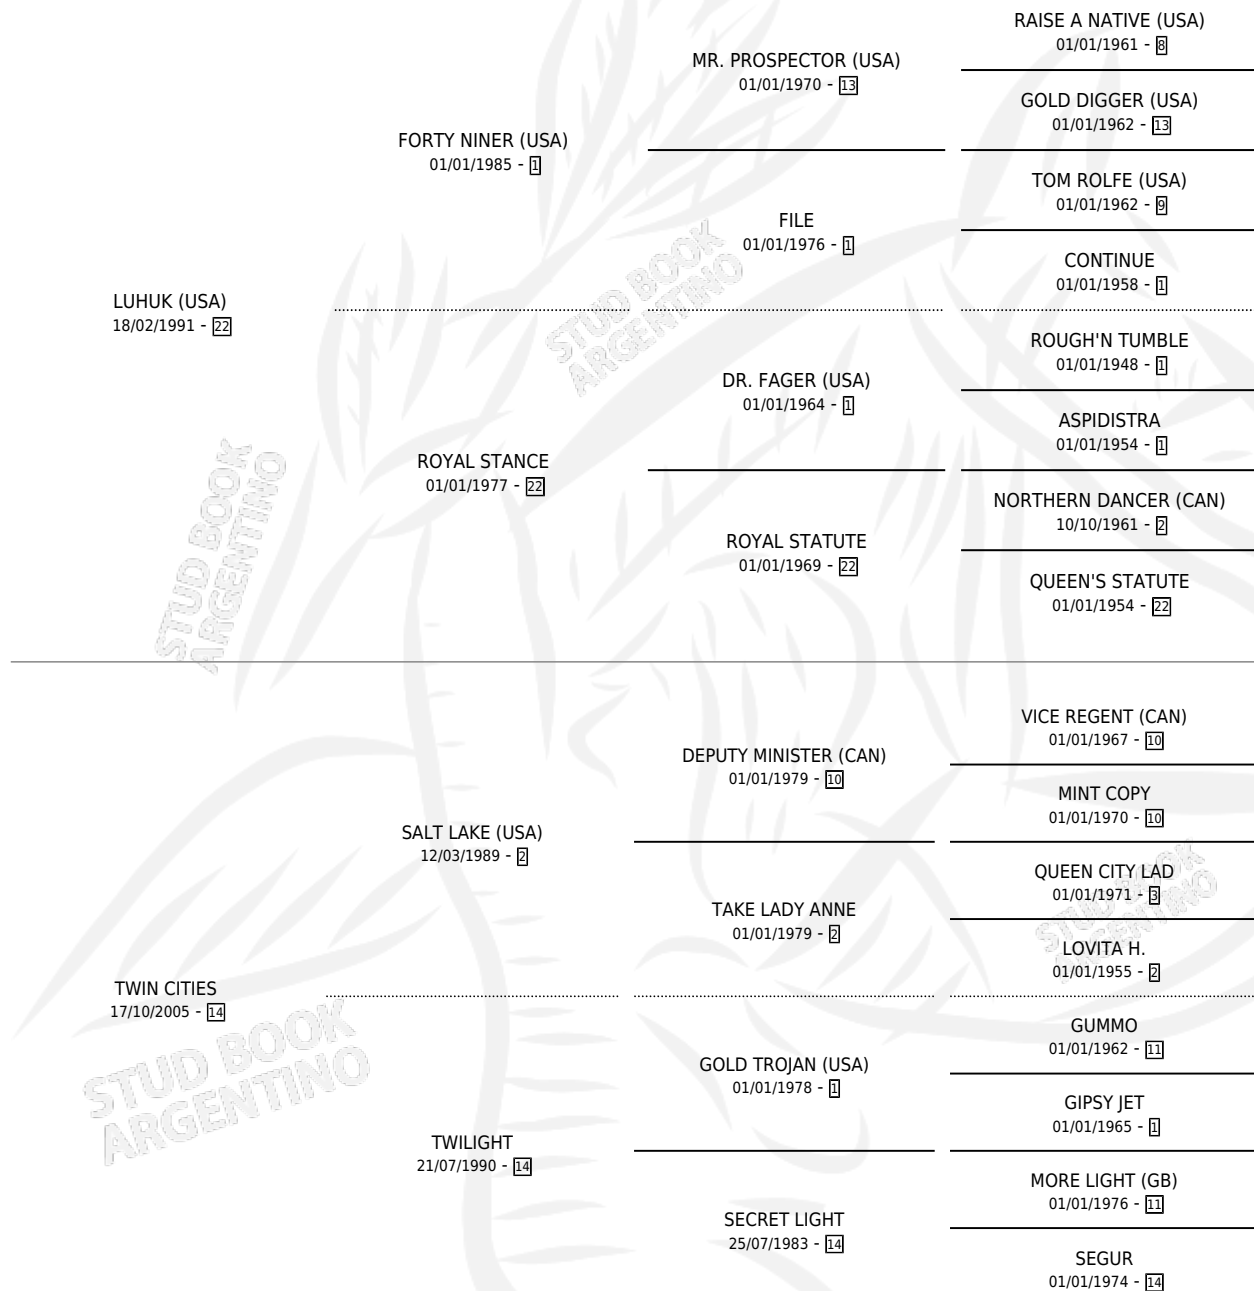

TWIN SPIRES

por LUHUK (USA) y TWIN CITIES por SALT LAKE (USA)

Argentina · Hembra · Alazan · SP · 01/10/2011
Familia 14-c · Volumen 41

ESTADO

TIPIFICACIÓN SANGUÍNEA	X
TIPIFICACIÓN POR ADN	✓
PASAPORTE	✓
IDENTIFICACIÓN POR MICROCHIP	✓
REPRODUCTOR	X

Lugar de nacimiento: La Quebrada

Criador: La Quebrada

PEDIGREE

TWIN SPIRES

Datos oficiales del Stud Book Argentino

Documento generado el 07/05/2026

studbook.org.ar