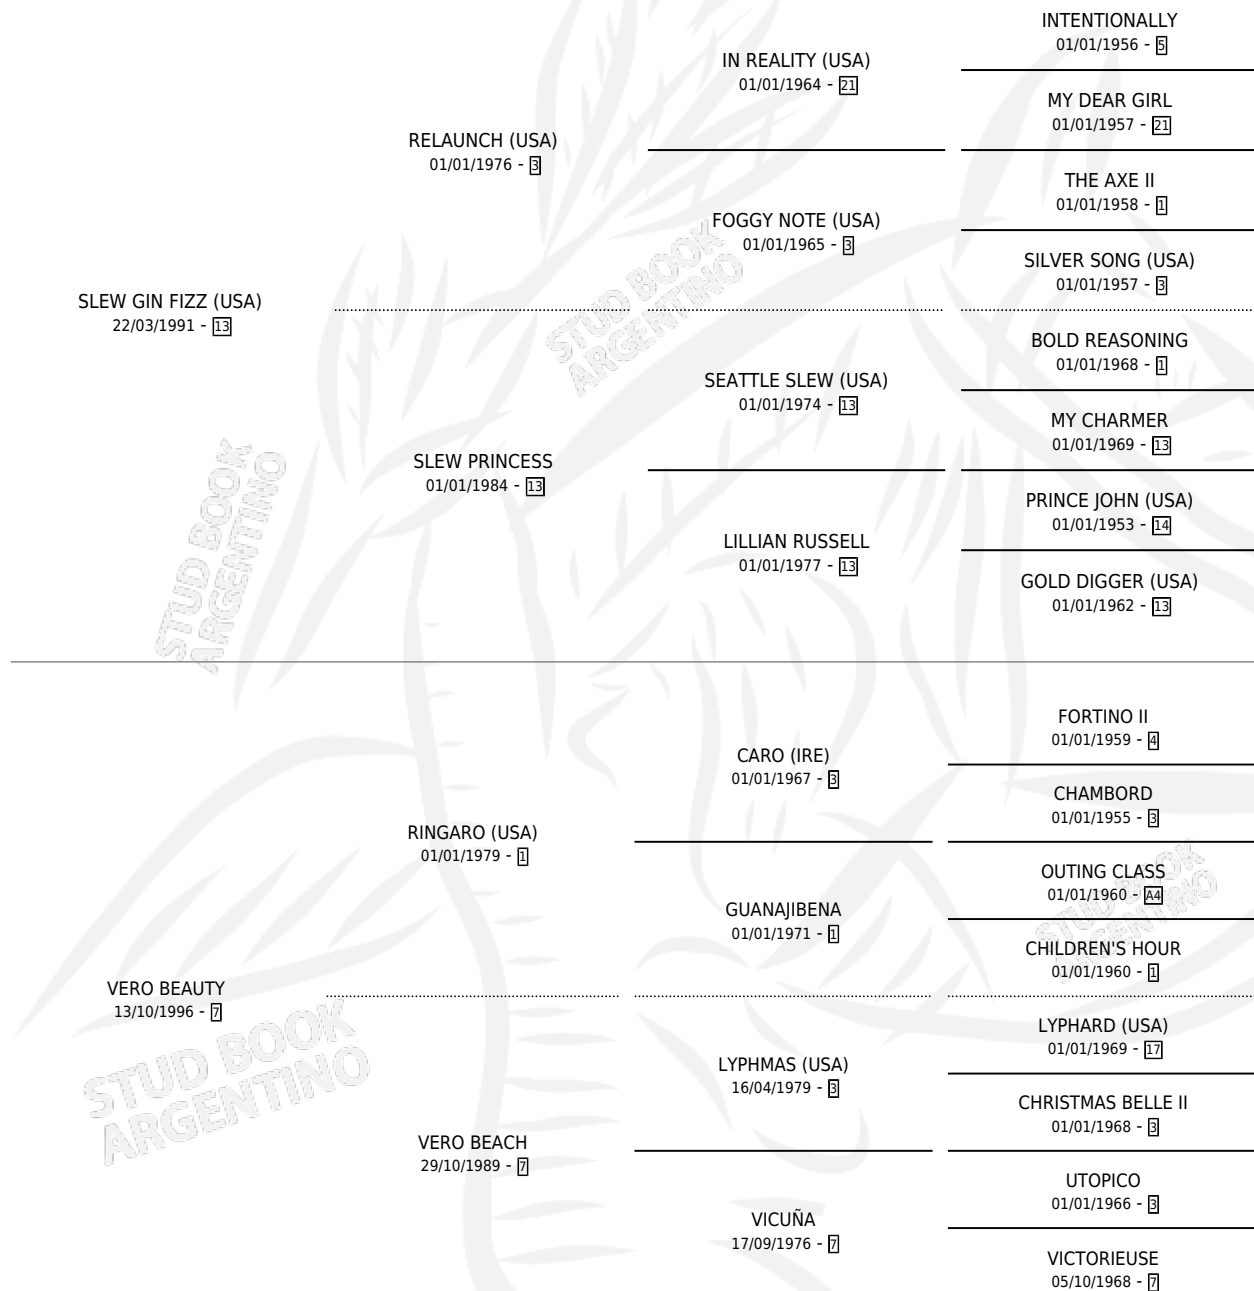

INGRATO

por **SLEW GIN FIZZ (USA)** y **VERO BEAUTY** por **RINGARO (USA)**

Argentina · Macho · Tordillo · SP · 22/10/2011
Familia 7 · Volumen 41

ESTADO

TIPIFICACIÓN SANGUÍNEA	X
TIPIFICACIÓN POR ADN	✓
PASAPORTE	✓
IDENTIFICACIÓN POR MICROCHIP	✓
REPRODUCTOR	X

Lugar de nacimiento: Santa Victoria
Criador: Haras Santa Victoria S.A.

PEDIGREE