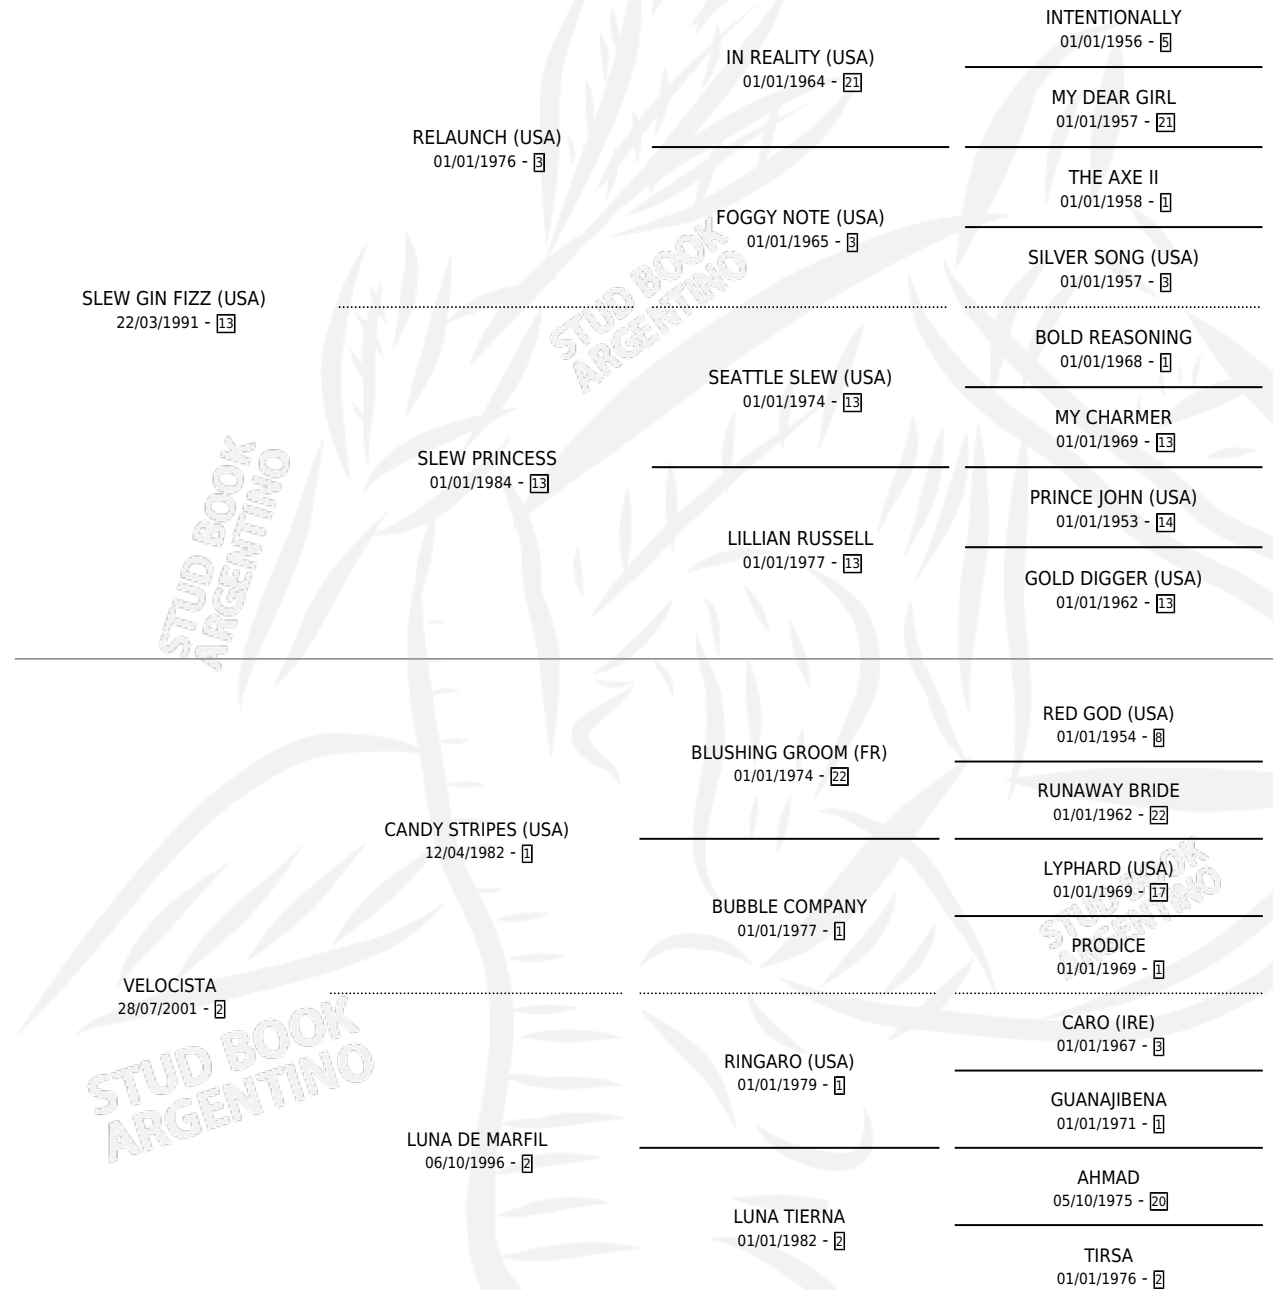

ATOMICA

por **SLEW GIN FIZZ (USA)** y **VELOCISTA** por **CANDY STRIPES (USA)**

Argentina · Hembra · Tordillo · SP · 24/10/2011
Familia 2-u · Volumen 41

ESTADO

TIPIFICACIÓN SANGUÍNEA	X
TIPIFICACIÓN POR ADN	✓
PASAPORTE	✓
IDENTIFICACIÓN POR MICROCHIP	✓
REPRODUCTOR	X

Lugar de nacimiento: Santa Victoria
Criador: Haras Santa Victoria S.A.

PEDIGREE