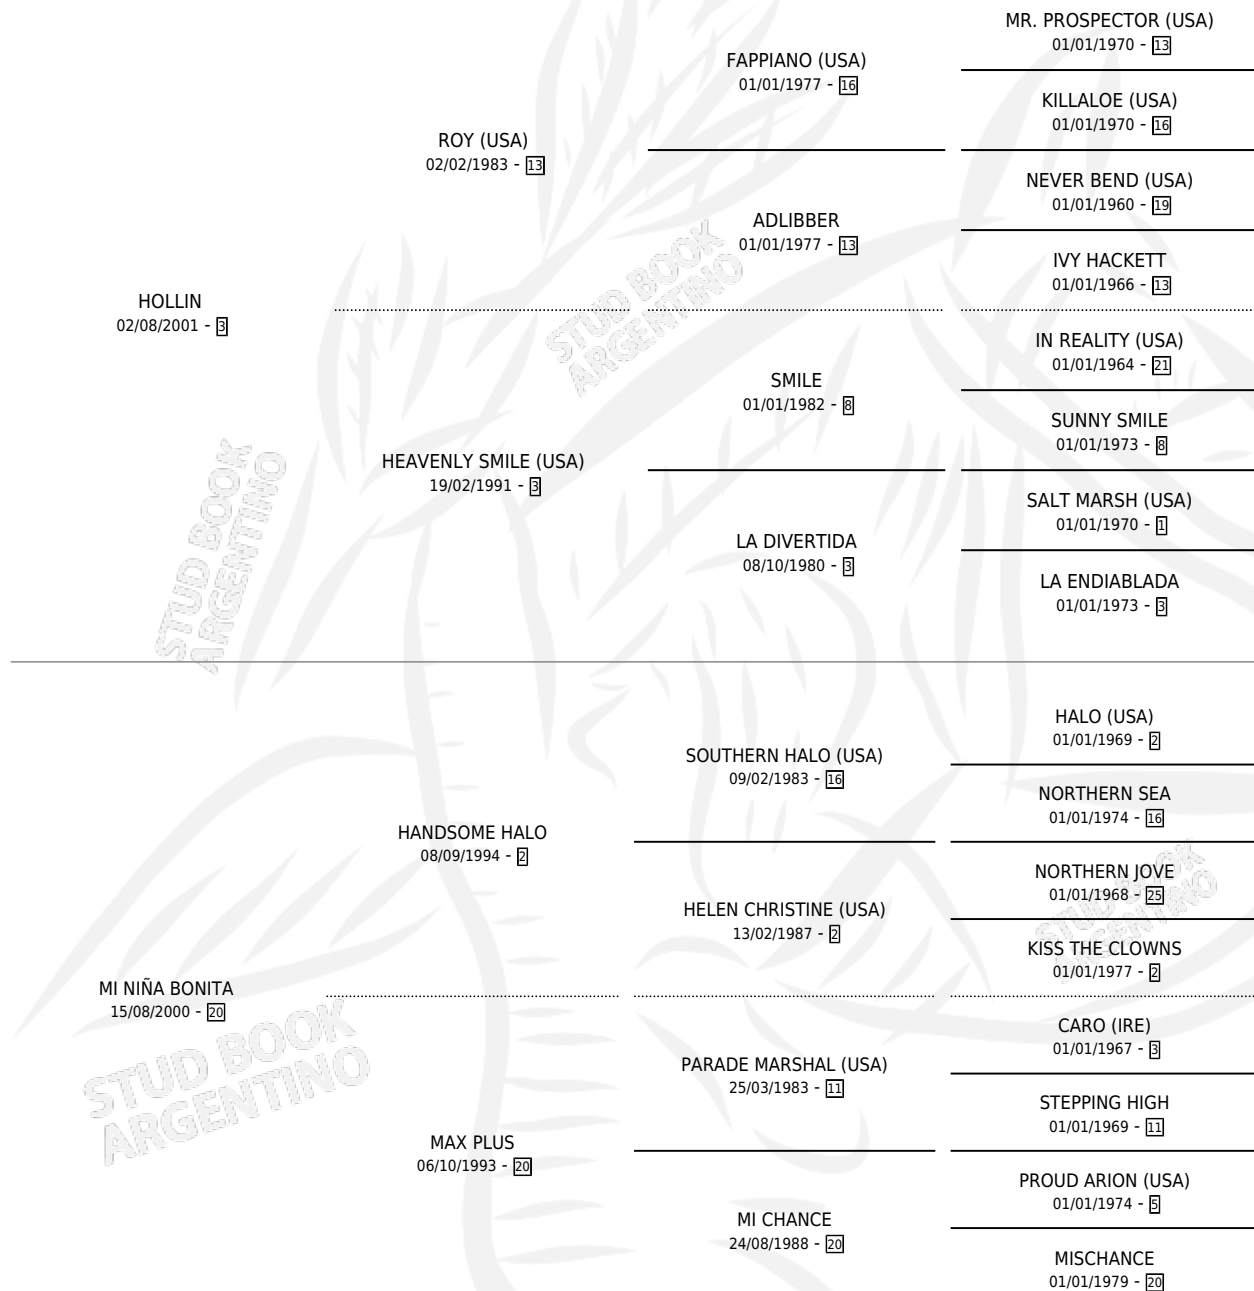

LA PAPIROLA

por HOLLIN y MI NIÑA BONITA por HANDSOME HALO

Argentina · Hembra · Alazan · SP · 24/09/2011
Familia 20 · Volumen 41

ESTADO

TIPIFICACIÓN SANGUÍNEA	X
TIPIFICACIÓN POR ADN	✓
PASAPORTE	✓
IDENTIFICACIÓN POR MICROCHIP	✓
REPRODUCTOR	✓

Lugar de nacimiento: David
Criador: Goransky Hector

~

HIJOS

	MACHOS	HEMBRAS
2 NACIERON	1	1

SIN ACTUACIONES

PEDIGREE

CAMPAÑA

Solo carreras oficiales de Argentina