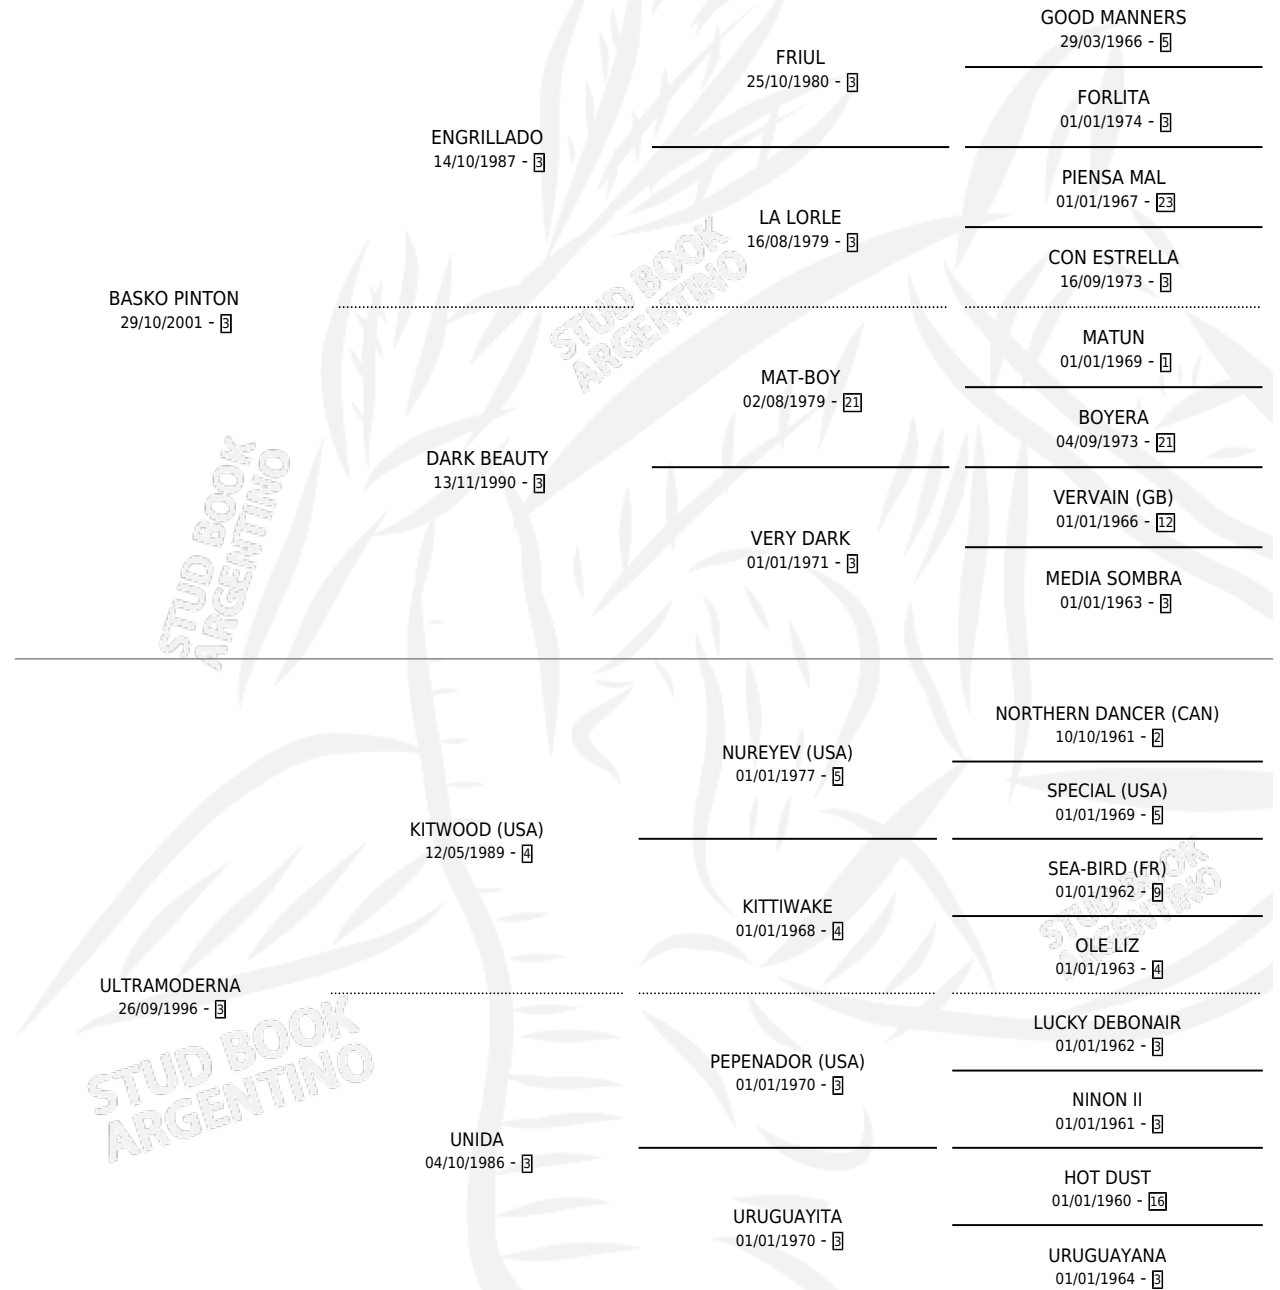

CONSUMIDORA

por **BASKO PINTON** y **ULTRAMODERNA** por **KITWOOD**
(USA)

Argentina · Hembra · Zaino · SP · 26/09/2011
Familia 3-d · Volumen 41

ESTADO

TIPIFICACIÓN SANGUÍNEA	X
TIPIFICACIÓN POR ADN	✓
PASAPORTE	✓
IDENTIFICACIÓN POR MICROCHIP	✓
REPRODUCTOR	✓

Lugar de nacimiento: Los Criadores
Criador: Los Criadores

PEDIGREE

CAMPAÑA

Solo carreras oficiales de Argentina

POR EDAD

EDAD	CC	1°	2°	3°	4°	5°	NP	CLC	CLG	CLCG1	CLGG1	IMPORTE	GANANCIA / CC
4 AÑOS	5	0	0	0	0	0	5	0	0	0	0	\$0	\$0
5 AÑOS	11	1	3	3	2	1	1	0	0	0	0	\$151,600	\$13,782
TOTALES	16	1	3	3	2	1	6	0	0	0	0	\$151,600	\$9,475
%		6.3%	18.8%	18.8%	12.5%	6.3%	37.5%	0.0%	0.0%	0.0%	0.0%		

Ganadora en Palermo - \$151,600, a los 5 años.

POR DISTANCIA

HIPODROMO	CC	1°	2°	3°	4°	5°	NP	CLC	CLG	CLCG1	CLGG1	IMPORTE
LA PLATA	2	0	0	0	1	0	1	0	0	0	0	\$5,600
1400 MTS	1	0	0	0	0	0	1	0	0	0	0	\$0
1300 MTS	1	0	0	0	1	0	0	0	0	0	0	\$5,600
PALERMO	9	1	3	3	1	1	0	0	0	0	0	\$146,000
1400 MTS	8	1	3	2	1	1	0	0	0	0	0	\$137,000
1200 MTS	1	0	0	1	0	0	0	0	0	0	0	\$9,000
SAN ISIDRO	5	0	0	0	0	0	5	0	0	0	0	\$0
1400 MTS	5	0	0	0	0	0	5	0	0	0	0	\$0