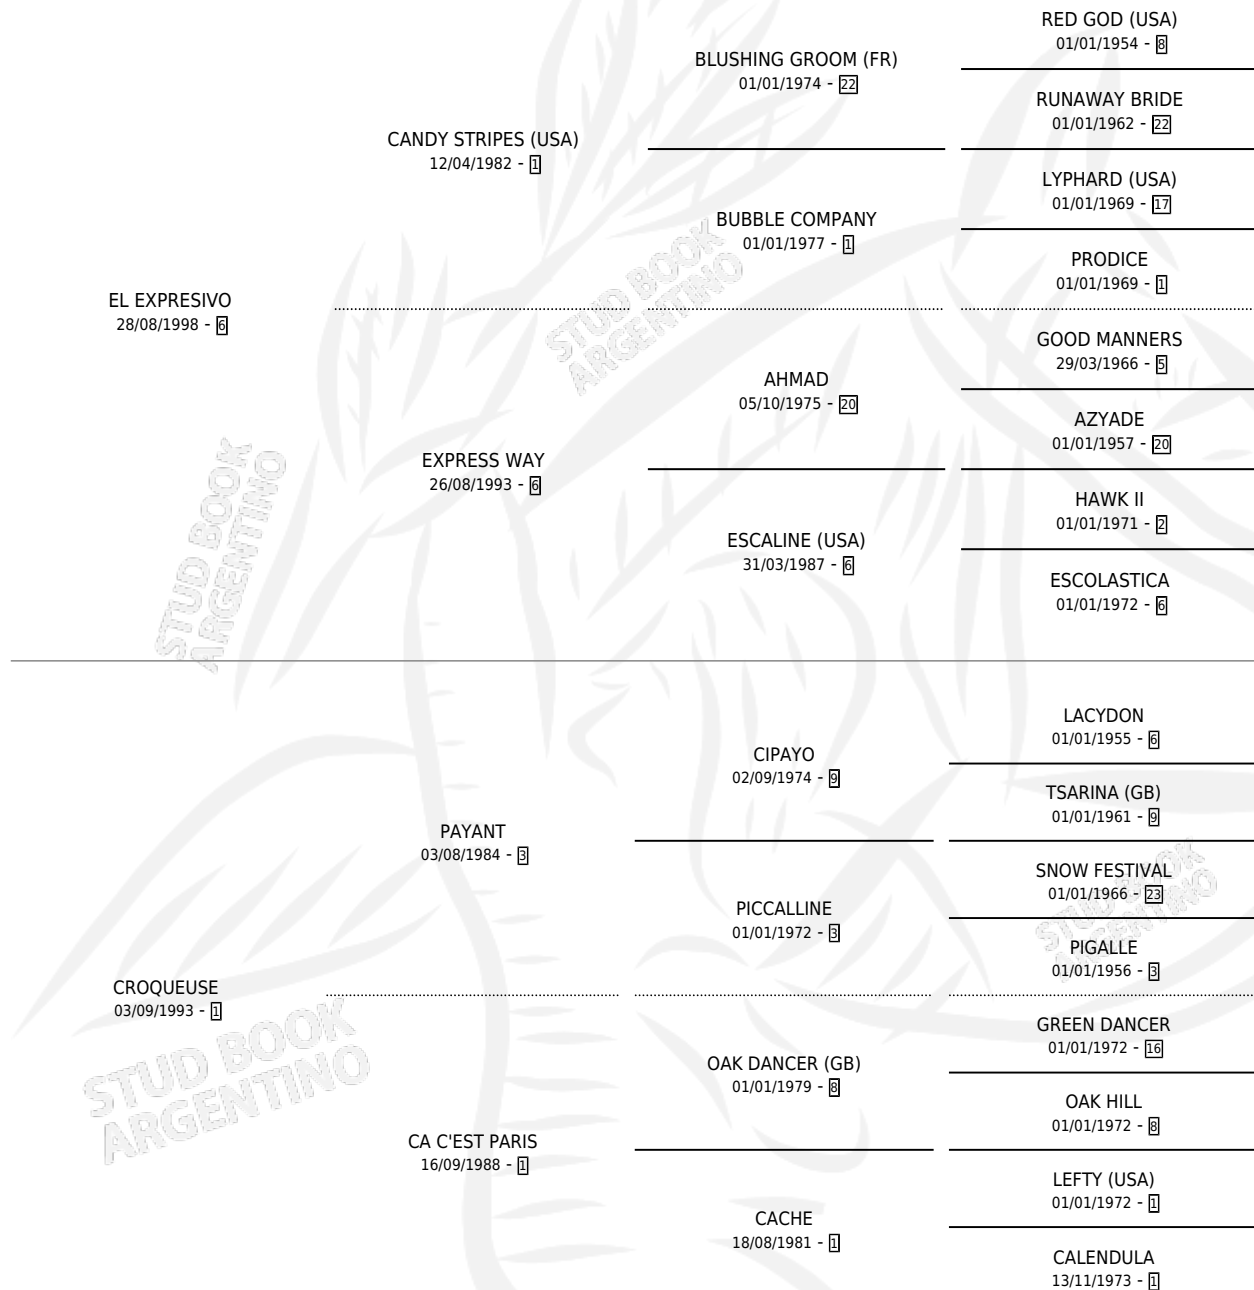

CROQUIS EXPRESS

por EL EXPRESIVO y CROQUEUSE por PAYANT

Argentina · Hembra · Zaino · SP · 14/10/2011
Familia 1-e · Volumen 41

ESTADO

TIPIFICACIÓN SANGUÍNEA	X
TIPIFICACIÓN POR ADN	✓
PASAPORTE	✓
IDENTIFICACIÓN POR MICROCHIP	✓
REPRODUCTOR	✓

Lugar de nacimiento: Chimpay

Criador: Chimpay

~

HIJOS

	MACHOS	HEMBRAS
2 NACIERON	1	1
SIN ACTUACIONES		

PEDIGREE