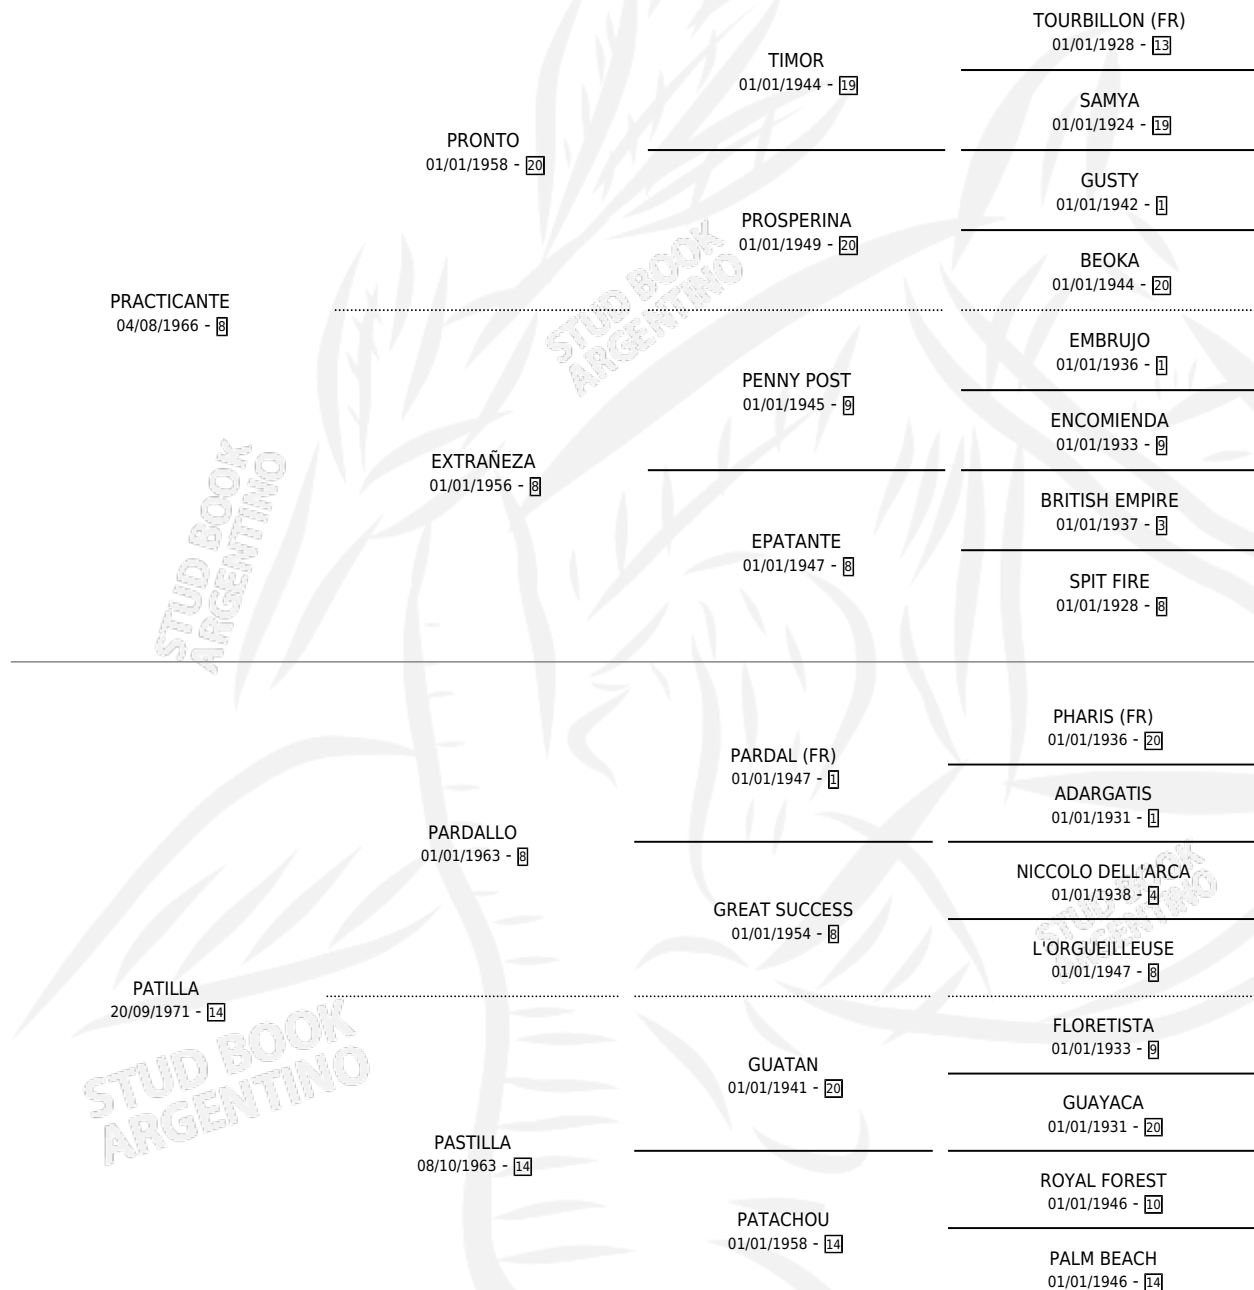

PATILLANTE

por PRACTICANTE y PATILLA por PARDALLO

Argentina · Hembra · Zaino · SP · 01/01/1976
Familia 14-c · Volumen 29

ESTADO

TIPIFICACIÓN SANGUÍNEA	✓
TIPIFICACIÓN POR ADN	X
PASAPORTE	X
IDENTIFICACIÓN POR MICROCHIP	X
REPRODUCTOR	✓

Lugar de nacimiento: Campo particular

Criador: La Biznaga

~

HIJOS

	MACHOS	HEMBRAS
11 NACIERON	6	5
7 CORRIERON	3	4
5 GANARON	2	3

1 GANADORES **CL** **1** GANADORES **GR** **1** GANADORES **G1**

PEDIGREE

S

cimientos 10 / Efectividad 62.50%

PADRILLO	PRODUCTO	CRIADOR	1ER SERVICIO	ÚLTIMO SERVICIO
SHY TOM (USA)	PATRIARCA TOM (M ZD, 20/10/1998)	LA BIZNAGA	04/10/1997	04/11/1997
PATILLANTE	SHY PATADA (H Z, 27/08/1997)	LA BIZNAGA	20/09/1996	20/09/1996
SHY TOM (USA)	PATILLUDO TOM (M Z, 16/08/1996)	LA BIZNAGA	06/09/1995	06/09/1995
BATTY (USA)	BATTY PATADURA (H Z, 05/08/1995)	LA BIZNAGA	18/08/1994	18/08/1994
SHY TOM (USA)	Ø		09/09/1993	17/11/1993
EGG TOSS (USA)	PATY TOSS (H Z, 31/08/1993) •MURIÓ EL 23/12/2014•	LA BIZNAGA	07/09/1992	07/09/1992
EGG TOSS (USA)	Ø		17/08/1991	09/11/1991
EGG TOSS (USA)	Ø		04/10/1990	04/10/1990
BATTY (USA)	BATTY PATA (H Z, 05/09/1990) •MURIÓ EL 10/10/2005•	LA BIZNAGA	01/10/1989	01/10/1989
MOUNTDRAGO	MONTE PATILLA (M Z, 31/08/1989)	LA BIZNAGA	20/09/1988	20/09/1988
CRAELIUS (USA)	PASSIVE ELIUS (M Z, 21/08/1988)	LA BIZNAGA	11/08/1987	04/09/1987
EGG TOSS (USA)	Ø		13/10/1986	13/10/1986
EGG TOSS (USA)	PANCAKE TOSS (H Z, 27/07/1986) •MURIÓ EL 10/09/2005•	LA BIZNAGA	19/08/1985	19/08/1985
MOUNTDRAGO	Ø			
MOUNTDRAGO	MONTE PIRATA (M Z, 21/07/1985)	SIN DATO		
SIN ASIGNAR	Ø			