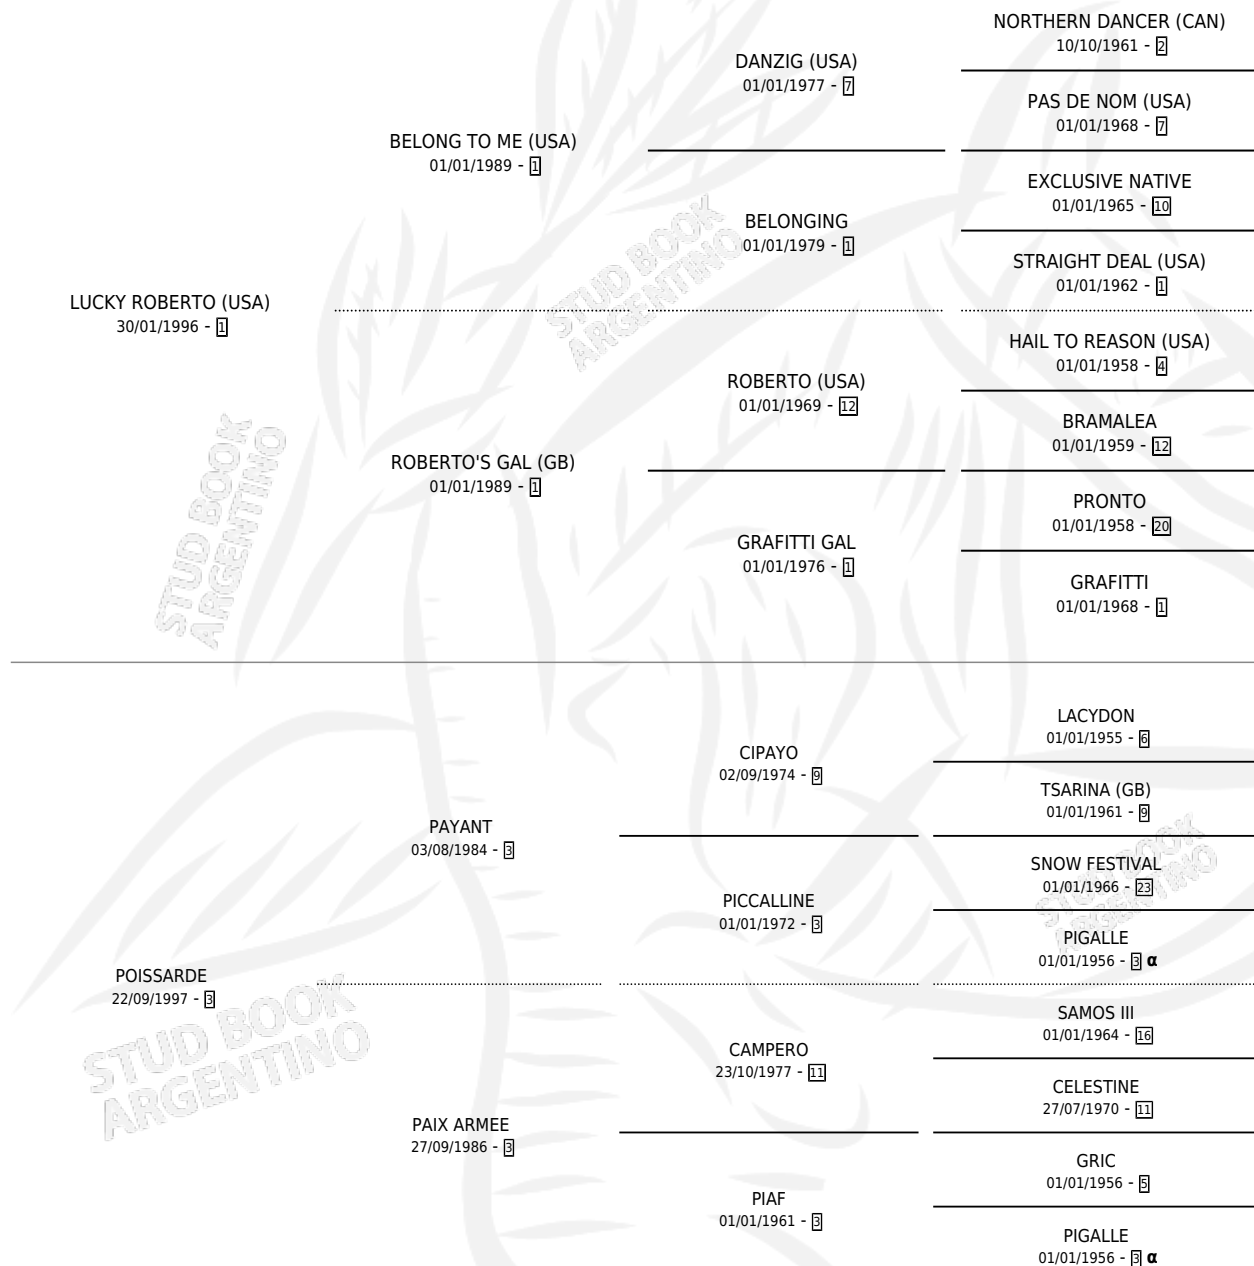

POISSIS LUCK

por **LUCKY ROBERTO (USA)** y **POISSARDE** por **PAYANT**

Argentina · Hembra · Zaino Doradillo · SP · 23/10/2011
Familia 3-h · Volumen 41

ESTADO

TIPIFICACIÓN SANGUÍNEA	X
TIPIFICACIÓN POR ADN	✓
PASAPORTE	✓
IDENTIFICACIÓN POR MICROCHIP	✓
REPRODUCTOR	✓

Lugar de nacimiento: Chimpay

Criador: Chimpay

~

HIJOS

	MACHOS	HEMBRAS
3 NACIERON	0	3
2 CORRIERON	0	2
1 GANARON	0	1
0 GANADORES CL	0 GANADORES GR	0 GANADORES G1

PEDIGREE

INBREEDING : α

CAMPAÑA

Solo carreras oficiales de Argentina

POR EDAD

EDAD	CC	1°	2°	3°	4°	5°	NP	CLC	CLG	CLCG1	CLGG1	IMPORTE	GANANCIA / CC
4 AÑOS	1	0	0	0	0	0	1	0	0	0	0	\$0	\$0
5 AÑOS	3	0	0	0	0	0	3	0	0	0	0	\$0	\$0
TOTALES	4	0	0	0	0	0	4	0	0	0	0	\$0	\$0
%		0.0%	0.0%	0.0%	0.0%	0.0%	100%	0.0%	0.0%	0.0%	0.0%		

SERVICIOS

Servicios **5** / Nacimientos **3** / Efectividad **60.00%**

PADRILLO	PRODUCTO	CRIADOR	1ER SERVICIO	ÚLTIMO SERVICIO
NOVAK	∅		11/11/2025	11/11/2025
NOVAK	LA TURKA IGNACIA (H A, 01/10/2024)	DEL CAMPO GUILLERMO ALBERTO	16/10/2023	16/10/2023
PRESAGIO KEY	PAULINA KEY (H ZC, 14/09/2022)	DEL CAMPO GUILLERMO ALBERTO	20/09/2021	20/09/2021
EX CHAMP	MUÑECA CHAMP (H T, 04/11/2020)	DEL CAMPO GUILLERMO ALBERTO	23/11/2019	23/11/2019
ALIWEN	∅		19/12/2018	19/12/2018