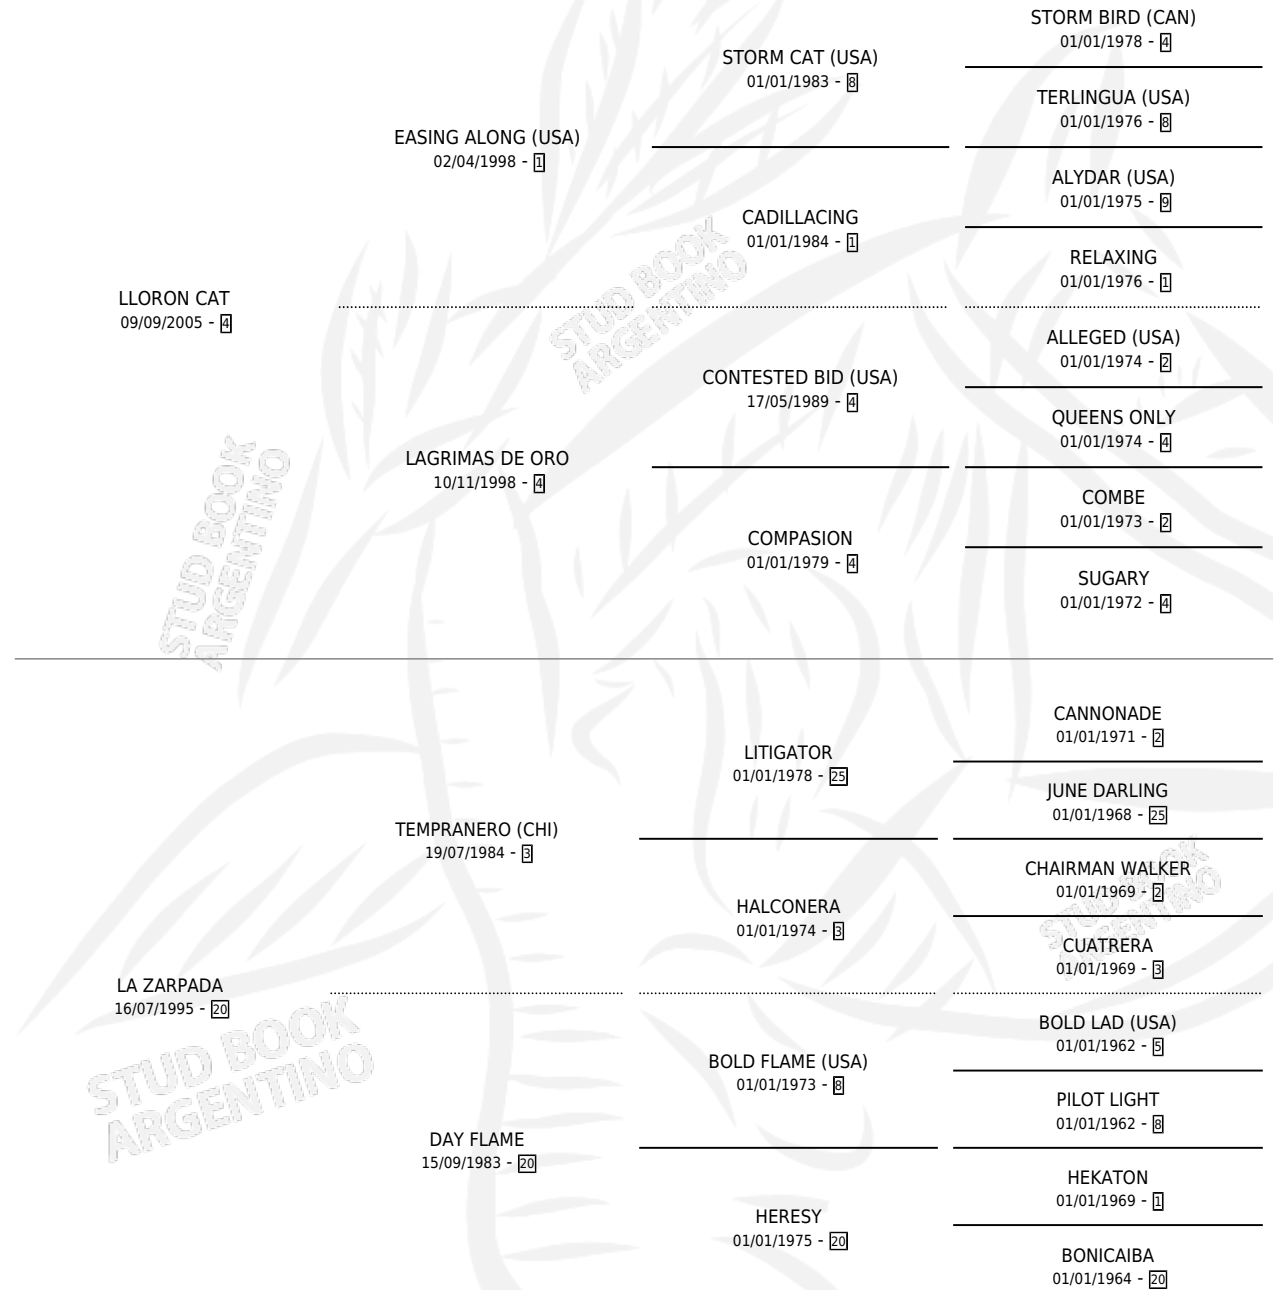

PURO LLANTO

por LLORON CAT y LA ZARPADA por TEMPRANERO (CHI)

Argentina · Macho · Zaino · SP · 12/10/2011
Familia 20-d · Volumen 41

ESTADO

TIPIFICACIÓN SANGUÍNEA	X
TIPIFICACIÓN POR ADN	✓
PASAPORTE	✓
IDENTIFICACIÓN POR MICROCHIP	✓
REPRODUCTOR	X

Lugar de nacimiento: El Alfalfar

Criador: El Alfalfar

PEDIGREE

PURO LLANTO

Datos oficiales del Stud Book Argentino

Documento generado el 09/05/2026

studbook.org.ar