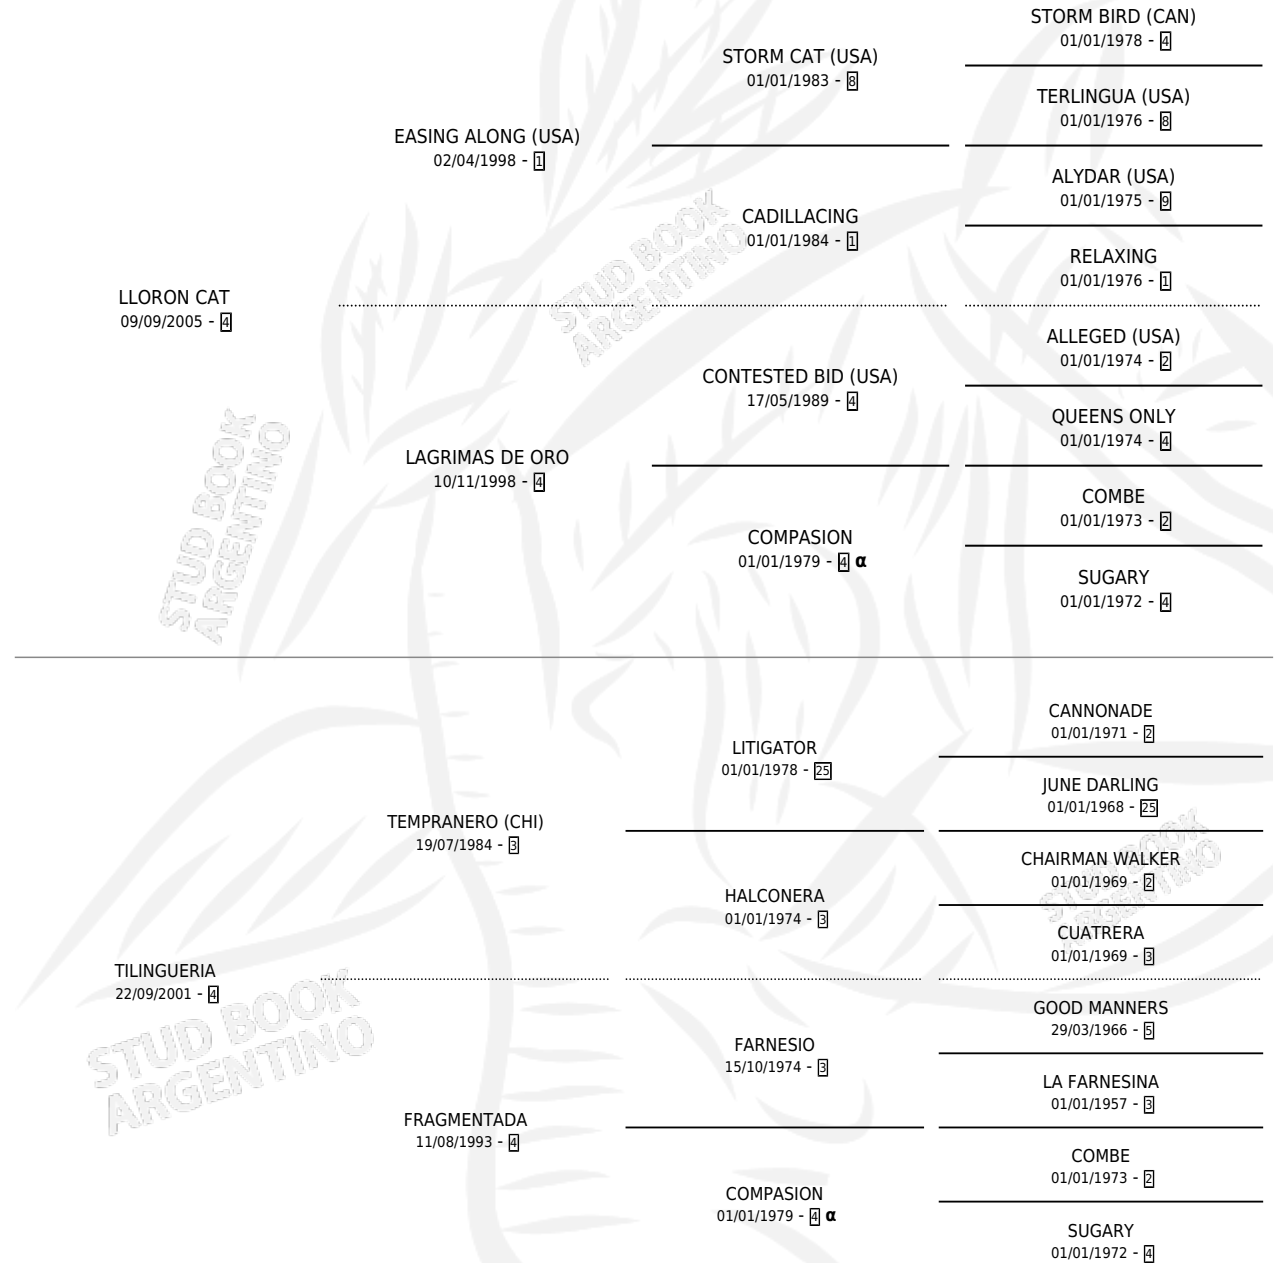

LLANTO PERDIDO

por LLORON CAT y TILINGUERIA por TEMPRANERO (CHI)

Argentina · Macho · Alazan · SP · 19/10/2011
Familia 4-p · Volumen 41

ESTADO

TIPIFICACIÓN SANGUÍNEA	X
TIPIFICACIÓN POR ADN	✓
PASAPORTE	✓
IDENTIFICACIÓN POR MICROCHIP	✓
REPRODUCTOR	X

Lugar de nacimiento: El Alfalar

Criador: El Alfalar

PEDIGREE

INBREEDING : α

LLANTO PERDIDO

Datos oficiales del Stud Book Argentino

Documento generado el 12/06/2026

studbook.org.ar