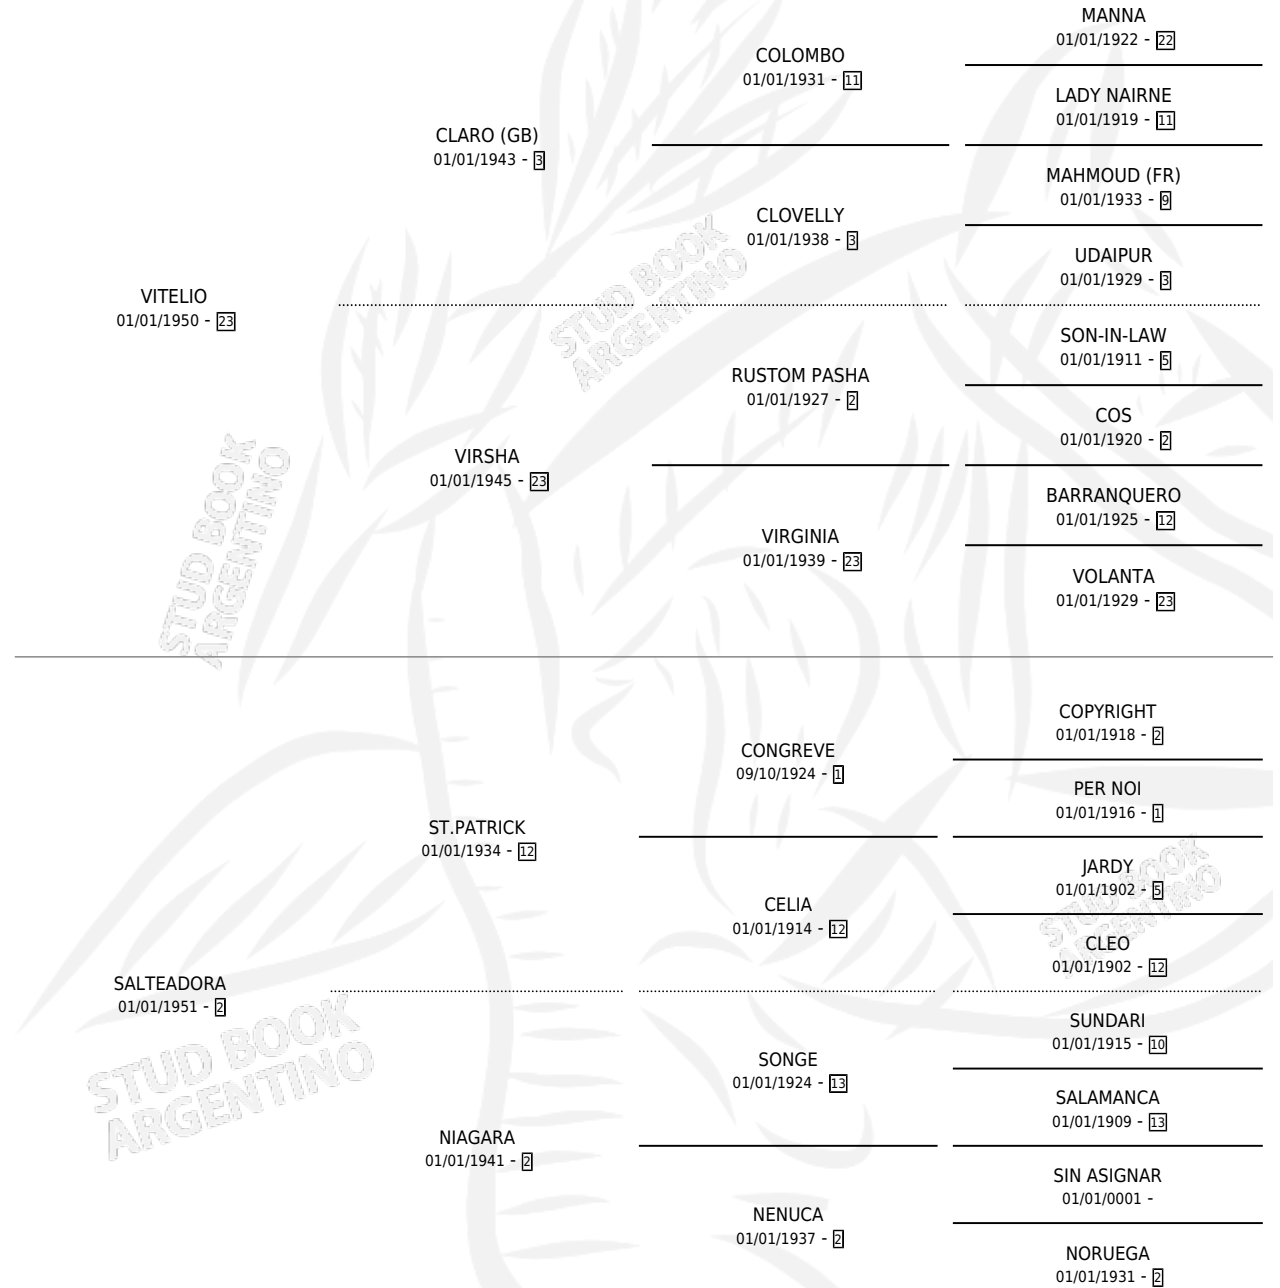

VICARITA

por VITELIO y SALTEADORA por ST.PATRICK

Argentina · Hembra · Tordillo · SP · 18/10/1962
Familia 2-h · Volumen 24

ESTADO

TIPIFICACIÓN SANGUÍNEA	X
TIPIFICACIÓN POR ADN	X
PASAPORTE	X
IDENTIFICACIÓN POR MICROCHIP	X
REPRODUCTOR	✓

Lugar de nacimiento: Campo particular

Criador: Sin dato

~

HIJOS

	MACHOS	HEMBRAS
16 NACIERON	7	9
5 CORRIERON	2	3
5 GANARON	2	3
3 GANADORES CL	1 GANADORES GR	1 GANADORES G1

PEDIGREE

SERVICIOS

Servicios **22** / Nacimientos **16** / Efectividad **72.73%**

PADRILLO	PRODUCTO	CRIADOR	1ER SERVICIO	ÚLTIMO SERVICIO
PEPENADOR (USA)	∅		05/12/1985	05/12/1985
MARIACHE	VICENAL (M A, 07/02/1984) •MURIÓ EL 14/05/2018•	VACACION		
YATA NAHUEL	CON NANCY (H T, 30/08/1977)	SIN DATO		
YATA NAHUEL	CON TONY (M T, 11/08/1978)	SIN DATO		
YATA NAHUEL	CON REALIDAD (M ZN, 22/08/1979)	SIN DATO		
YATA NAHUEL	VAMOS (M T, 27/09/1980)	SIN DATO		
REDTOP	VEGETARIANO (M Z, 29/10/1982)	SIN DATO		
YATA NAHUEL	∅			
REDTOP	∅			
REDTOP	∅			
SELENIO	CELIA BONITA (H T, 07/09/1976)	SIN DATO		
SELENIO	LUNA VIRGEN (H A, 19/09/1975) •MURIÓ EL 01/07/2007•	SIN DATO		
YATA NAHUEL	CON CELIA (H T, 18/09/1974) •MURIÓ EL 01/07/2006•	SIN DATO		
CINCO GRANDE (USA)	∅			
YATA NAHUEL	CON TORRES (H T, 29/07/1967) •MURIÓ EL 01/07/1999•	SIN DATO		
YATA NAHUEL	CON BENITEZ (M T, 04/08/1968) •MURIÓ EL 24/10/1983•	SIN DATO		
YATA NAHUEL	CON SUERTE (H T, 23/07/1969) •MURIÓ EL 01/07/2001•	SIN DATO		
YATA NAHUEL	CON SOL (M T, 21/08/1970) •MURIÓ EL 01/07/2002•	SIN DATO		