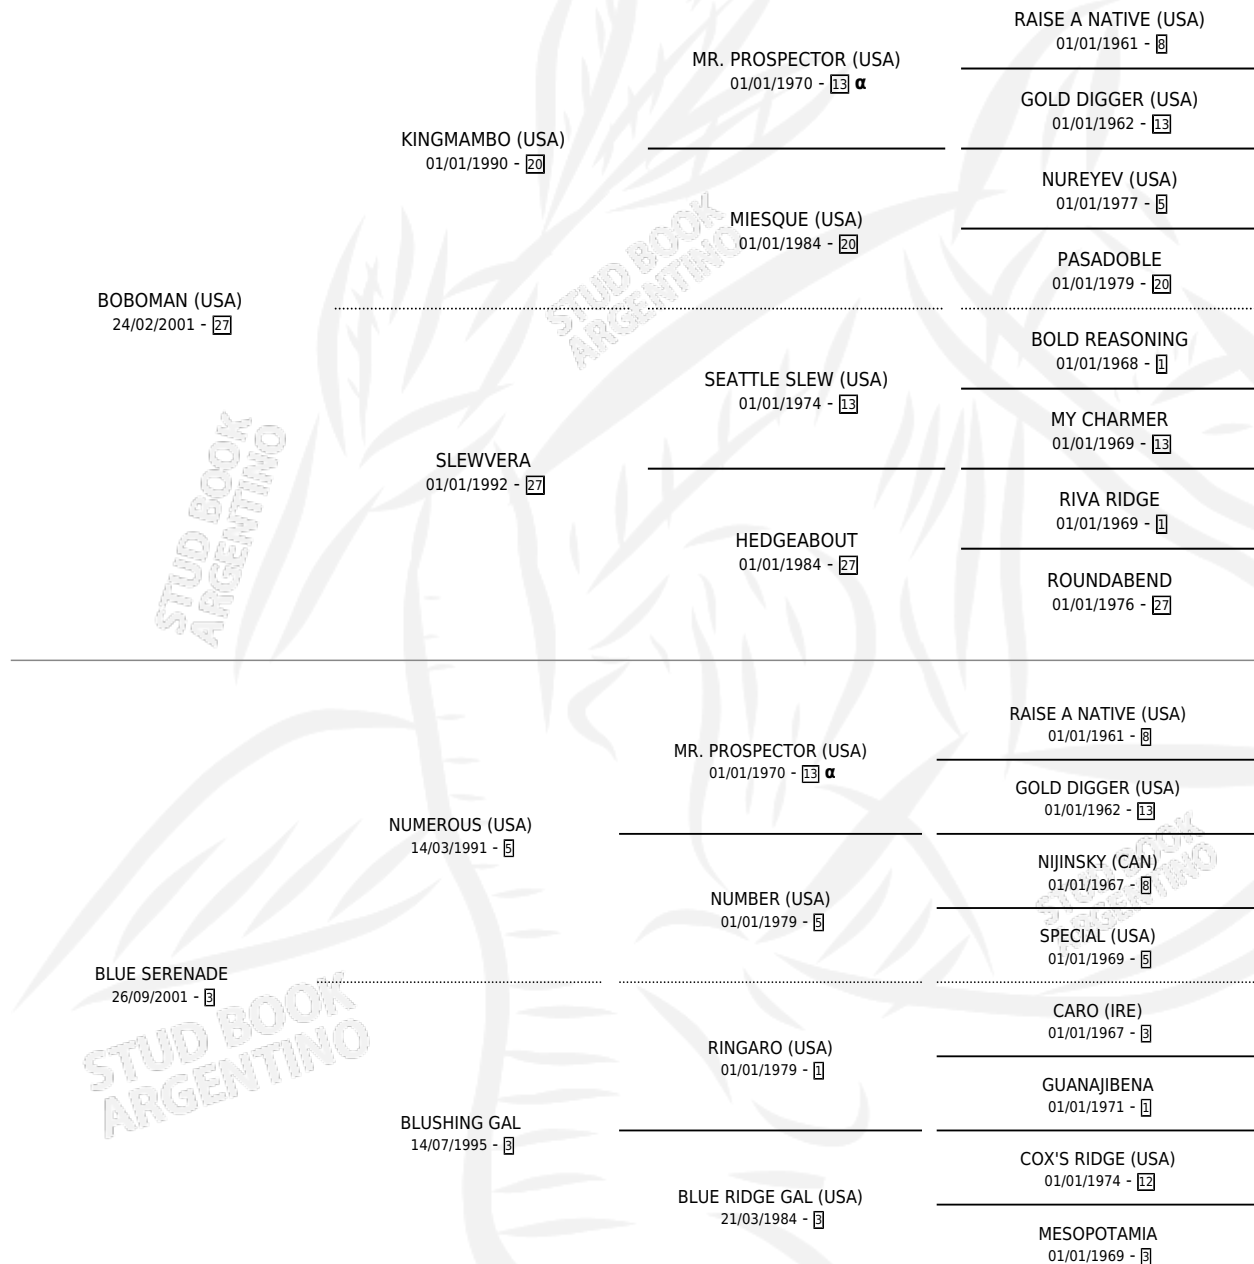

MAGIC BLUES

por **BOBOMAN (USA)** y **BLUE SERENADE** por **NUMEROUS (USA)**

Argentina · Macho · Zaino · SP · 04/09/2011
Familia 3-n · Volumen 41

ESTADO

TIPIFICACIÓN SANGUÍNEA	X
TIPIFICACIÓN POR ADN	✓
PASAPORTE	✓
IDENTIFICACIÓN POR MICROCHIP	✓
REPRODUCTOR	X

Lugar de nacimiento: El Chañar
Criador: El Chañar

PEDIGREE

INBREEDING : α

CAMPAÑA

Solo carreras oficiales de Argentina

POR EDAD

EDAD	CC	1°	2°	3°	4°	5°	NP	CLC	CLG	CLCG1	CLGG1	IMPORTE	GANANCIA / CC
2 AÑOS	1	0	0	0	0	0	1	1	0	0	0	\$0	\$0
TOTALES	1	0	0	0	0	0	1	1	0	0	0	\$0	\$0
%		0.0%	0.0%	0.0%	0.0%	0.0%	100%	100%	0.0%	0.0%	0.0%		