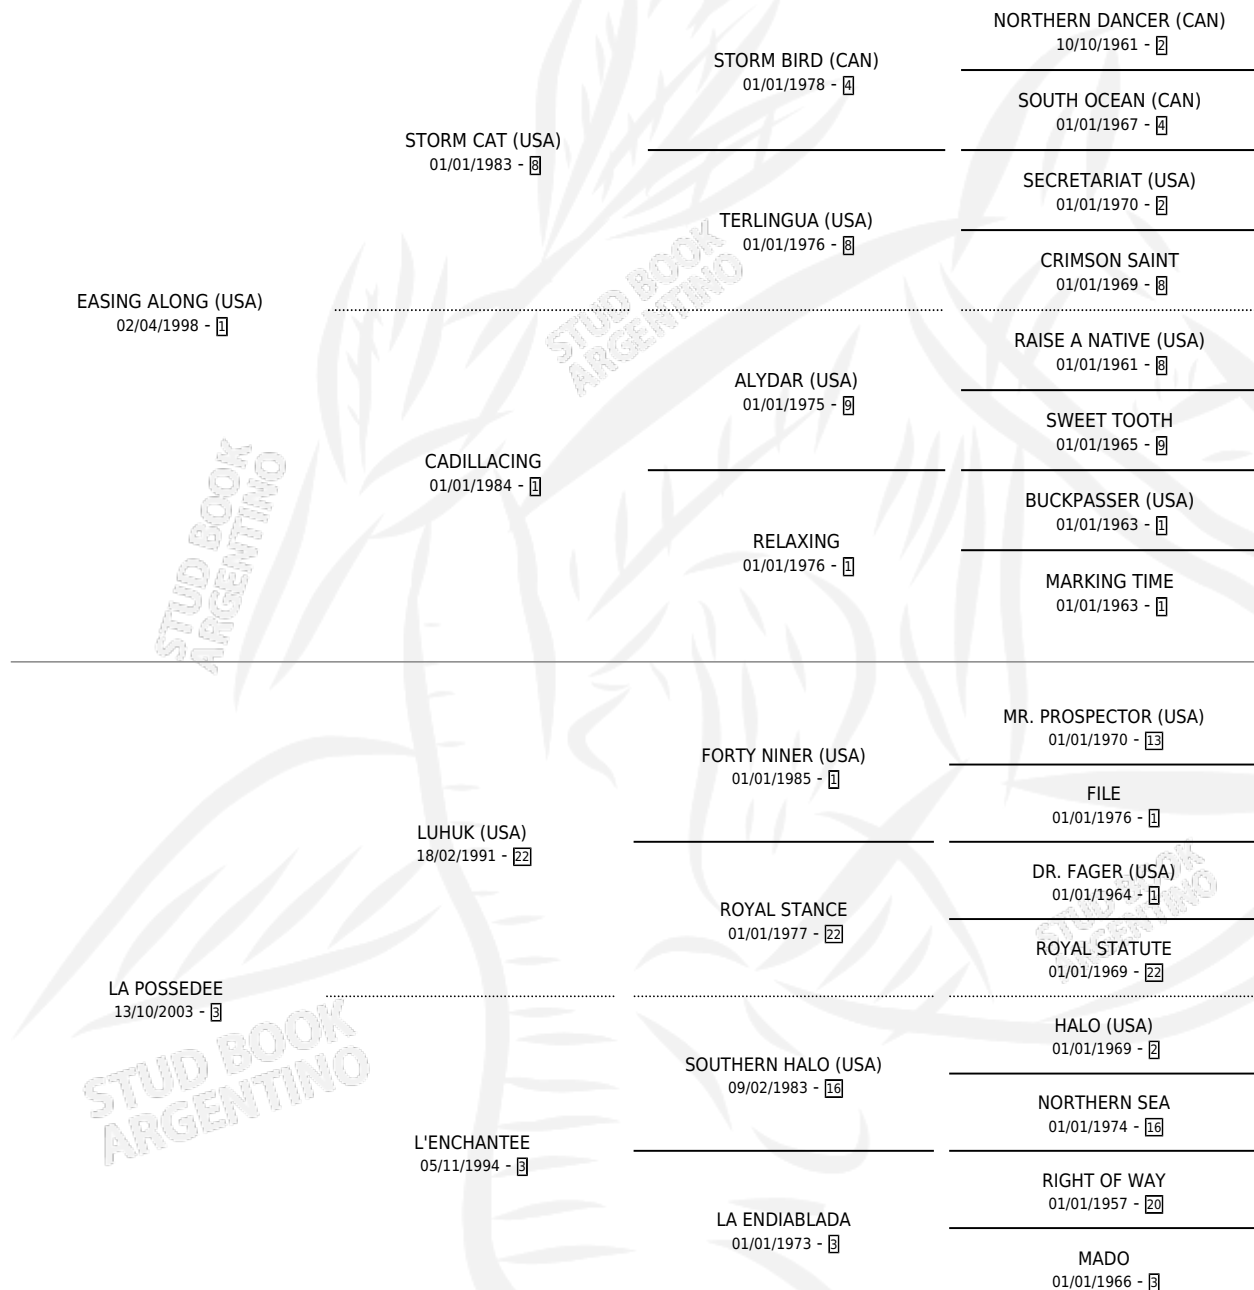

EASTWICK

por **EASING ALONG (USA)** y **LA POSSEDEE** por **LUHUK (USA)**

Argentina · Macho · Alazan · SP · 27/09/2011
Familia 3-h · Volumen 41

ESTADO

TIIFICACIÓN SANGUÍNEA	X
TIIFICACIÓN POR ADN	X
PASAPORTE	X
IDENTIFICACIÓN POR MICROCHIP	X
REPRODUCTOR	X

Lugar de nacimiento: La Quebrada
Criador: La Quebrada

PEDIGREE

EASTWICK

Datos oficiales del Stud Book Argentino

Documento generado el 12/05/2026

studbook.org.ar