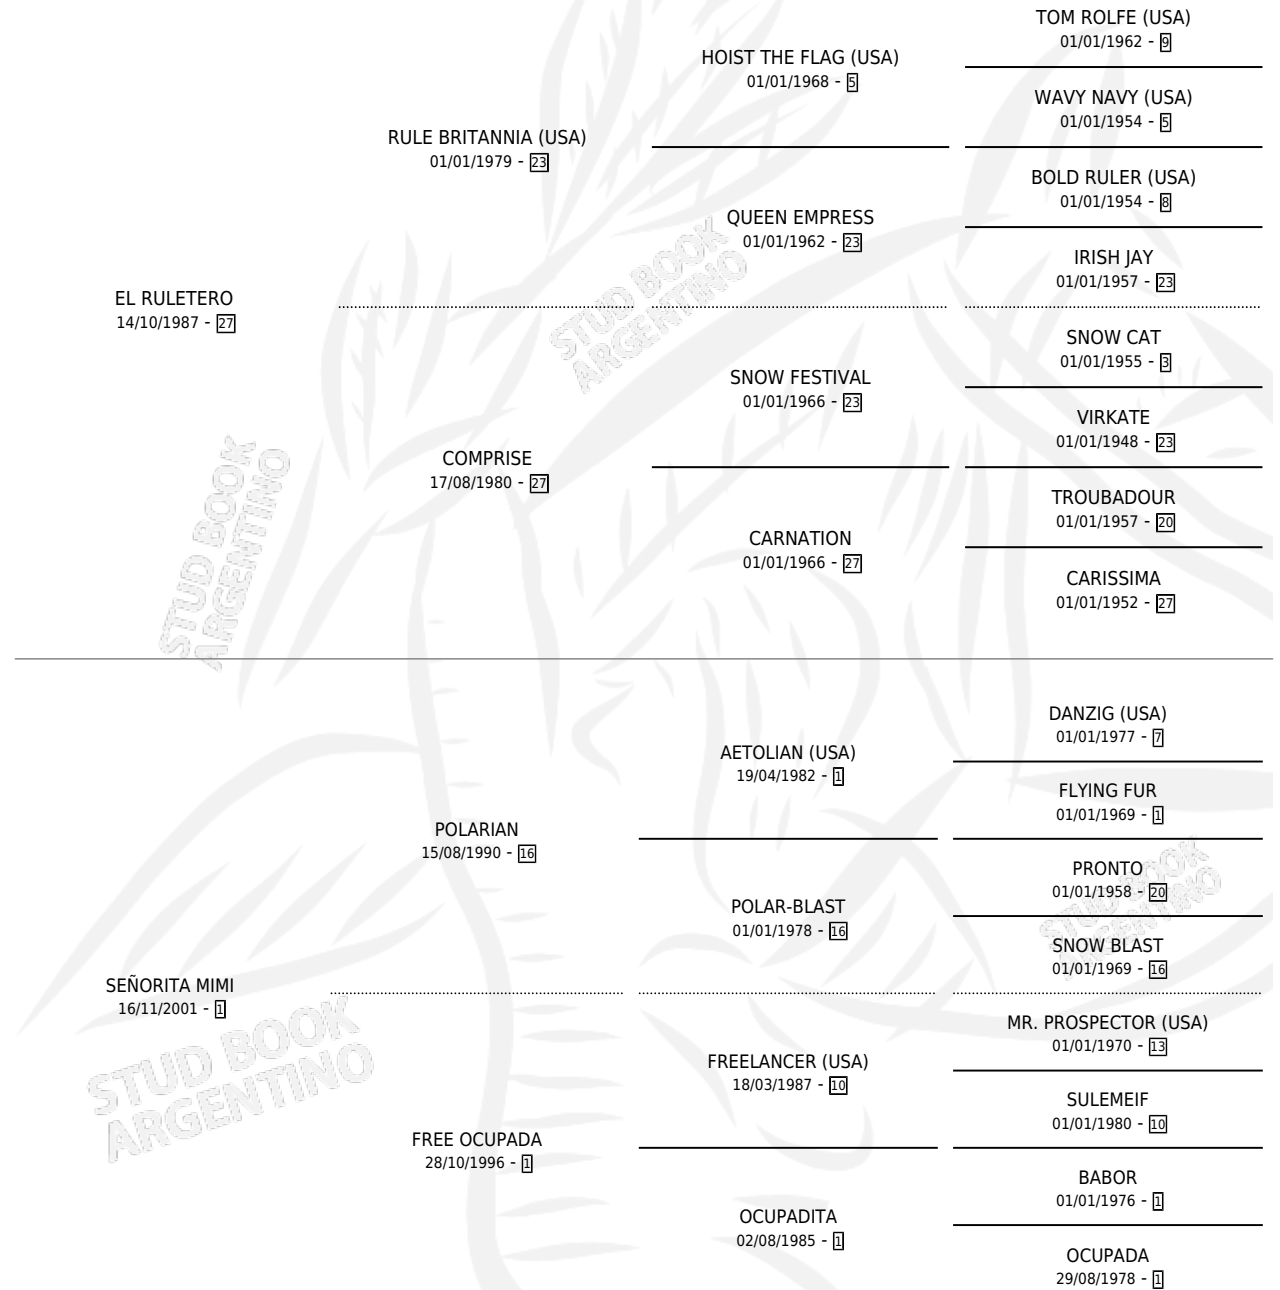

PECHOCHA

por **EL RULETERO** y **SEÑORITA MIMI** por **POLARIAN**

Argentina · Hembra · Zaino · SP · 30/09/2011
Familia 1-w · Volumen 41

ESTADO

TIPIFICACIÓN SANGUÍNEA	X
TIPIFICACIÓN POR ADN	✓
PASAPORTE	✓
IDENTIFICACIÓN POR MICROCHIP	✓
REPRODUCTOR	X

Lugar de nacimiento: La Posta

Criador: Sin dato

PEDIGREE