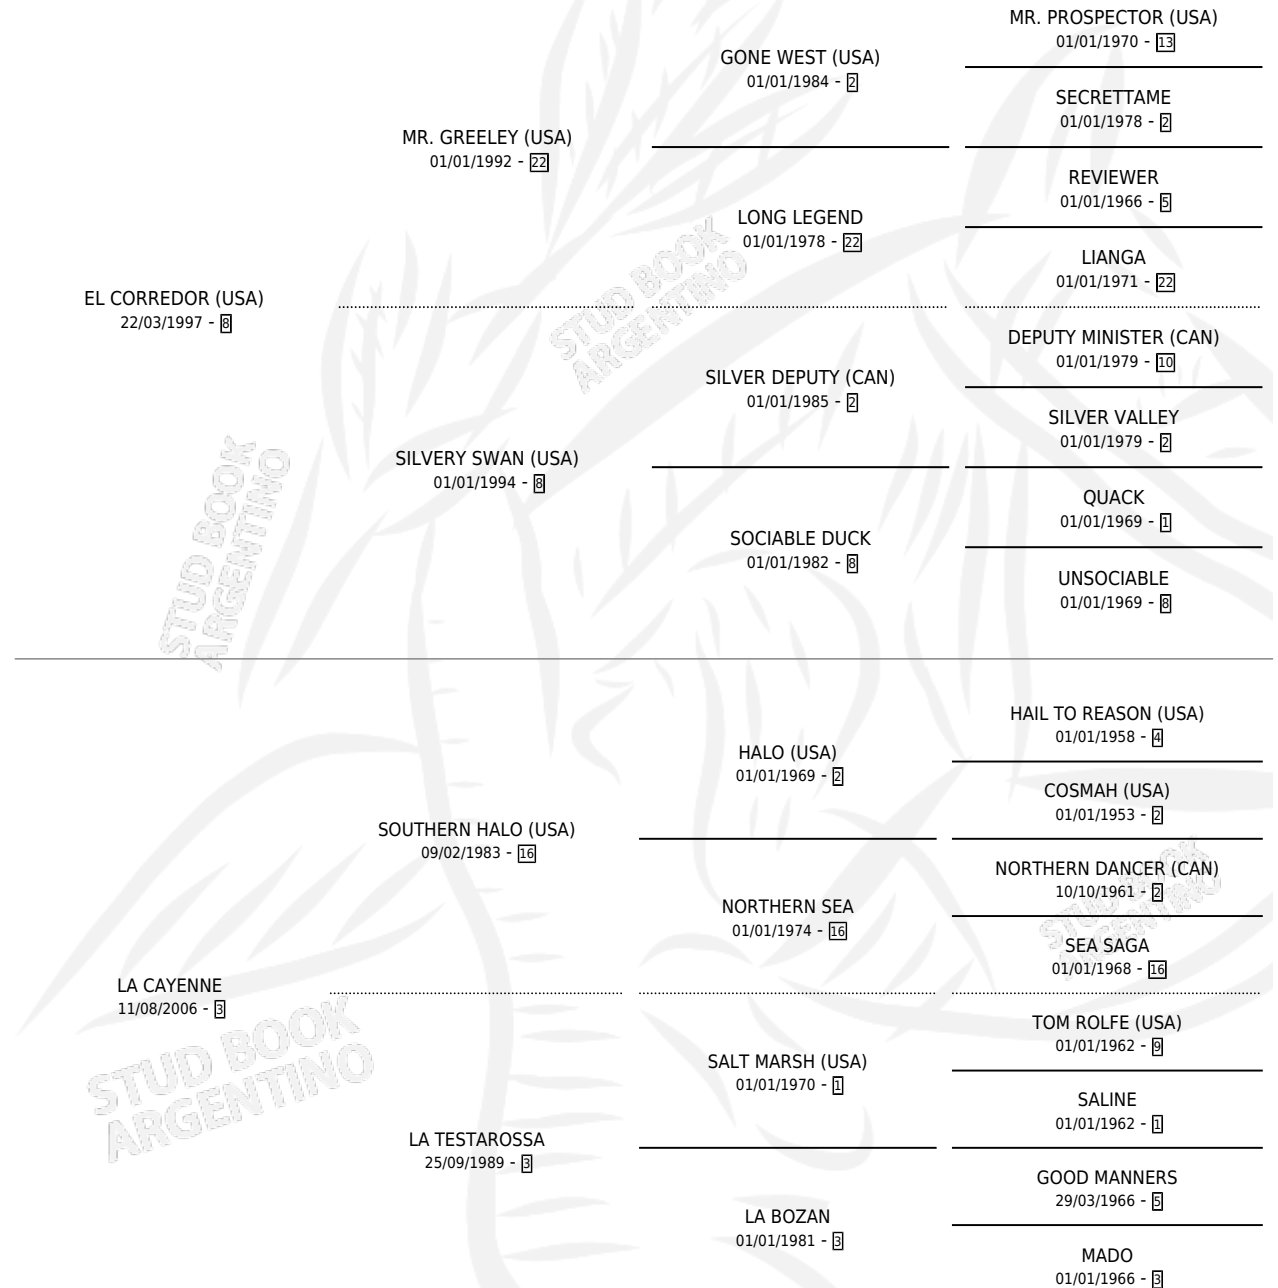

LA MASERATI

por **EL CORREDOR (USA)** y **LA CAYENNE** por **SOUTHERN HALO (USA)**

Argentina · Hembra · Alazan · SP · 01/10/2011
Familia 3-h · Volumen 41

ESTADO

TIPIFICACIÓN SANGUÍNEA	X
TIPIFICACIÓN POR ADN	✓
PASAPORTE	✓
IDENTIFICACIÓN POR MICROCHIP	✓
REPRODUCTOR	✓

Lugar de nacimiento: La Quebrada
Criador: La Quebrada

PEDIGREE

CAMPAÑA

Solo carreras oficiales de Argentina

POR EDAD

EDAD	CC	1°	2°	3°	4°	5°	NP	CLC	CLG	CLCG1	CLGG1	IMPORTE	GANANCIA / CC
4 AÑOS	1	0	0	0	0	0	1	0	0	0	0	\$0	\$0
TOTALES	1	0	0	0	0	0	1	0	0	0	0	\$0	\$0
%		0.0%	0.0%	0.0%	0.0%	0.0%	100%	0.0%	0.0%	0.0%	0.0%		