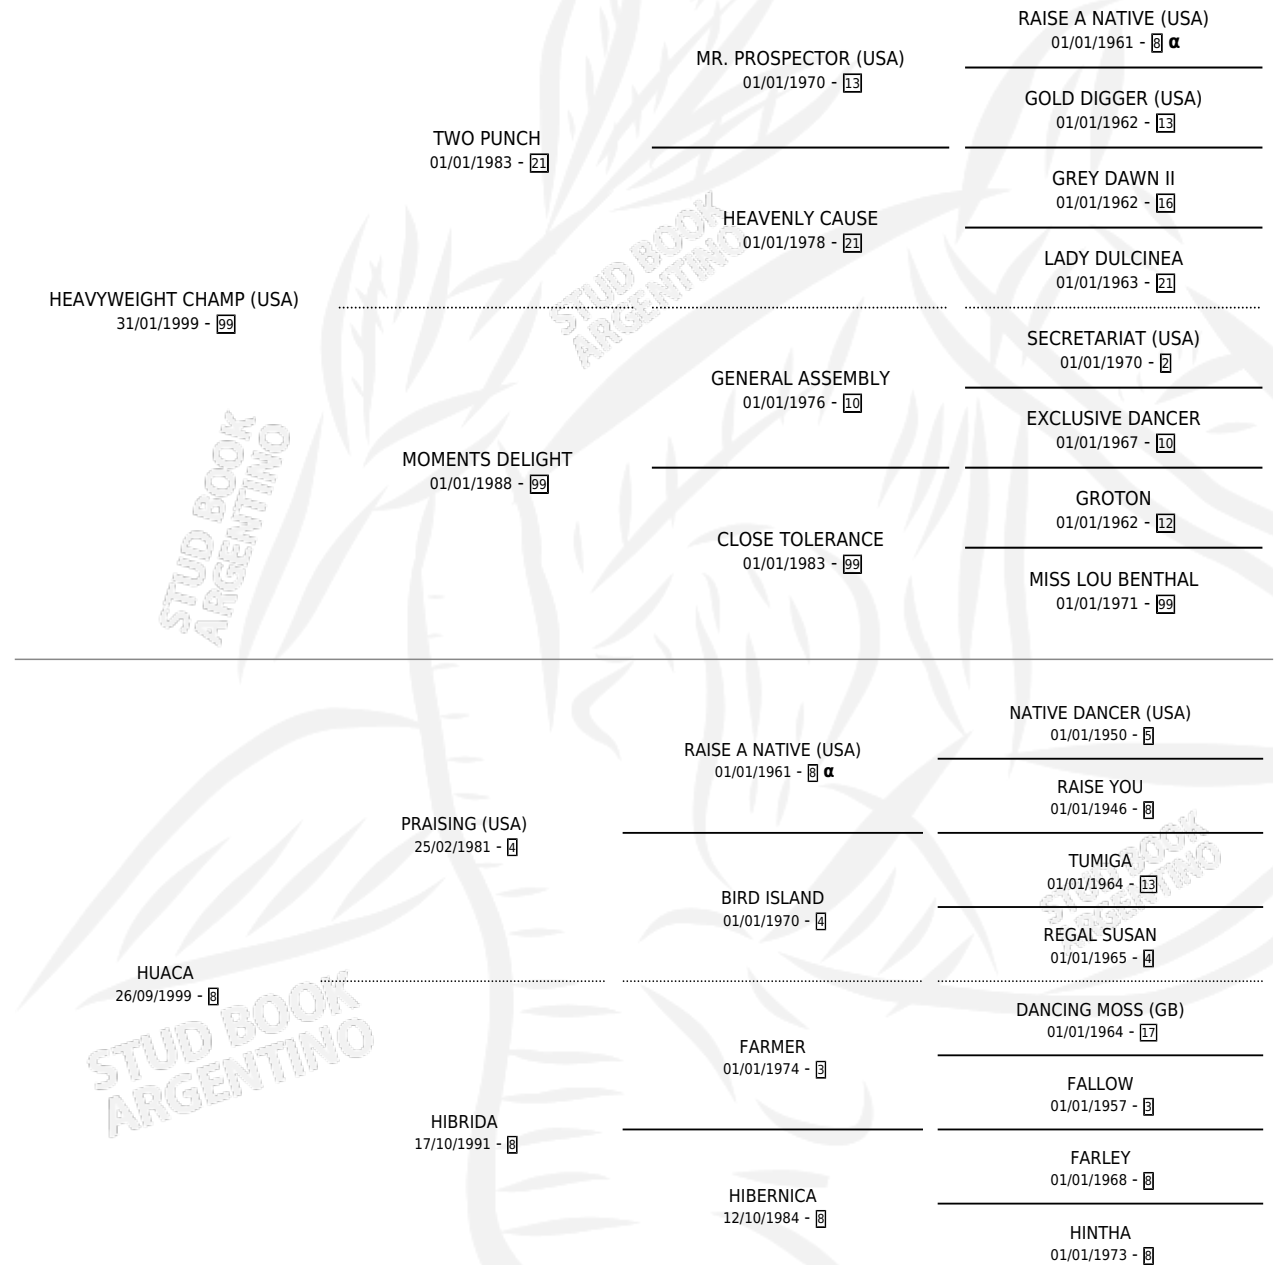

HUACO

por **HEAVYWEIGHT CHAMP (USA)** y **HUACA** por **PRAISING (USA)**

Argentina · Macho · Alazan · SP · 13/10/2011
Familia 8-j · Volumen 41

ESTADO

| | |
|------------------------------|---|
| TIPIFICACIÓN SANGUÍNEA | X |
| TIPIFICACIÓN POR ADN | ✓ |
| PASAPORTE | ✓ |
| IDENTIFICACIÓN POR MICROCHIP | ✓ |
| REPRODUCTOR | X |

Lugar de nacimiento: El Tatu
Criador: El Tatu

PEDIGREE

INBREEDING : α

HUACO

Datos oficiales del Stud Book Argentino

Documento generado el 27/04/2026

studbook.org.ar