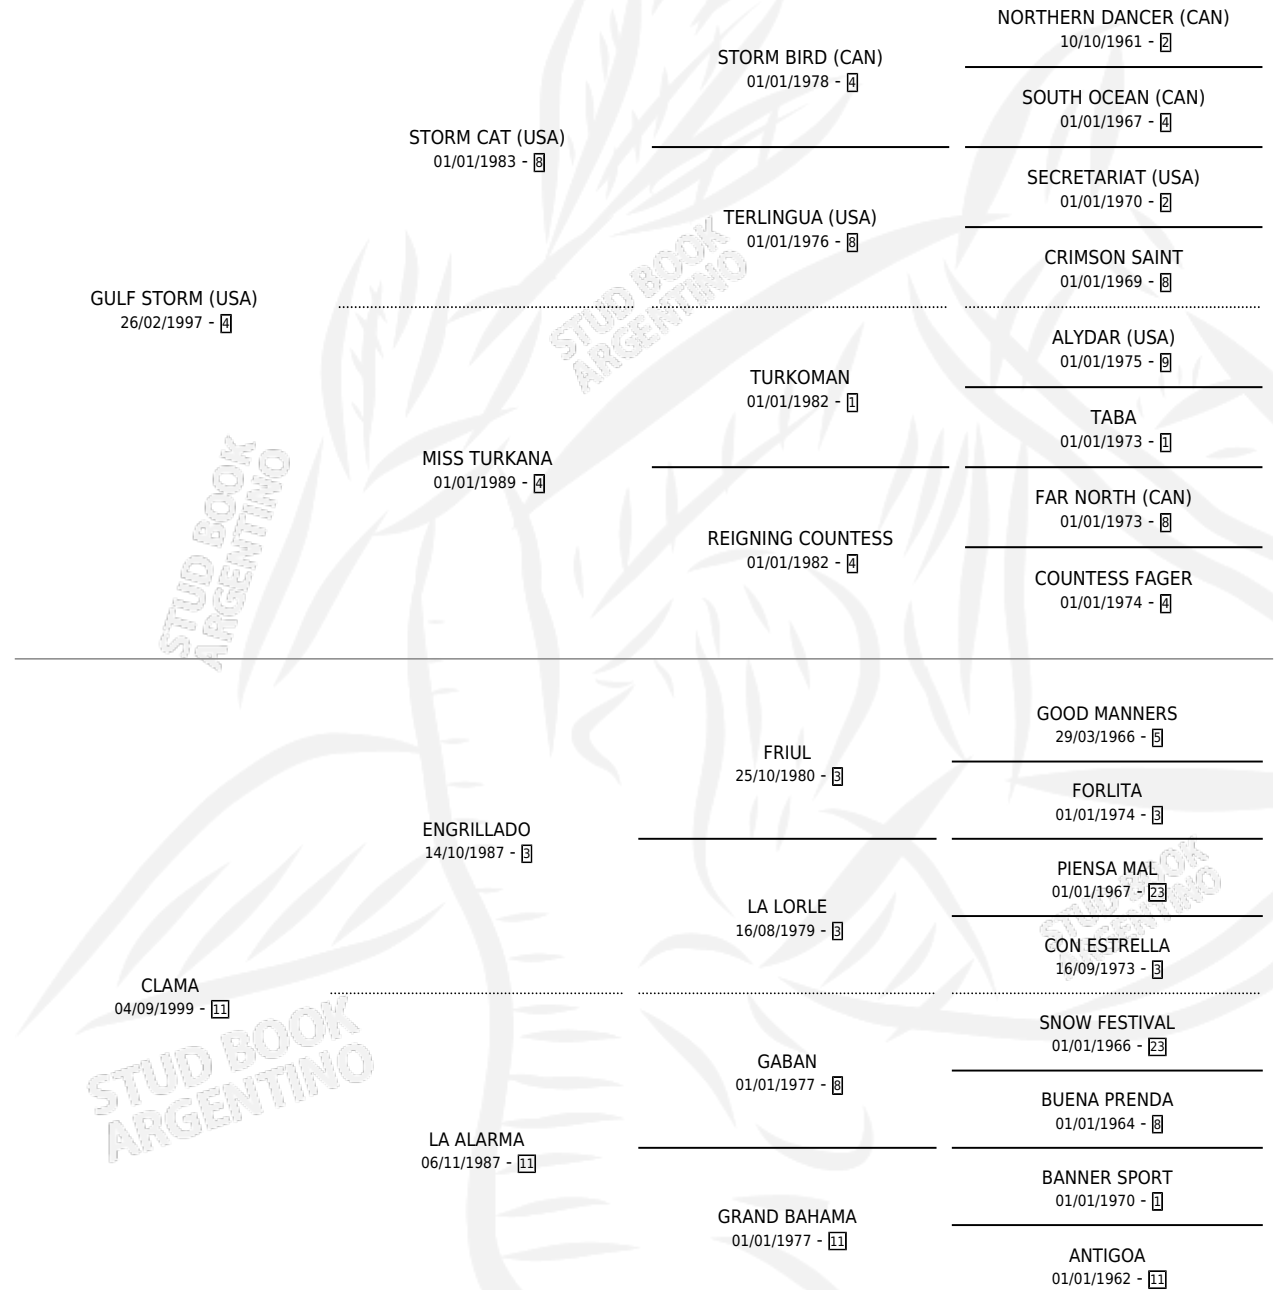

RECLAMADO

por **GULF STORM (USA)** y **CLAMA** por **ENGRILLADO**

Argentina · Macho · Alazan · SP · 21/10/2011
Familia 11-d · Volumen 41

ESTADO

TIPIFICACIÓN SANGUÍNEA	X
TIPIFICACIÓN POR ADN	X
PASAPORTE	X
IDENTIFICACIÓN POR MICROCHIP	X
REPRODUCTOR	X

Lugar de nacimiento: El Tatu

Criador: El Tatu

PEDIGREE

RECLAMADO

Datos oficiales del Stud Book Argentino

Documento generado el 25/04/2026

studbook.org.ar