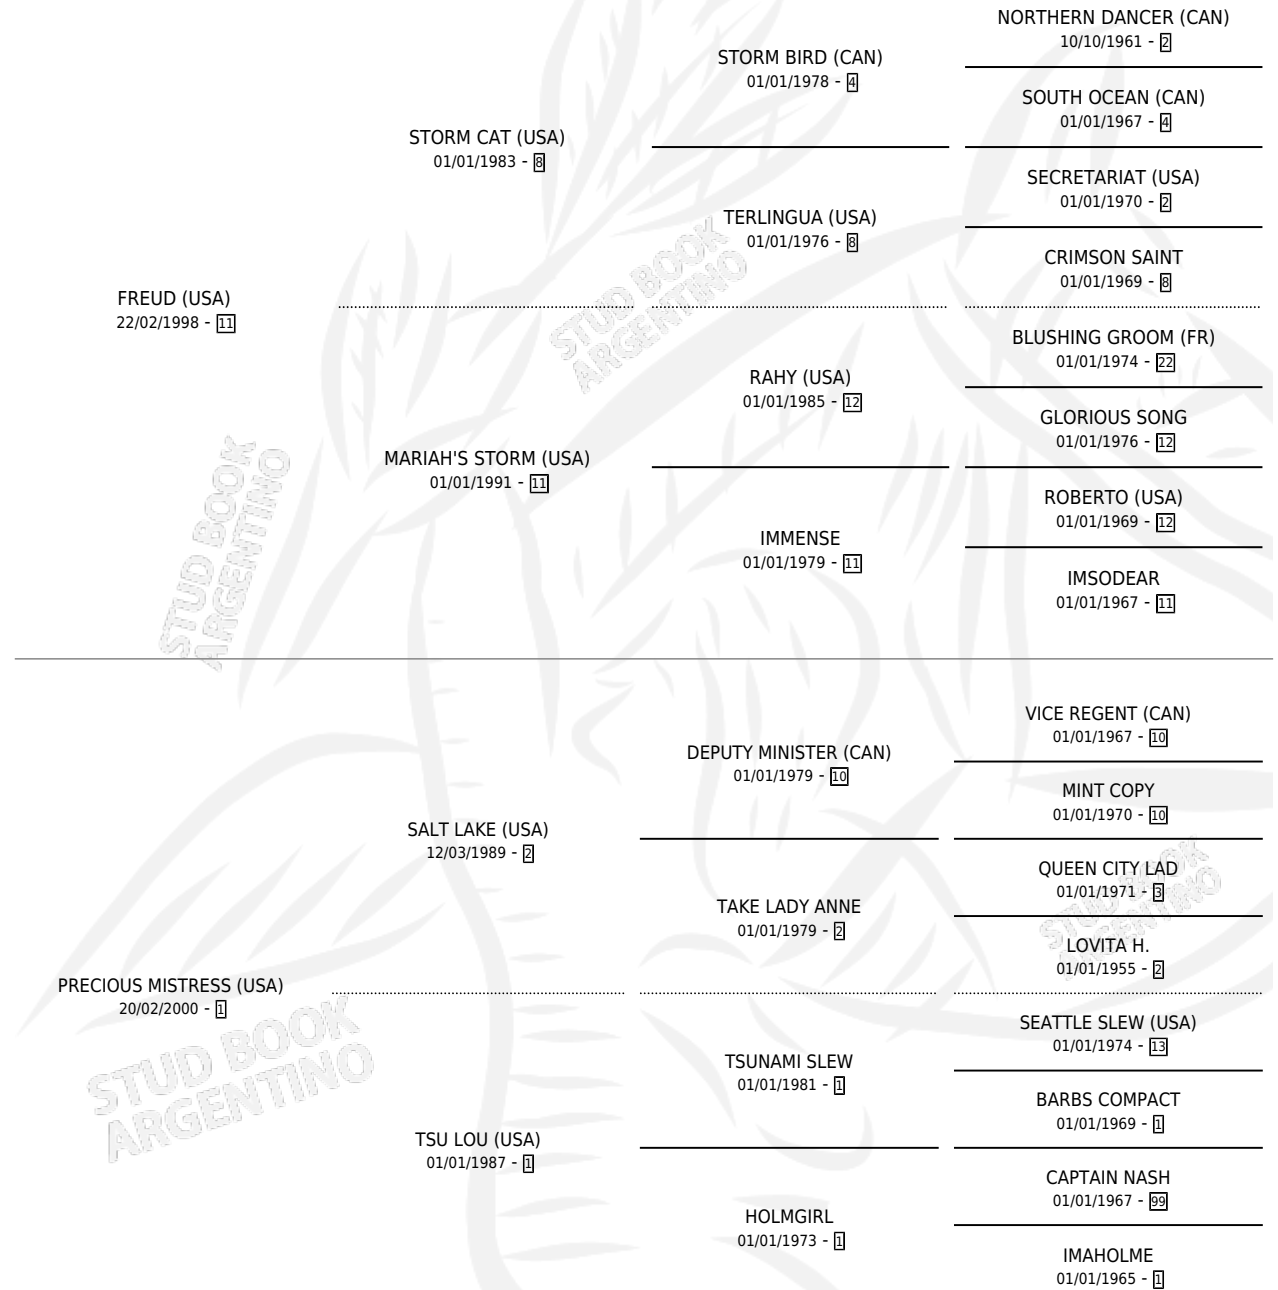

Lugar de nacimiento: Oiko Marcelay
Criador: Oiko Marcelay

~

HIJOS

	MACHOS	HEMBRAS
4 NACIERON	2	2
2 CORRIERON	1	1
2 GANARON	1	1

0	0	0
GANADORES CL	GANADORES GR	GANADORES G1

PEDIGREE

CAMPAÑA

Solo carreras oficiales de Argentina