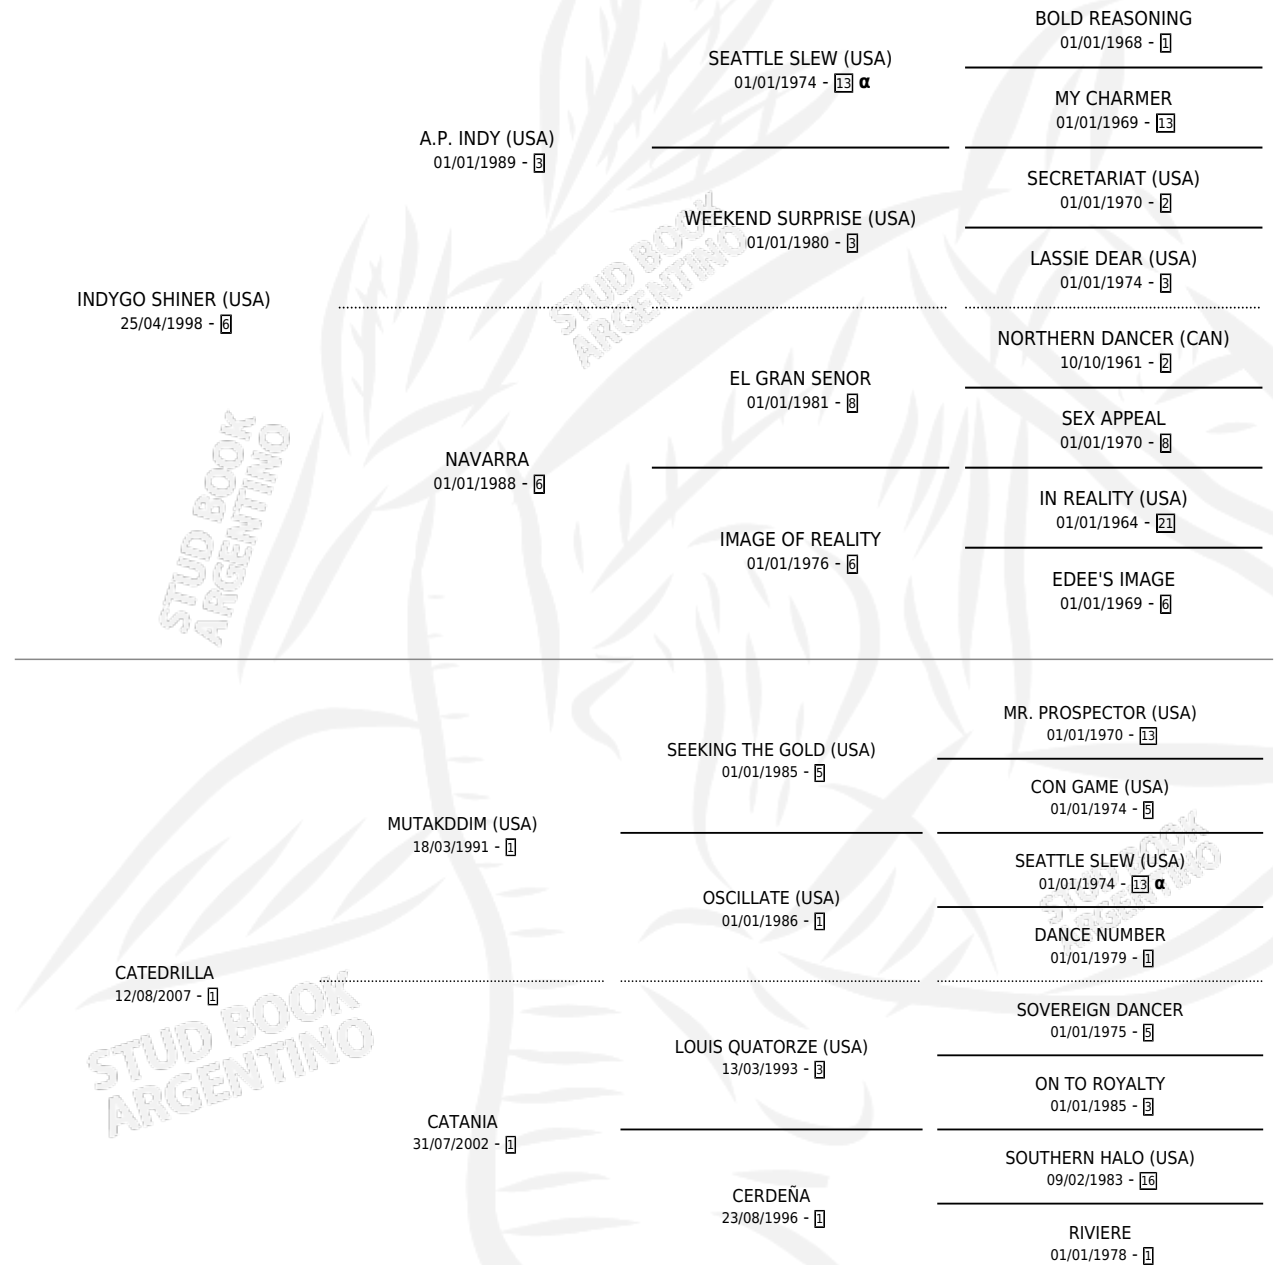

CATEDRATICO

por **INDYGO SHINER (USA)** y **CATEDRILLA** por **MUTAKDDIM (USA)**

Argentina · Macho · Alazan · SP · 01/10/2011
Familia 1-w · Volumen 41

ESTADO

TIPIFICACIÓN SANGUÍNEA	X
TIPIFICACIÓN POR ADN	✓
PASAPORTE	✓
IDENTIFICACIÓN POR MICROCHIP	✓
REPRODUCTOR	X

Lugar de nacimiento: La Quebrada
Criador: La Quebrada

PEDIGREE

INBREEDING : α

CAMPAÑA

Solo carreras oficiales de Argentina

POR EDAD

EDAD	CC	1°	2°	3°	4°	5°	NP	CLC	CLG	CLCG1	CLGG1	IMPORTE	GANANCIA / CC
3 AÑOS	2	0	0	0	0	0	2	0	0	0	0	\$0	\$0
4 AÑOS	8	1	0	0	0	3	4	0	0	0	0	\$17,500	\$2,188
TOTALES	10	1	0	0	0	3	6	0	0	0	0	\$17,500	\$1,750
%		10.0%	0.0%	0.0%	0.0%	30.0%	60.0%	0.0%	0.0%	0.0%	0.0%		