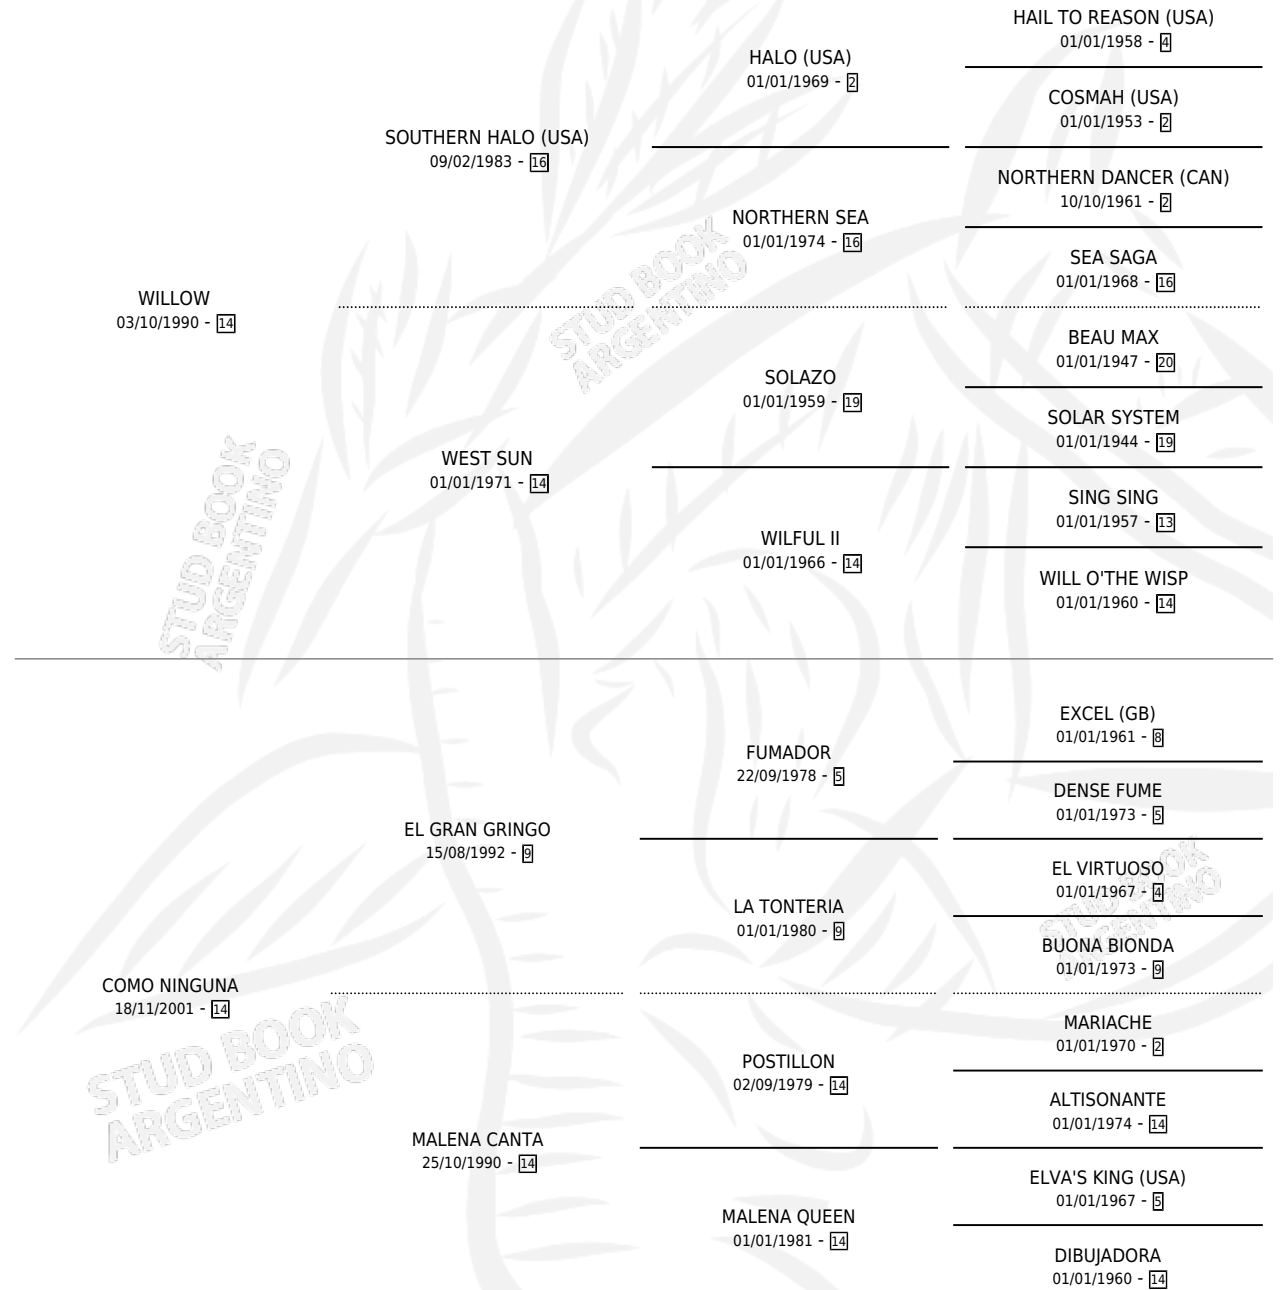

PAYASO WI

por WILLOW y COMO NINGUNA por EL GRAN GRINGO

Argentina · Macho · Zaino · SP · 15/10/2011
Familia 14-f · Volumen 41

ESTADO

| | |
|------------------------------|---|
| TIPIFICACIÓN SANGUÍNEA | X |
| TIPIFICACIÓN POR ADN | X |
| PASAPORTE | X |
| IDENTIFICACIÓN POR MICROCHIP | X |
| REPRODUCTOR | X |

Lugar de nacimiento: Facundo Y Federico

Criador: Facundo Y Federico

PEDIGREE

PAYASO WI

Datos oficiales del Stud Book Argentino

Documento generado el 08/05/2026

studbook.org.ar