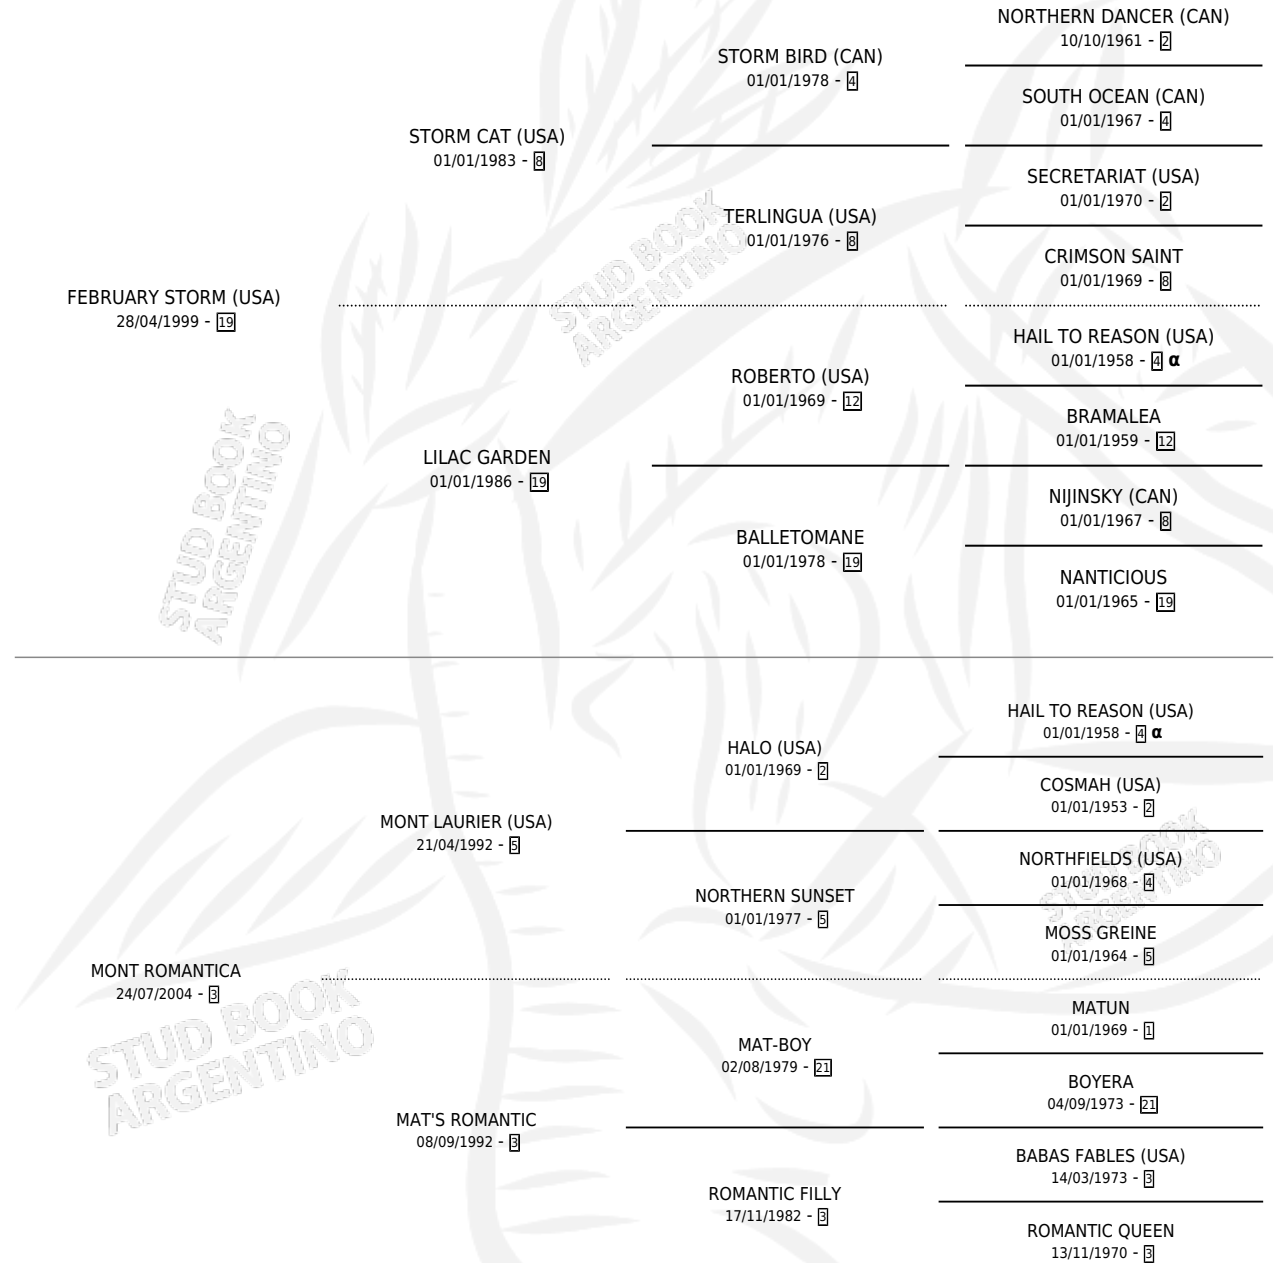

FINALCOUNTDOWN

por **FEBRUARY STORM (USA)** y **MONT ROMANTICA** por
MONT LAURIER (USA)

Argentina · Macho · Zaino · SP · 31/10/2011
Familia 3-j · Volumen 41

ESTADO

TIPIFICACIÓN SANGUÍNEA	X
TIPIFICACIÓN POR ADN	✓
PASAPORTE	✓
IDENTIFICACIÓN POR MICROCHIP	✓
REPRODUCTOR	X

Lugar de nacimiento: La Pesadilla
Criador: La Pesadilla

PEDIGREE

INBREEDING : α

CAMPAÑA

Solo carreras oficiales de Argentina

POR EDAD

EDAD	CC	1°	2°	3°	4°	5°	NP	CLC	CLG	CLCG1	CLGG1	IMPORTE	GANANCIA / CC
5 AÑOS	2	0	1	0	1	0	0	0	0	0	0	\$36,720	\$18,360
TOTALES	2	0	1	0	1	0	0	0	0	0	0	\$36,720	\$18,360
%		0.0%	50.0%	0.0%	50.0%	0.0%	0.0%	0.0%	0.0%	0.0%	0.0%		

Placés en San Isidro en 2 carreras disputadas.

POR DISTANCIA

HIPODROMO	CC	1°	2°	3°	4°	5°	NP	CLC	CLG	CLCG1	CLGG1	IMPORTE
SAN ISIDRO	2	0	1	0	1	0	0	0	0	0	0	\$36,720
2000 MTS	2	0	1	0	1	0	0	0	0	0	0	\$36,720

POR PISTA