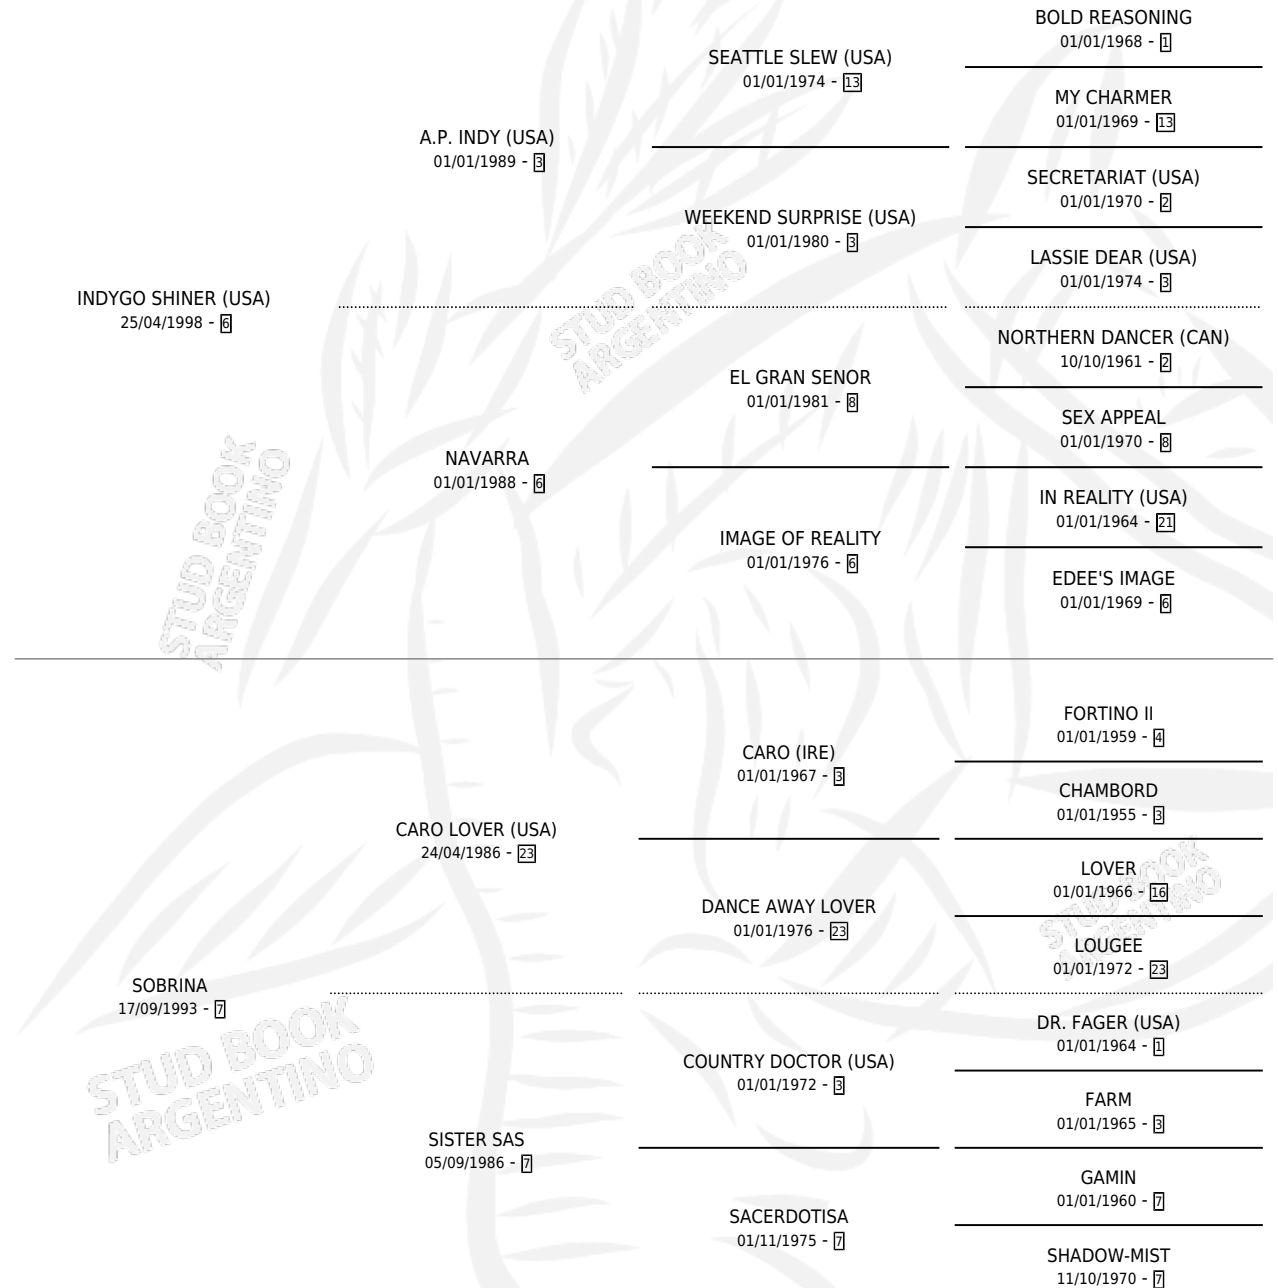

SOBRINO

por **INDYGO SHINER (USA)** y **SOBRINA** por **CARO LOVER (USA)**

Argentina · Macho · Zaino · SP · 22/09/2011
Familia 7 · Volumen 41

ESTADO

TIPIFICACIÓN SANGUÍNEA	X
TIPIFICACIÓN POR ADN	✓
PASAPORTE	✓
IDENTIFICACIÓN POR MICROCHIP	✓
REPRODUCTOR	X

Lugar de nacimiento: Gran Amigo
Criador: Capalbo Orlando Antonio

PEDIGREE

CAMPAÑA

Solo carreras oficiales de Argentina

POR EDAD

EDAD	CC	1°	2°	3°	4°	5°	NP	CLC	CLG	CLCG1	CLGG1	IMPORTE	GANANCIA / CC
3 AÑOS	1	0	0	0	0	0	1	0	0	0	0	\$0	\$0
4 AÑOS	2	0	0	0	0	0	2	0	0	0	0	\$0	\$0
TOTALES	3	0	0	0	0	0	3	0	0	0	0	\$0	\$0
%		0.0%	0.0%	0.0%	0.0%	0.0%	100%	0.0%	0.0%	0.0%	0.0%		