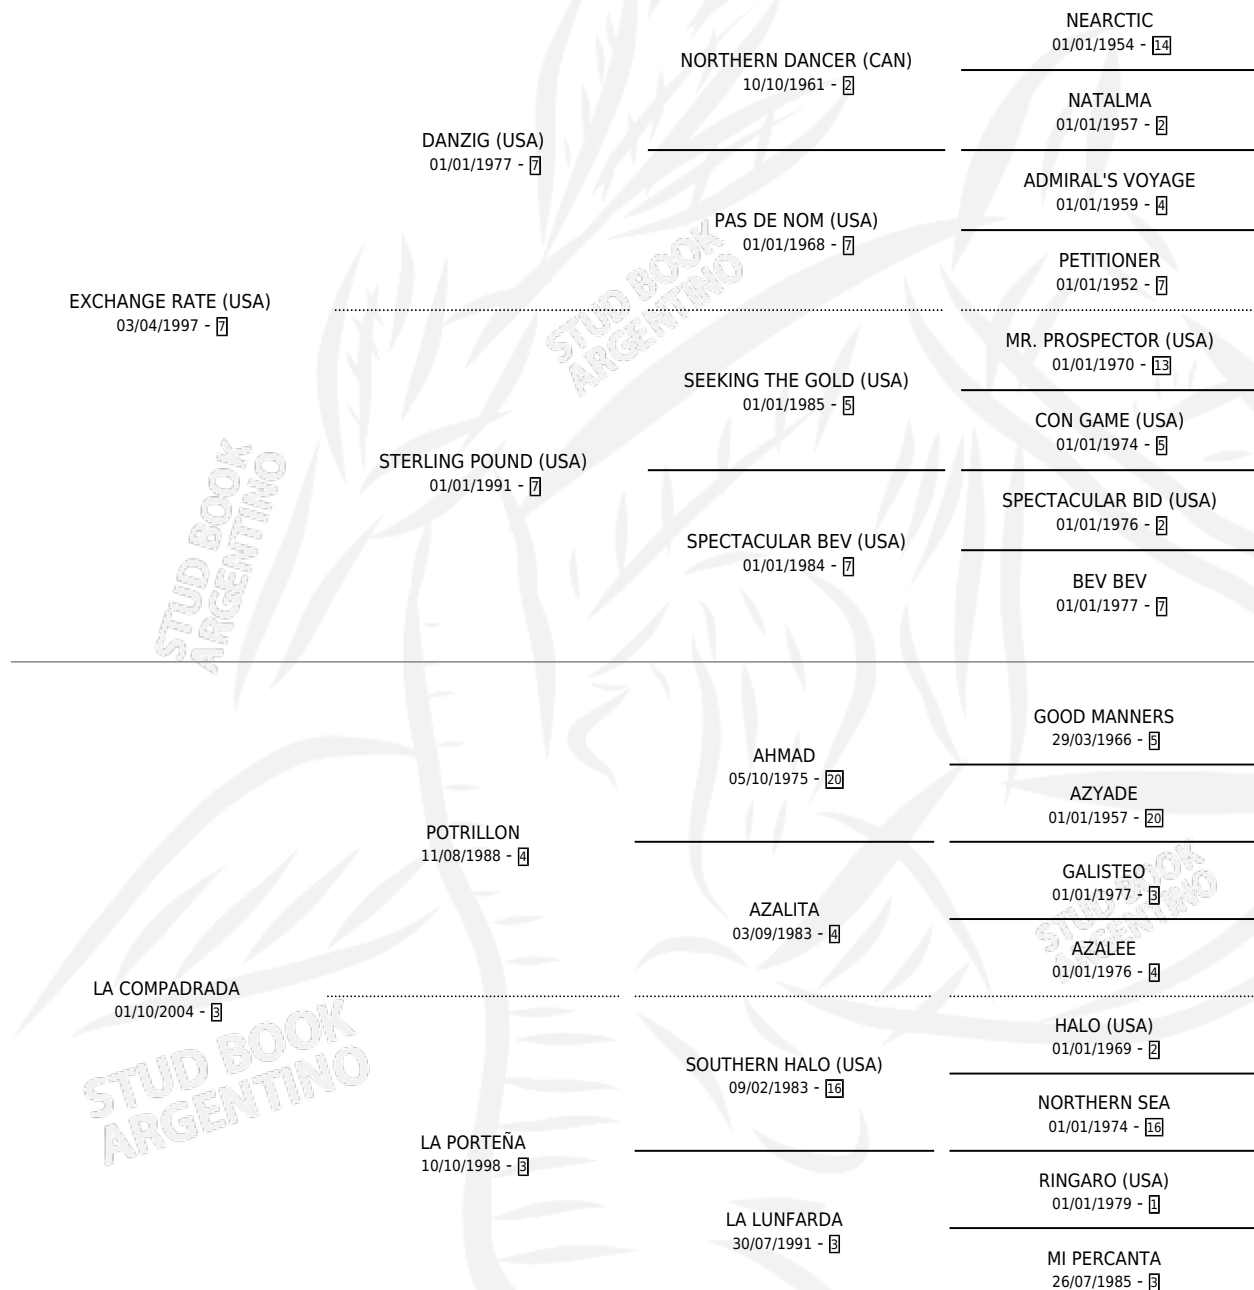

LA CONTRERA

por EXCHANGE RATE (USA) y LA COMPADRADA por POTRILLON

Argentina · Hembra · Zaino · SP · 26/09/2011
Familia 3-h · Volumen 41

ESTADO

TIPIFICACIÓN SANGUÍNEA	X
TIPIFICACIÓN POR ADN	✓
PASAPORTE	✓
IDENTIFICACIÓN POR MICROCHIP	✓
REPRODUCTOR	✓

Lugar de nacimiento: Santa Ines
Criador: Santa Ines

~

HIJOS

	MACHOS	HEMBRAS
6 NACIERON	2	4
4 CORRIERON	2	2
4 GANARON	2	2
0 GANADORES CL	0 GANADORES GR	0 GANADORES G1

PEDIGREE

CAMPAÑA

Solo carreras oficiales de Argentina