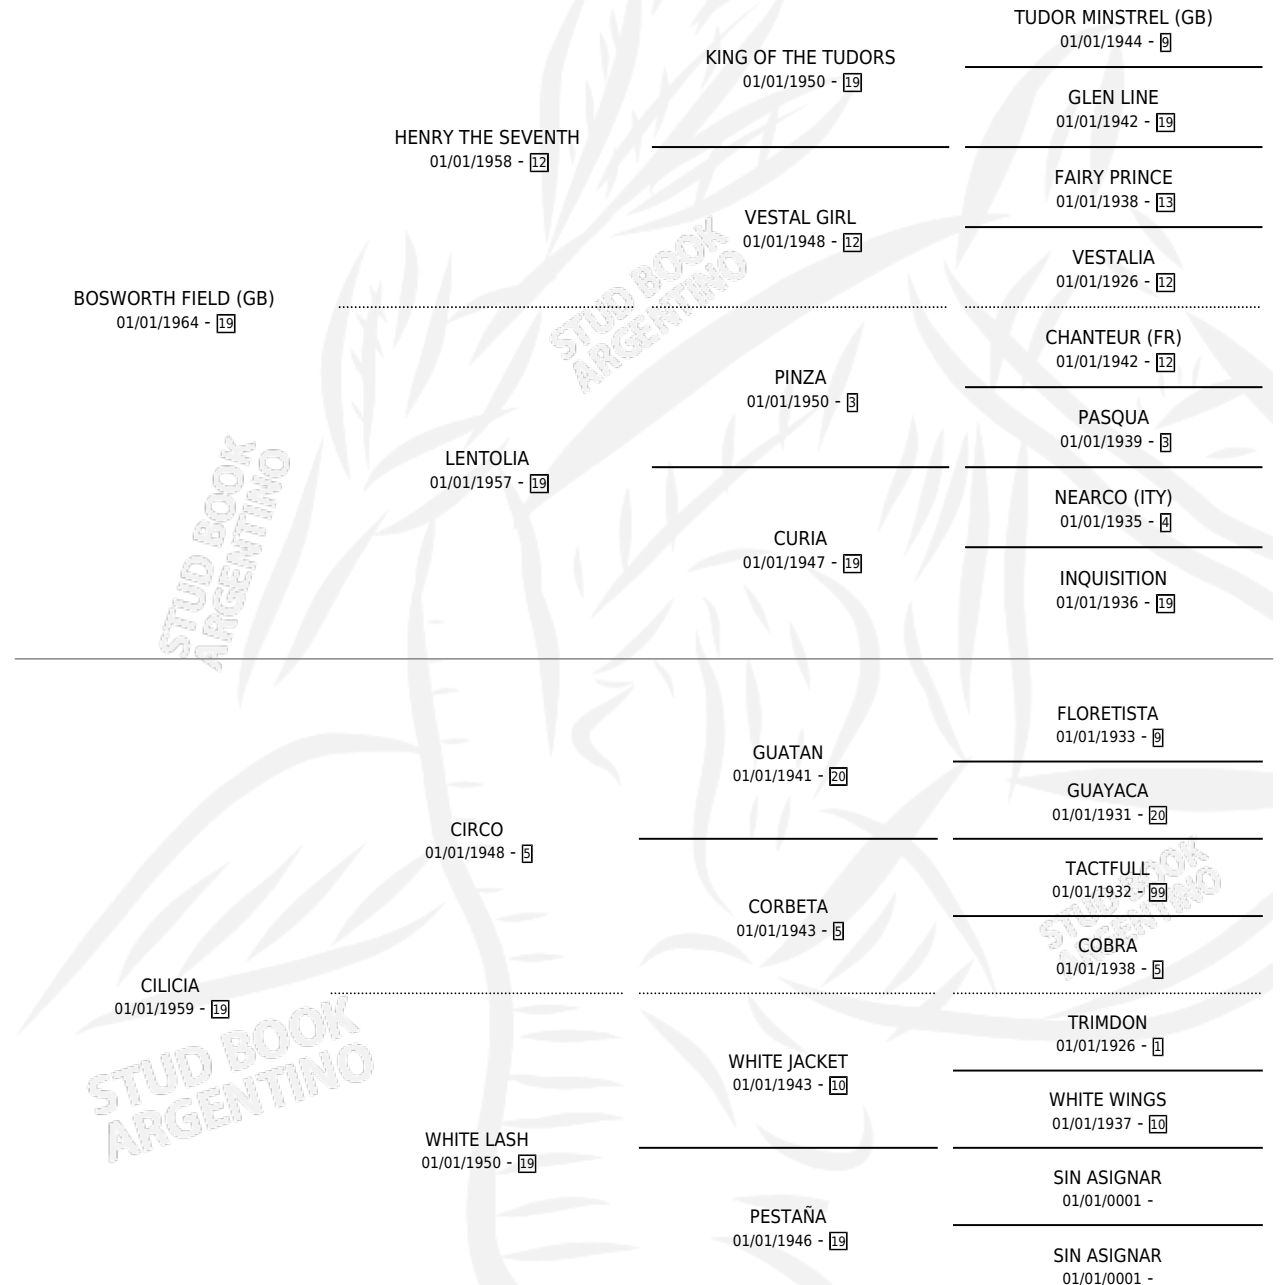

Lugar de nacimiento: Campo particular

Criador: Sin dato

~

HIJOS

	MACHOS	HEMBRAS
9 NACIERON	2	7
6 CORRIERON	2	4
5 GANARON	2	3

1	0	0
GANADORES CL	GANADORES GR	GANADORES G1

PEDIGREE

CAMPAÑA

Solo carreras oficiales de Argentina

POR EDAD

EDAD	CC	1°	2°	3°	4°	5°	NP	CLC	CLG	CLCG1	CLGG1	IMPORTE	GANANCIA / CC
3 AÑOS	1	1	0	0	0	0	0	0	0	0	0	\$0	\$0
TOTALES	1	1	0	0	0	0	0	0	0	0	0	\$0	\$0
%		100%	0.0%	0.0%	0.0%	0.0%	0.0%	0.0%	0.0%	0.0%	0.0%		