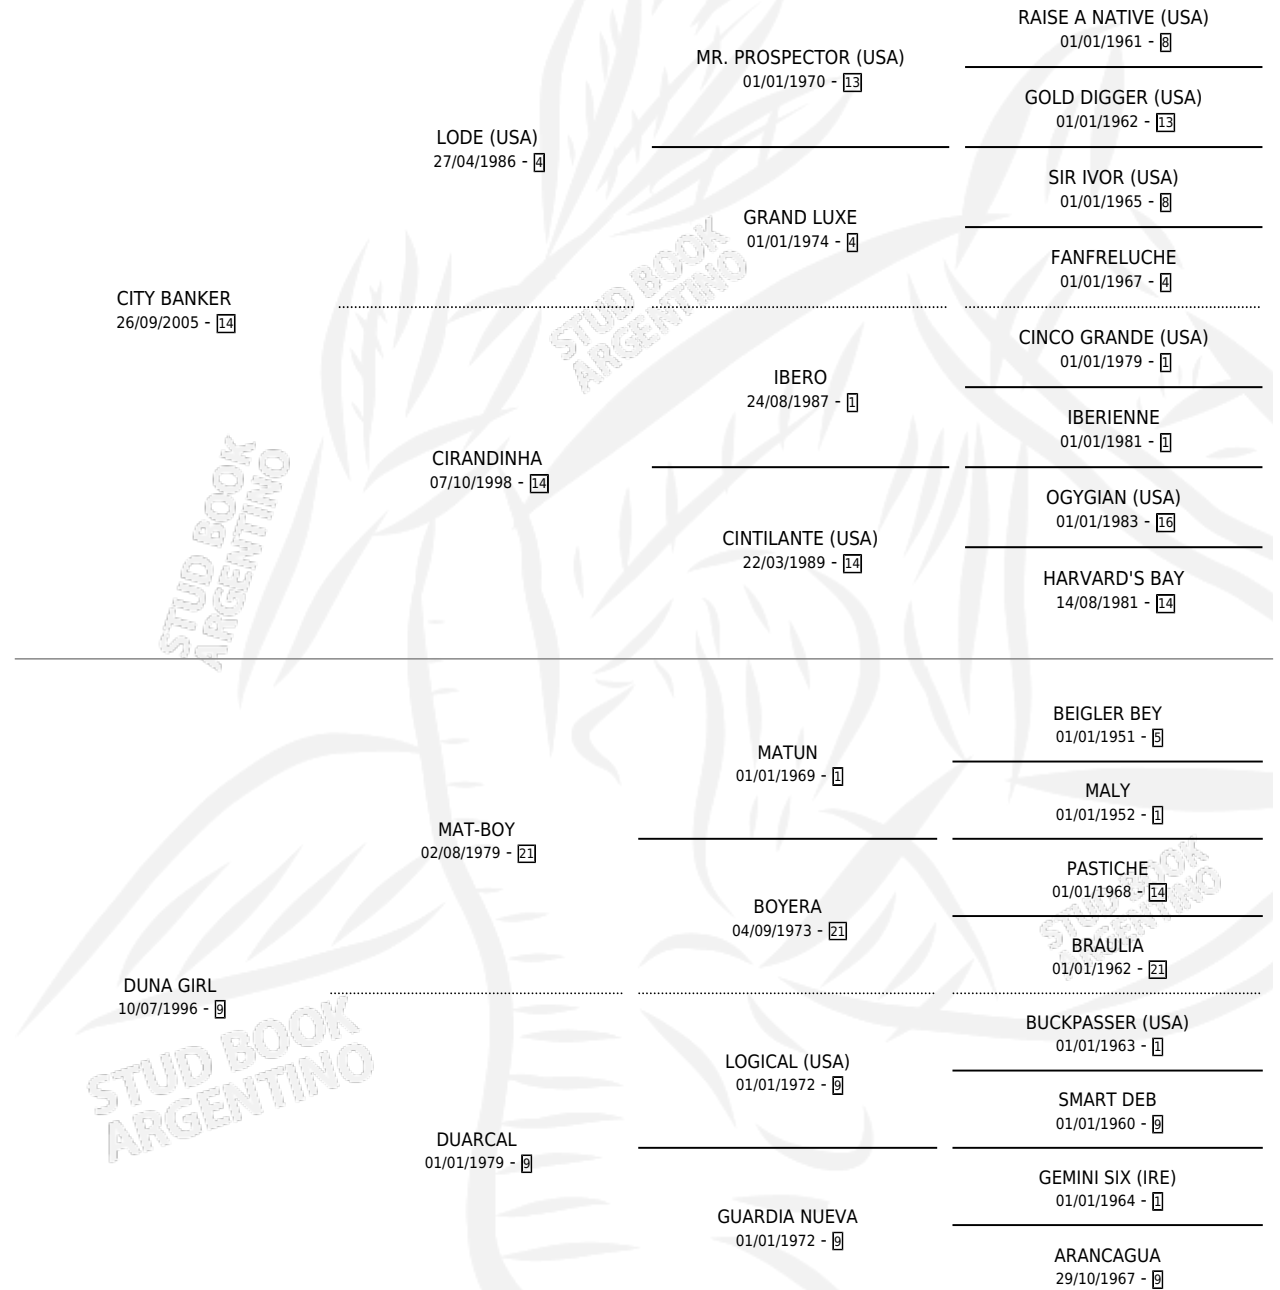

CITY DUNA

por CITY BANKER y DUNA GIRL por MAT-BOY

Argentina · Hembra · Alazan · SP · 02/10/2011
Familia 9-h · Volumen 41

ESTADO

| | |
|------------------------------|---|
| TIPIFICACIÓN SANGUÍNEA | X |
| TIPIFICACIÓN POR ADN | ✓ |
| PASAPORTE | ✓ |
| IDENTIFICACIÓN POR MICROCHIP | ✓ |
| REPRODUCTOR | ✓ |

Lugar de nacimiento: Los Prados

Criador: Los Prados

PEDIGREE

S

mientos 0 / Efectividad 0.00%

| PADRILLO | PRODUCTO | CRIADOR | 1ER SERVICIO | ÚLTIMO SERVICIO |
|--------------|----------|---------|--------------|-----------------|
| PRINCE LUCKY | ∅ | | 03/12/2017 | 05/12/2017 |