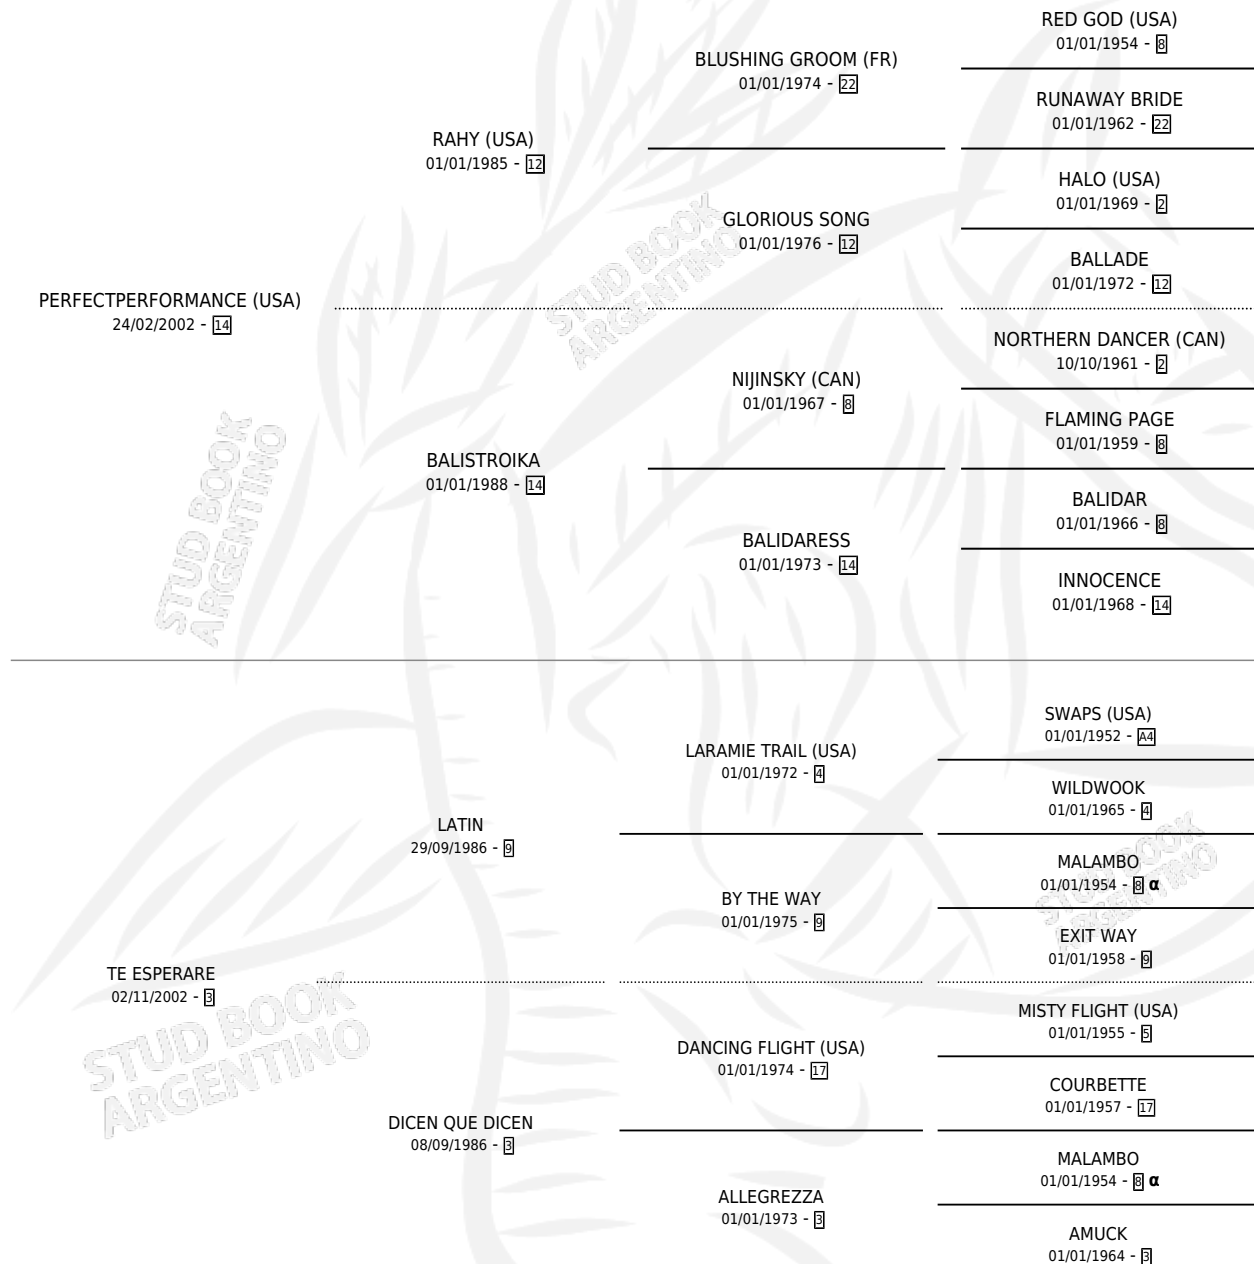

PERFECT CHOICE

por PERFECTPERFORMANCE (USA) y TE ESPERARE por LATIN

Argentina · Hembra · Alazan · SP · 13/10/2011
Familia 3-o · Volumen 41

ESTADO

TIPIFICACIÓN SANGUÍNEA	X
TIPIFICACIÓN POR ADN	✓
PASAPORTE	✓
IDENTIFICACIÓN POR MICROCHIP	✓
REPRODUCTOR	X

Lugar de nacimiento: Los Irlandeses
Criador: Beltran Eduardo Luis

PEDIGREE

INBREEDING : α

PERFECT CHOICE

Datos oficiales del Stud Book Argentino

Documento generado el 04/05/2026

studbook.org.ar