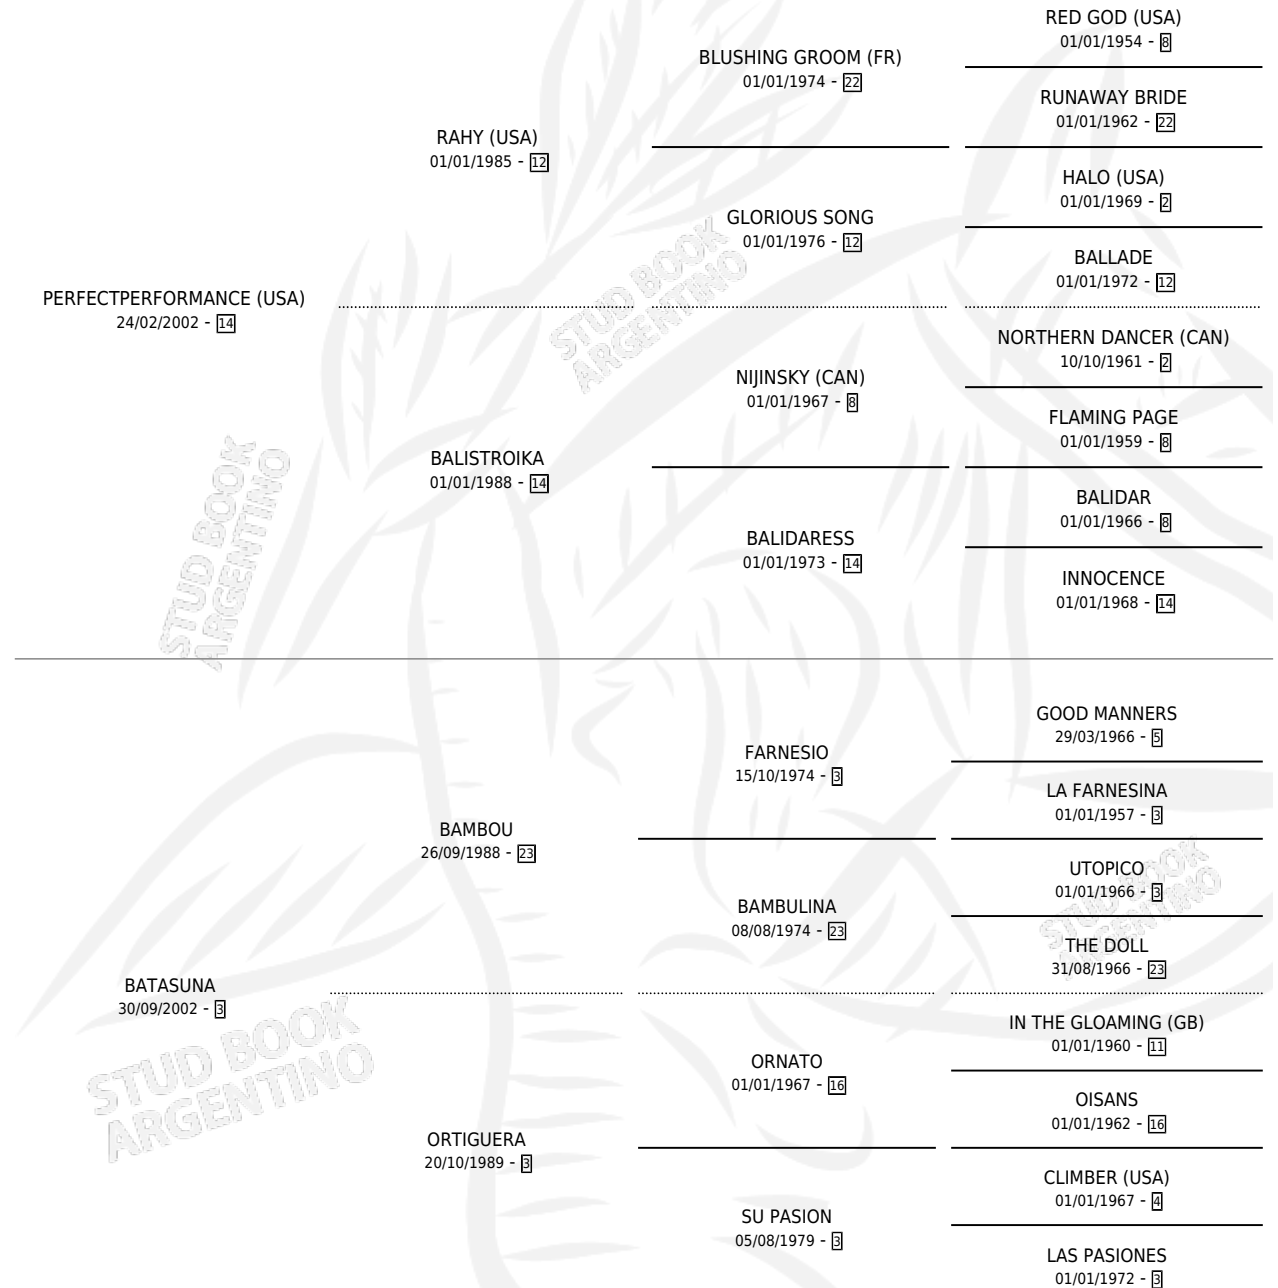

PIMENTERA

por **PERFECTPERFORMANCE (USA)** y **BATASUNA** por **BAMBOU**

Argentina · Hembra · Alazan · SP · 12/10/2011
Familia 3-c · Volumen 41

ESTADO

TIPIFICACIÓN SANGUÍNEA	X
TIPIFICACIÓN POR ADN	✓
PASAPORTE	✓
IDENTIFICACIÓN POR MICROCHIP	✓
REPRODUCTOR	✓

Lugar de nacimiento: Zoraida
Criador: Zoraida

PEDIGREE

CAMPAÑA

Solo carreras oficiales de Argentina

POR EDAD

EDAD	CC	1°	2°	3°	4°	5°	NP	CLC	CLG	CLCG1	CLGG1	IMPORTE	GANANCIA / CC
4 AÑOS	2	0	0	1	0	0	1	0	0	0	0	\$17,160	\$8,580
TOTALES	2	0	0	1	0	0	1	0	0	0	0	\$17,160	\$8,580
%		0.0%	0.0%	50.0%	0.0%	0.0%	50.0%	0.0%	0.0%	0.0%	0.0%		