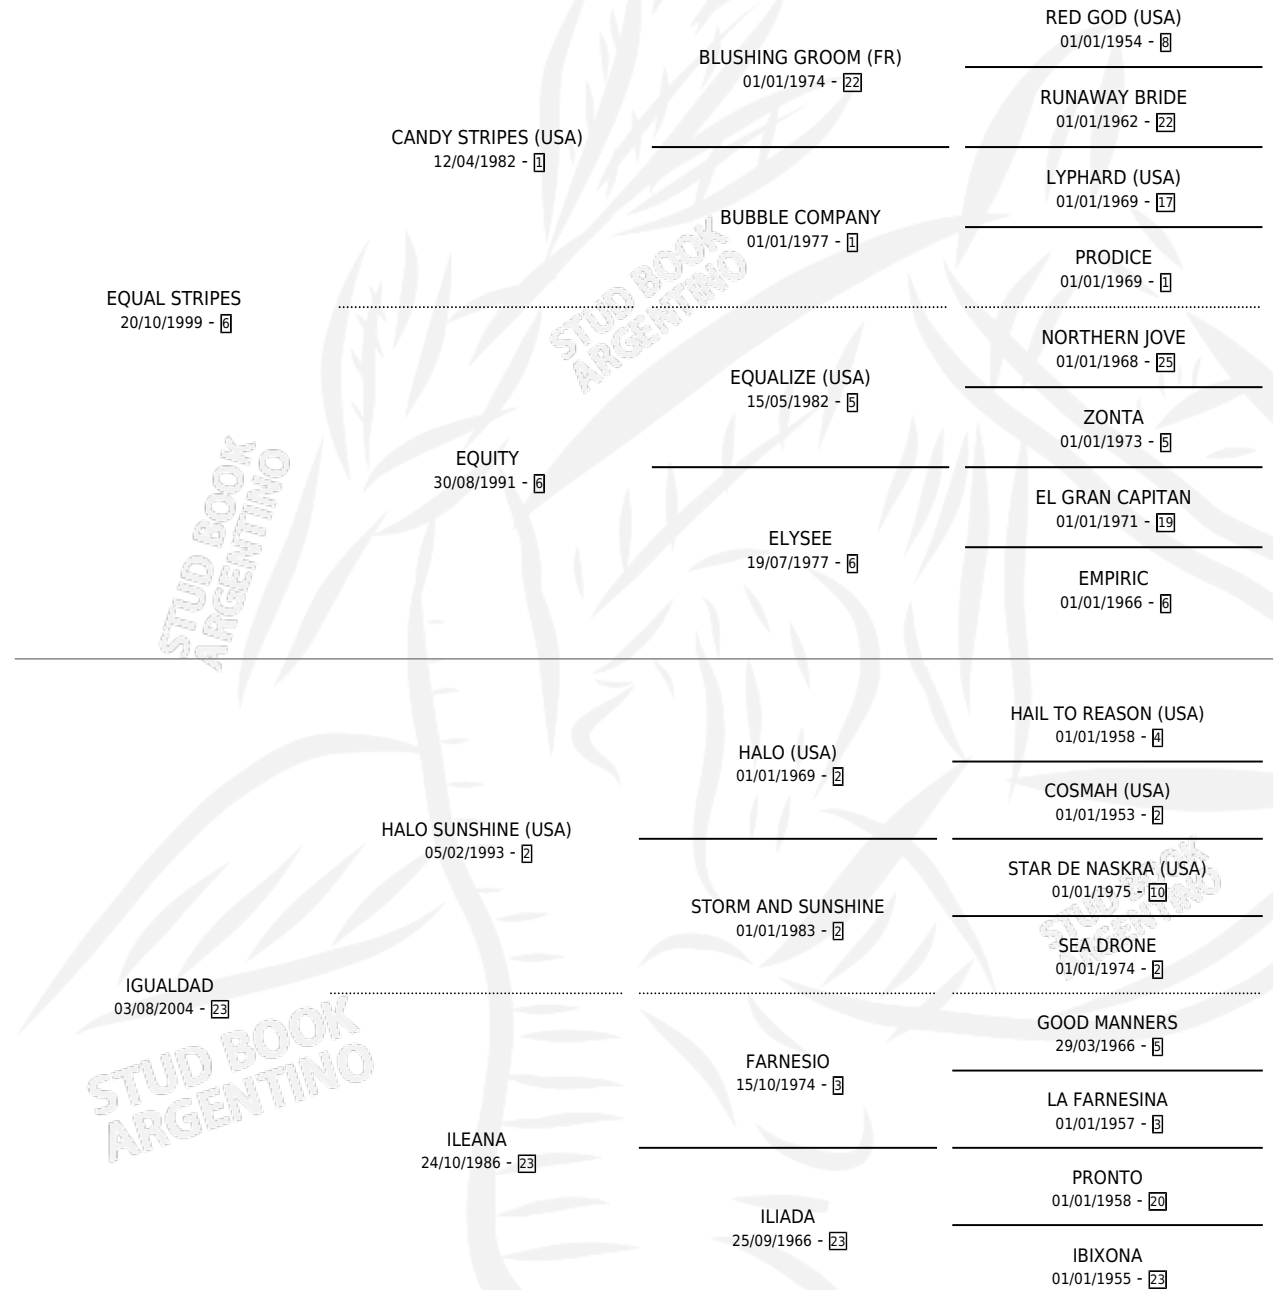

# ICE LADY

por **EQUAL STRIPES** y **IGUALDAD** por **HALO SUNSHINE**  
(USA)

Argentina · Hembra · Zaino · SP · 05/10/2011  
Familia 23-a · Volumen 41

## ESTADO

TIPIFICACIÓN SANGUÍNEA	X
TIPIFICACIÓN POR ADN	✓
PASAPORTE	✓
IDENTIFICACIÓN POR MICROCHIP	✓
REPRODUCTOR	X

**Lugar de nacimiento:** Abolengo  
**Criador:** Abolengo

## PEDIGREE