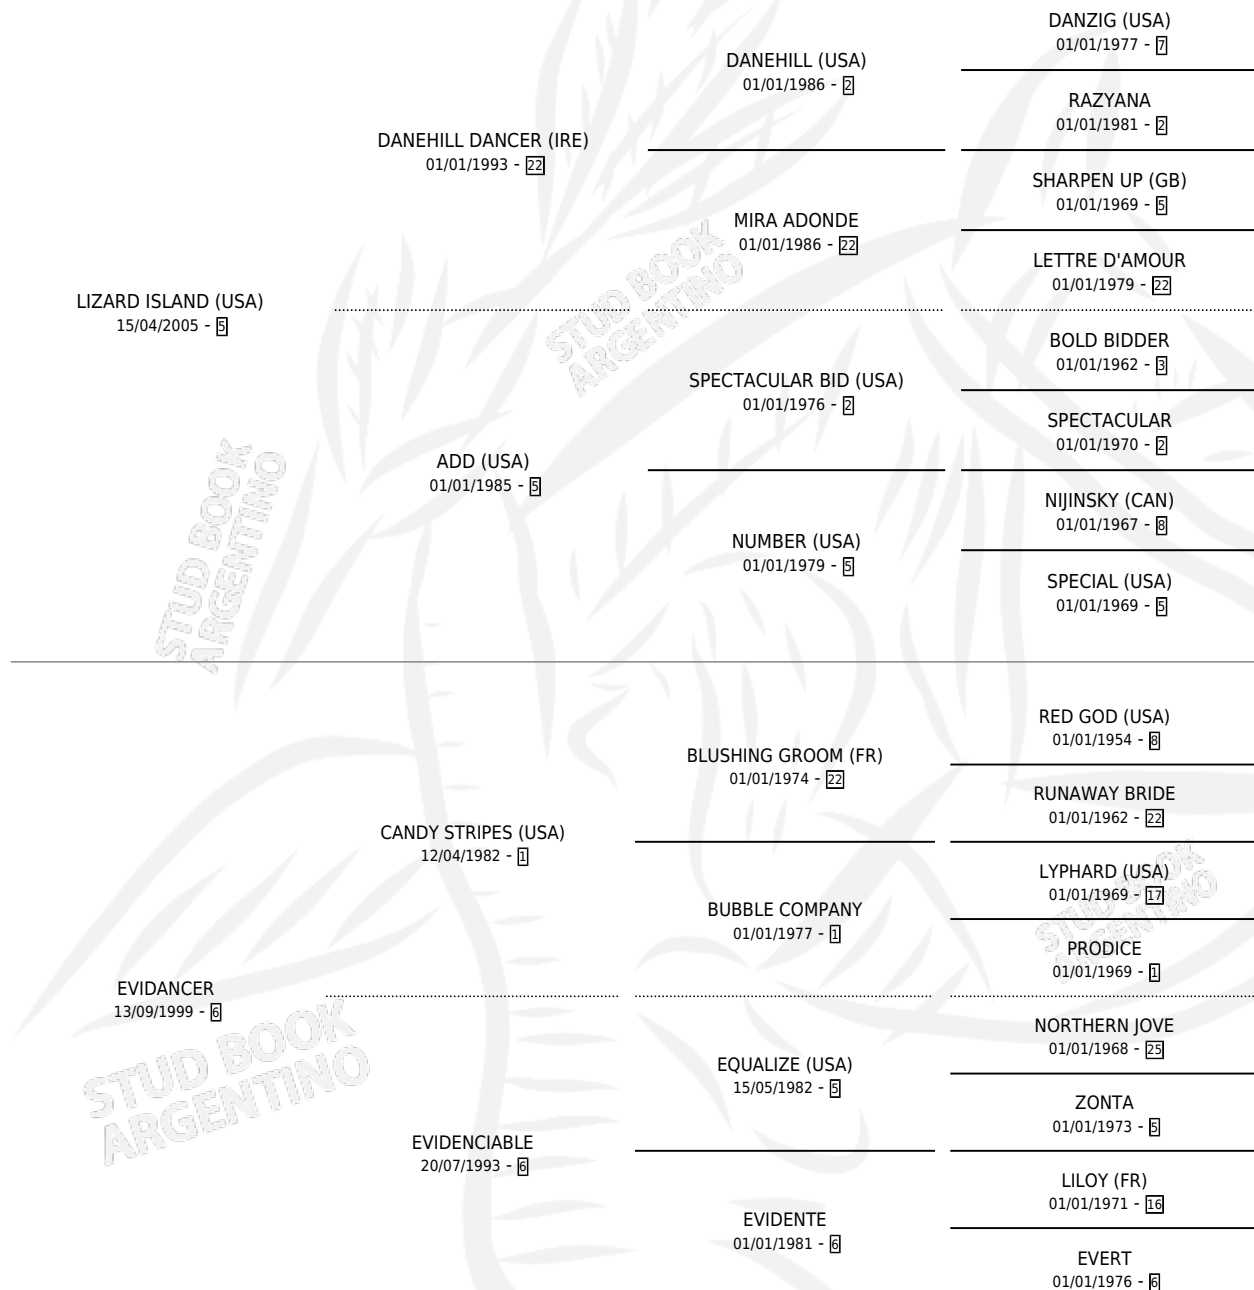

EVERCOOL

por LIZARD ISLAND (USA) y EVIDANCER por CANDY STRIPES (USA)

Argentina · Macho · Alazan · SP · 05/10/2011
Familia 6-f · Volumen 41

ESTADO

TIPIFICACIÓN SANGUÍNEA	X
TIPIFICACIÓN POR ADN	✓
PASAPORTE	✓
IDENTIFICACIÓN POR MICROCHIP	✓
REPRODUCTOR	X

Lugar de nacimiento: Abolengo
Criador: Abolengo

PEDIGREE

CAMPAÑA

Solo carreras oficiales de Argentina

POR EDAD

EDAD	CC	1°	2°	3°	4°	5°	NP	CLC	CLG	CLCG1	CLGG1	IMPORTE	GANANCIA / CC
3 AÑOS	2	0	0	0	0	0	2	0	0	0	0	\$0	\$0
5 AÑOS	1	0	0	0	0	0	1	0	0	0	0	\$0	\$0
TOTALES	3	0	0	0	0	0	3	0	0	0	0	\$0	\$0
%		0.0%	0.0%	0.0%	0.0%	0.0%	100%	0.0%	0.0%	0.0%	0.0%		