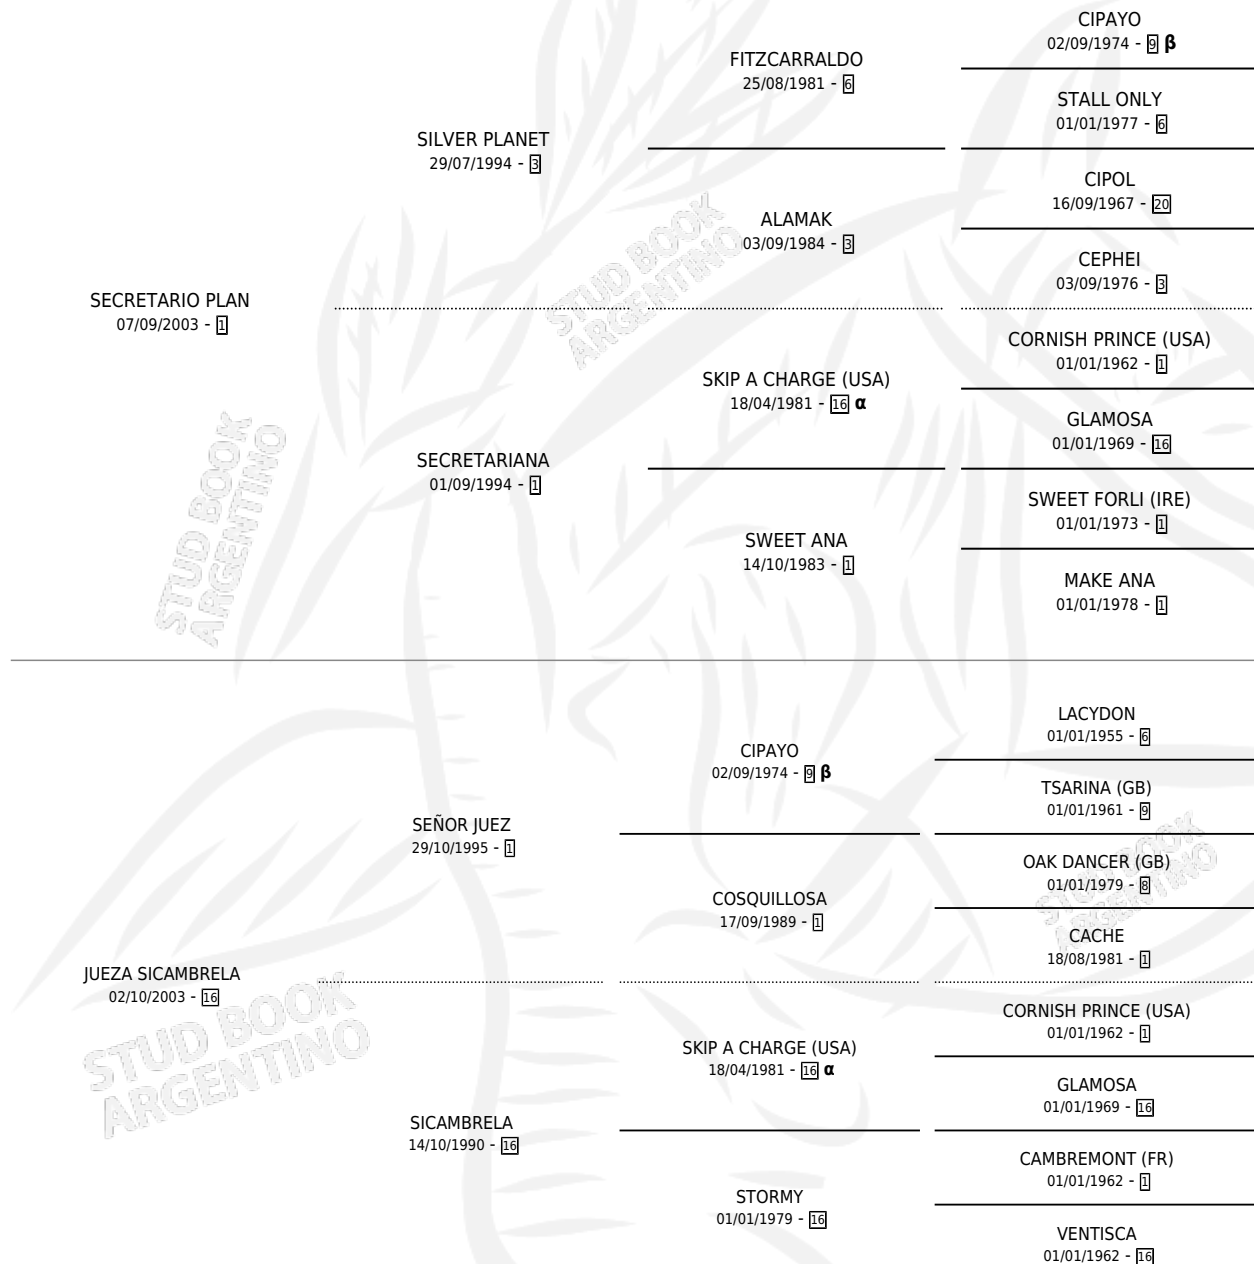

JUEZA STAR

por SECRETARIO PLAN y JUEZA SICAMBRELA por SEÑOR JUEZ

Argentina · Hembra · Zaino Doradillo · SP · 05/10/2011
Familia 16-e · Volumen 41

ESTADO

TIPIFICACIÓN SANGUÍNEA	X
TIPIFICACIÓN POR ADN	✓
PASAPORTE	✓
IDENTIFICACIÓN POR MICROCHIP	✓
REPRODUCTOR	✓

Lugar de nacimiento: Capricornio

Criador: Capricornio

~

HIJOS

	MACHOS	HEMBRAS
2 NACIERON	2	0
SIN ACTUACIONES		

PEDIGREE

INBREEDING : α,β