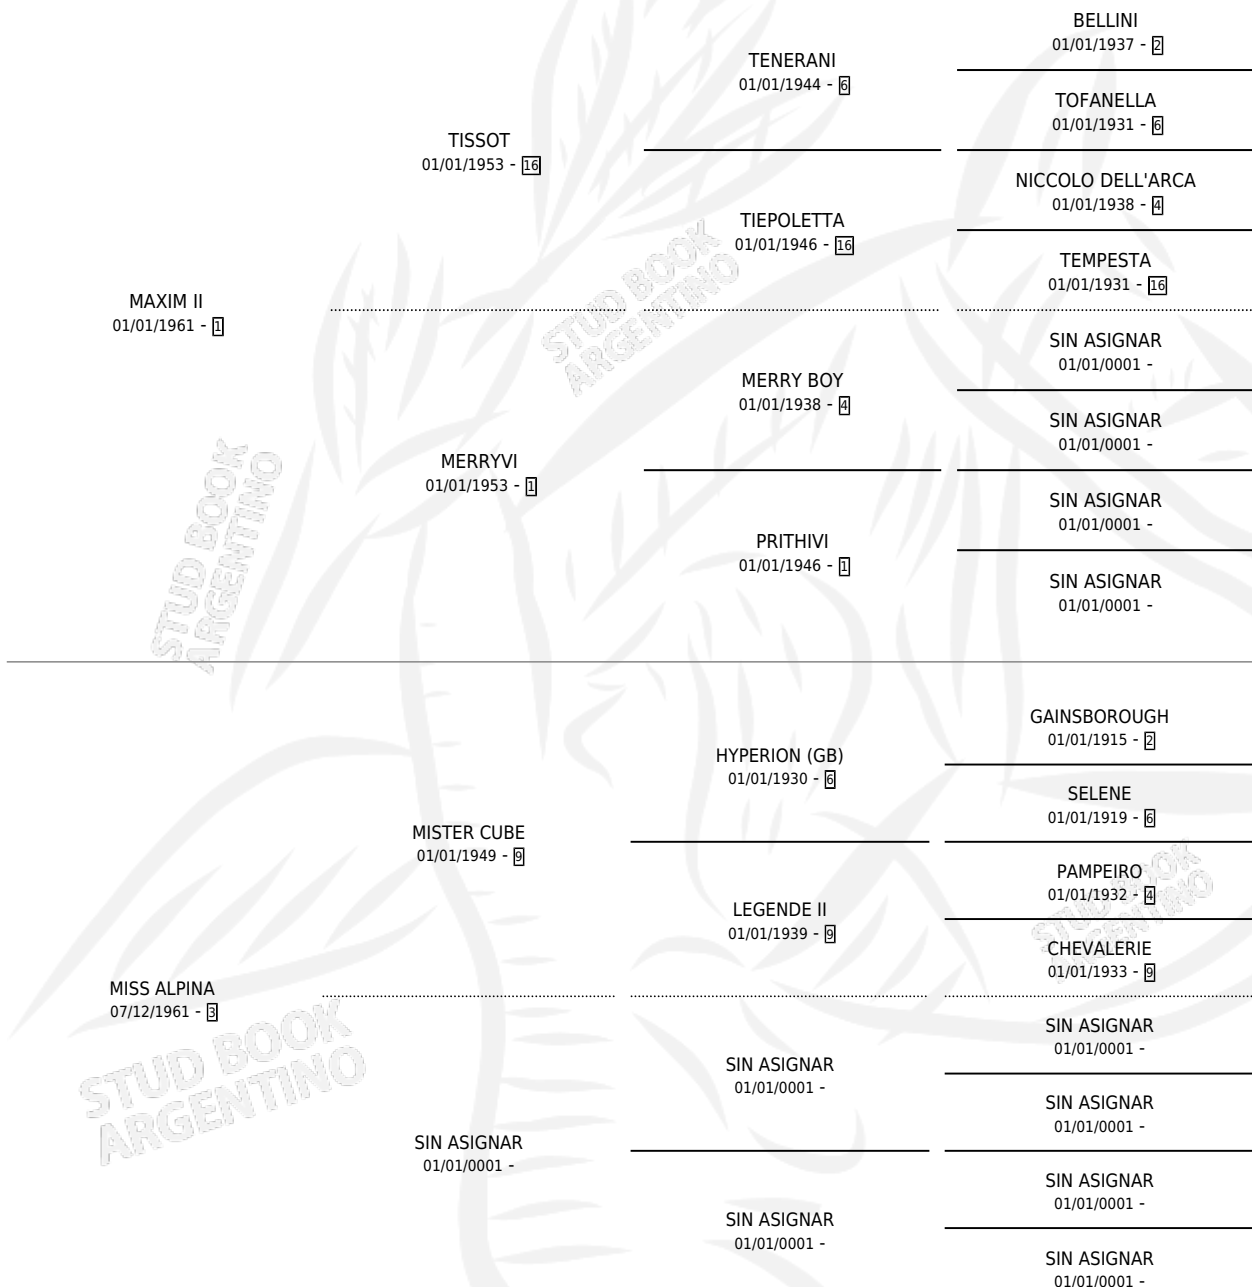

MANIROTA

PEDIGREE

por MAXIM II y MISS ALPINA por MISTER CUBE

Argentina · Hembra · Zaino Colorado · SP · 12/09/1976
Familia 3 · Volumen 29

ESTADO

TIPIFICACIÓN SANGUÍNEA	X
TIPIFICACIÓN POR ADN	X
PASAPORTE	X
IDENTIFICACIÓN POR MICROCHIP	X
REPRODUCTOR	✓

Lugar de nacimiento: Campo particular

Criador: Monte Grande

~

HIJOS

	MACHOS	HEMBRAS
2 NACIERON	2	0
1 CORRIERON	1	0

SIN ACTUACIONES

S

cimientos 2 / Efectividad 16.67%

PADRILLO	PRODUCTO	CRIADOR	1ER SERVICIO	ÚLTIMO SERVICIO
GRAN TALENTO	Ø		15/10/1994	17/10/1994
MANIROTA	Ø		28/10/1993	30/10/1993
GRAN TALENTO	Ø		11/08/1991	15/08/1991
GRAN TALENTO	Ø		05/09/1990	08/09/1990
MANDRAKE	Ø		06/11/1989	10/11/1989
MALEVITO BLUFF	Ø		22/11/1988	24/11/1988
LOCH	LOCHMAN (M Z, 10/11/1988)	MONTE GRANDE	16/11/1987	07/12/1987
MALEVITO BLUFF	Ø		16/10/1986	20/10/1986
CAMBIANTE	Ø		08/08/1985	12/08/1985
LOCH	CANTOR (M Z, 22/09/1984)	MONTE GRANDE		
LOCH	Ø			
AGITATE	Ø			